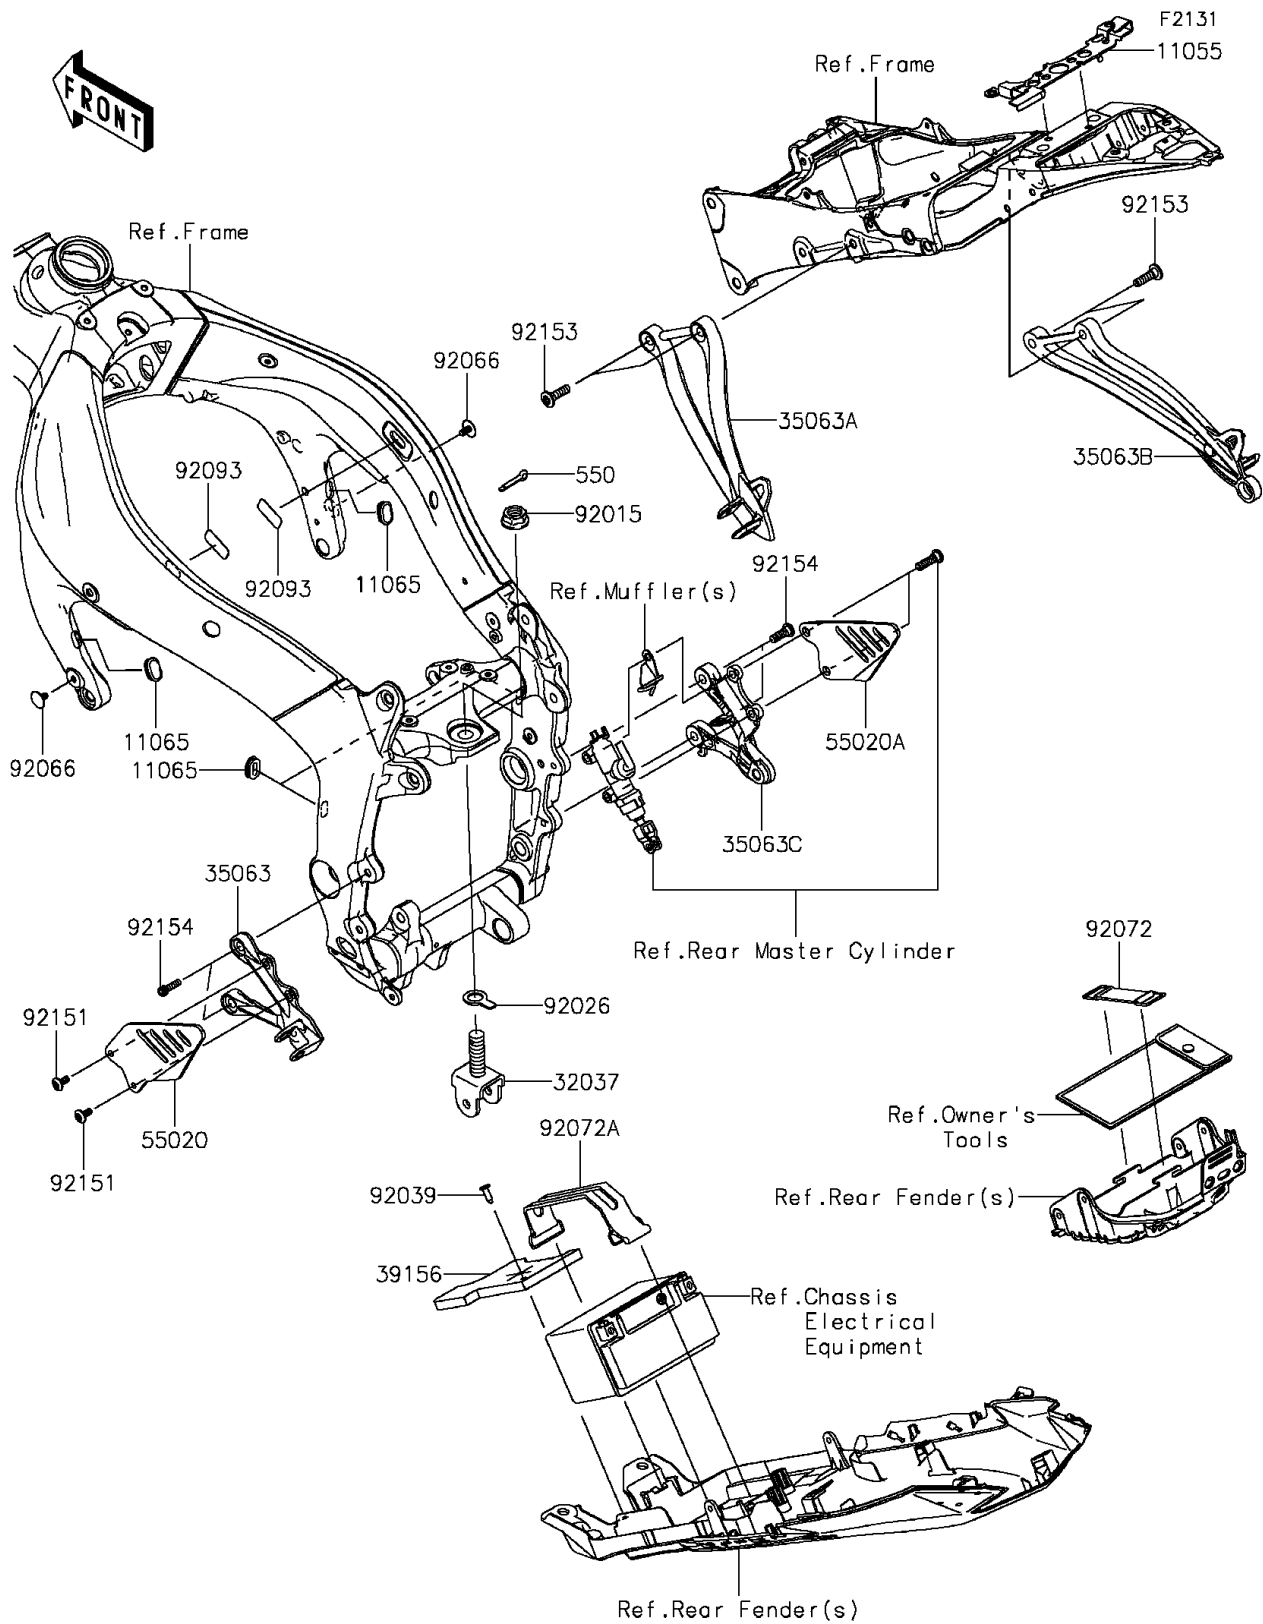

2013 NINJA® ZX™-6R ABS PARTS DIAGRAM

Frame Fittings

2013 NINJA® ZX™-6R ABS PARTS LIST

Frame Fittings

ITEM NAME	PART NUMBER	QUANTITY
PIN-COTTER,3X25 (Ref # 550)	550S3025	1
BRACKET,HELMET HOLDER (Ref # 11055)	11055-1011	1
CAP (Ref # 11065)	11065-0095	1
BRACKET-SHOCKABSORBER (Ref # 32037)	32037-1887	1
STAY,FR,LH,F.S.BLACK (Ref # 35063)	35063-0160-18R	1
STAY,RR,LH,F.S.BLACK (Ref # 35063A)	35063-0444-18R	1
STAY,RR,RH,F.S.BLACK (Ref # 35063B)	35063-0445-18R	1
STAY,FR,RH,F.S.BLACK (Ref # 35063C)	35063-0590-18R	1
PAD (Ref # 39156)	39156-1000	1
GUARD,HEEL,LH (Ref # 55020)	55020-0859	1
GUARD,HEEL,RH (Ref # 55020A)	55020-0860	1
NUT,FLANGED,16MM (Ref # 92015)	92015-1881	1
SPACER,16.5X26X2 (Ref # 92026)	92026-0747	1
RIVET (Ref # 92039)	92039-0068	1
PLUG,6X17 (Ref # 92066)	92066-0751	1
BAND (Ref # 92072)	92072-012	1
BAND,L=168 (Ref # 92072A)	92072-1306	1
SEAL (Ref # 92093)	92093-0154	1
BOLT,SOCKET,6X14 (Ref # 92151)	92151-1654	1
BOLT,SOCKET,8X30 (Ref # 92153)	92153-1630	1
BOLT,SOCKET,8X25 (Ref # 92154)	92154-1149	1