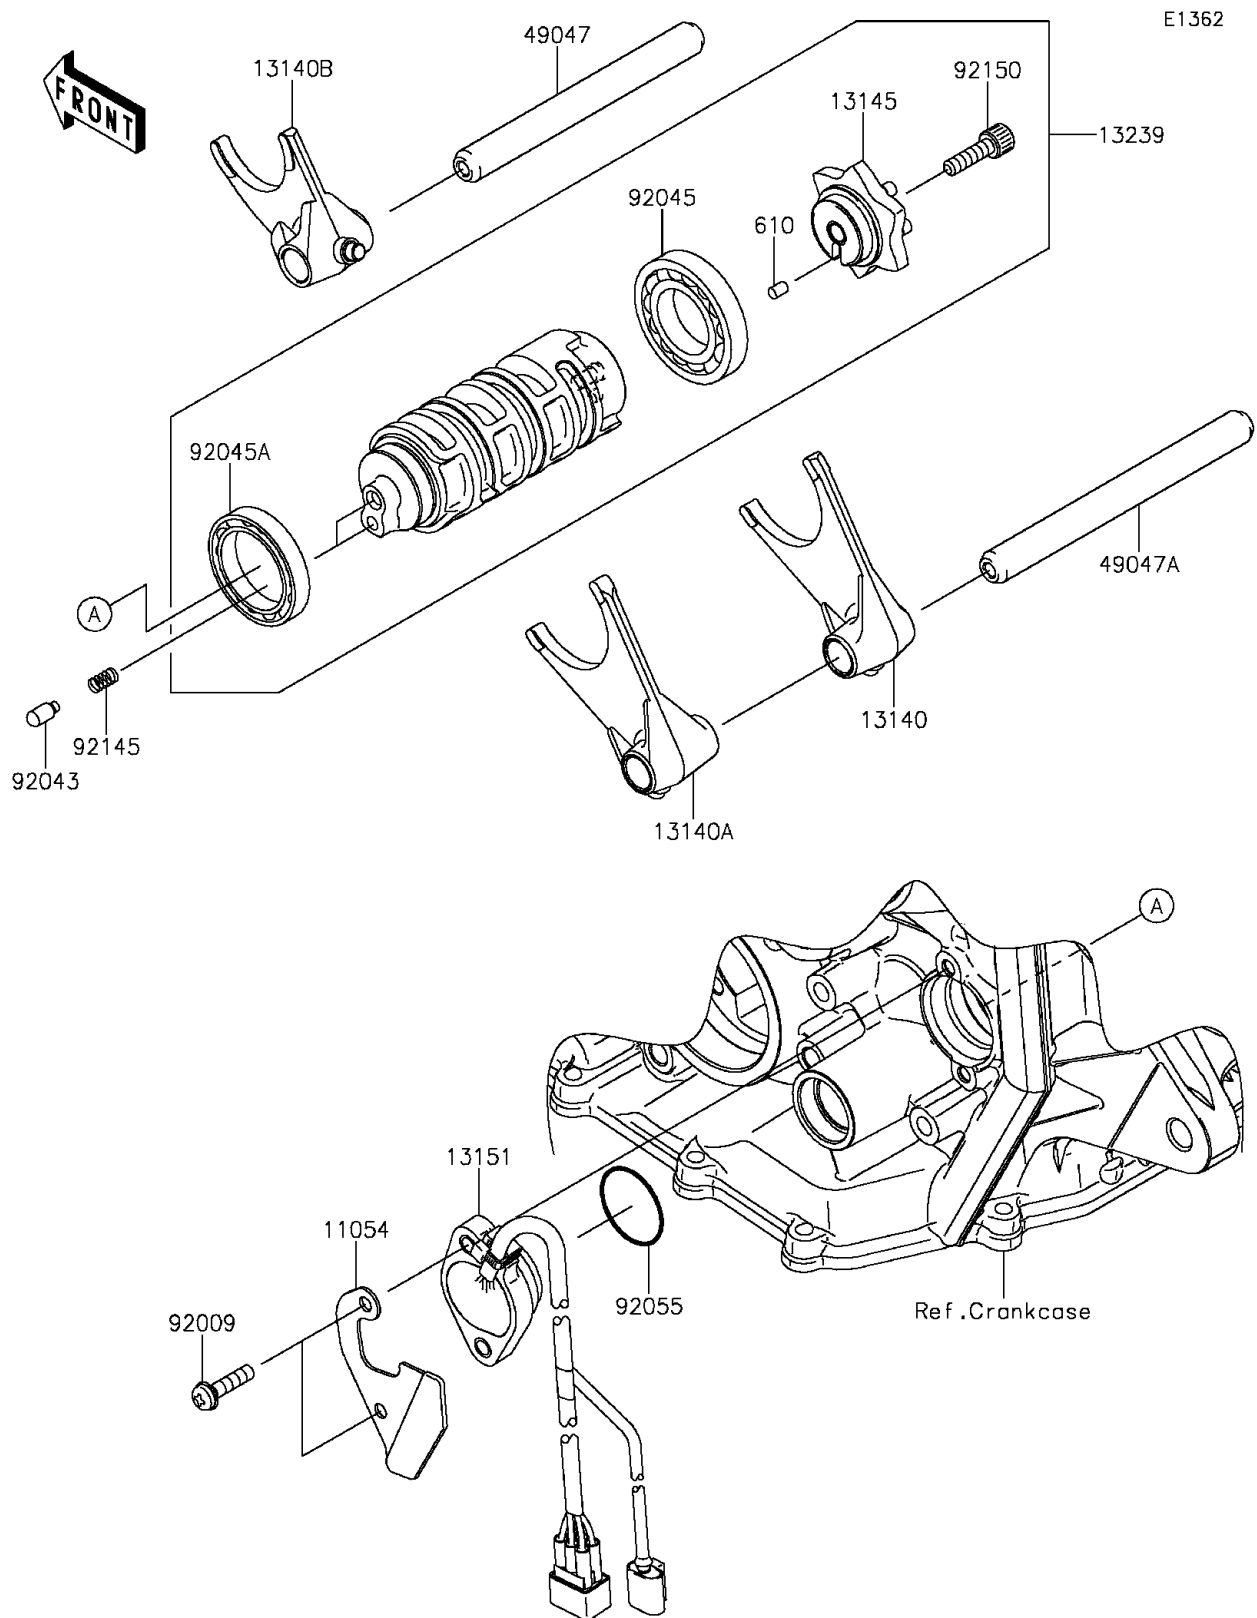

2013 NINJA® ZX™-6R ABS PARTS DIAGRAM

Gear Change Drum/Shift Fork(s)

2013 NINJA® ZX™-6R ABS PARTS LIST

Gear Change Drum/Shift Fork(s)

ITEM NAME	PART NUMBER	QUANTITY
ROLLER,4X6 (Ref # 610)	610A0406	1
BRACKET (Ref # 11054)	11054-1840	1
FORK-SHIFT,OUTPUT,RH (Ref # 13140)	13140-0041	1
FORK-SHIFT,OUTPUT,LH (Ref # 13140A)	13140-0042	1
FORK-SHIFT,INPUT (Ref # 13140B)	13140-0048	1
CAM-CHANGE DRUM (Ref # 13145)	13145-0029	1
SWITCH-COMP,NEUTRAL (Ref # 13151)	13151-0562	1
DRUM-ASSY-CHANGE (Ref # 13239)	13239-0024	1
ROD-SHIFT,INPUT (Ref # 49047)	49047-0026	1
ROD-SHIFT,OUTPUT (Ref # 49047A)	49047-0027	1
SCREW,PAN-WP-CROS,5X20 (Ref # 92009)	92009-1905	1
PIN (Ref # 92043)	92043-1654	1
BEARING-BALL,16005 (Ref # 92045)	92045-1045	1
BEARING-BALL,6806 (Ref # 92045A)	92045-1152	1
RING-O,27.7X2.4 (Ref # 92055)	92055-091	1
SPRING (Ref # 92145)	92145-1414	1
BOLT,SOCKET,6X20 (Ref # 92150)	92150-1880	1