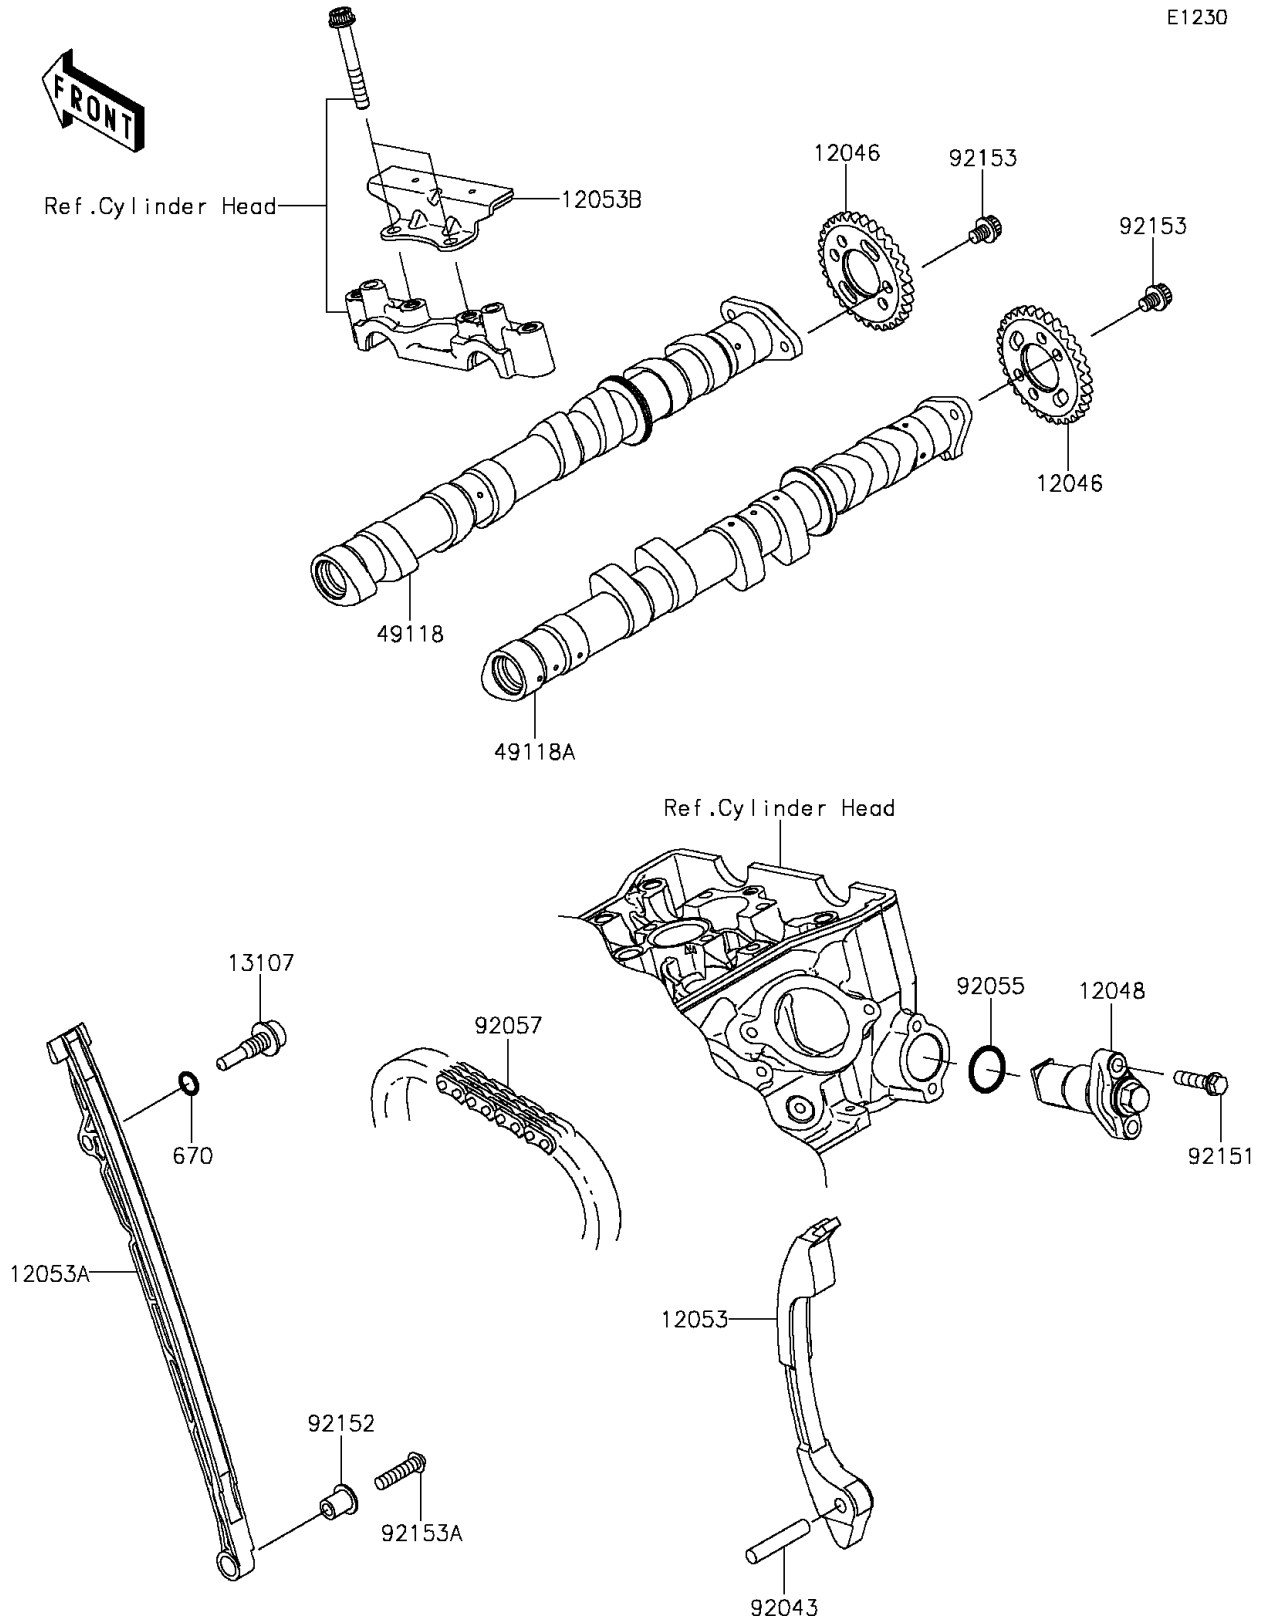

2013 NINJA® ZX™-6R ABS PARTS DIAGRAM

Camshaft(s)/Tensioner

E1230

2013 NINJA® ZX™-6R ABS PARTS LIST

Camshaft(s)/Tensioner

ITEM NAME	PART NUMBER	QUANTITY
O RING,9MM (Ref # 670)	670D1509	1
SPROCKET,32T (Ref # 12046)	12046-0073	1
TENSIONER-ASSY (Ref # 12048)	12048-1181	1
GUIDE-CHAIN,RR (Ref # 12053)	12053-0085	1
GUIDE-CHAIN,FR (Ref # 12053A)	12053-0158	1
GUIDE-CHAIN,UPP (Ref # 12053B)	12053-0159	1
SHAFT,CHAIN GUIDE (Ref # 13107)	13107-0157	1
CAMSHAFT-COMP,EXHAUST (Ref # 49118)	49118-0752	1
CAMSHAFT-COMP,INTAKE (Ref # 49118A)	49118-0779	1
PIN,7X36.4 (Ref # 92043)	92043-0114	1
RING-O,18.8X1.9 (Ref # 92055)	92055-086	1
CHAIN,CAM (Ref # 92057)	92057-1531	1
BOLT,FLANGED-SMALL,6X25 (Ref # 92151)	92151-1930	1
COLLAR (Ref # 92152)	92152-0413	1
BOLT,FLANGED,6X8 (Ref # 92153)	92153-0455	1
BOLT,TORX,6X25 (Ref # 92153A)	92153-1640	1