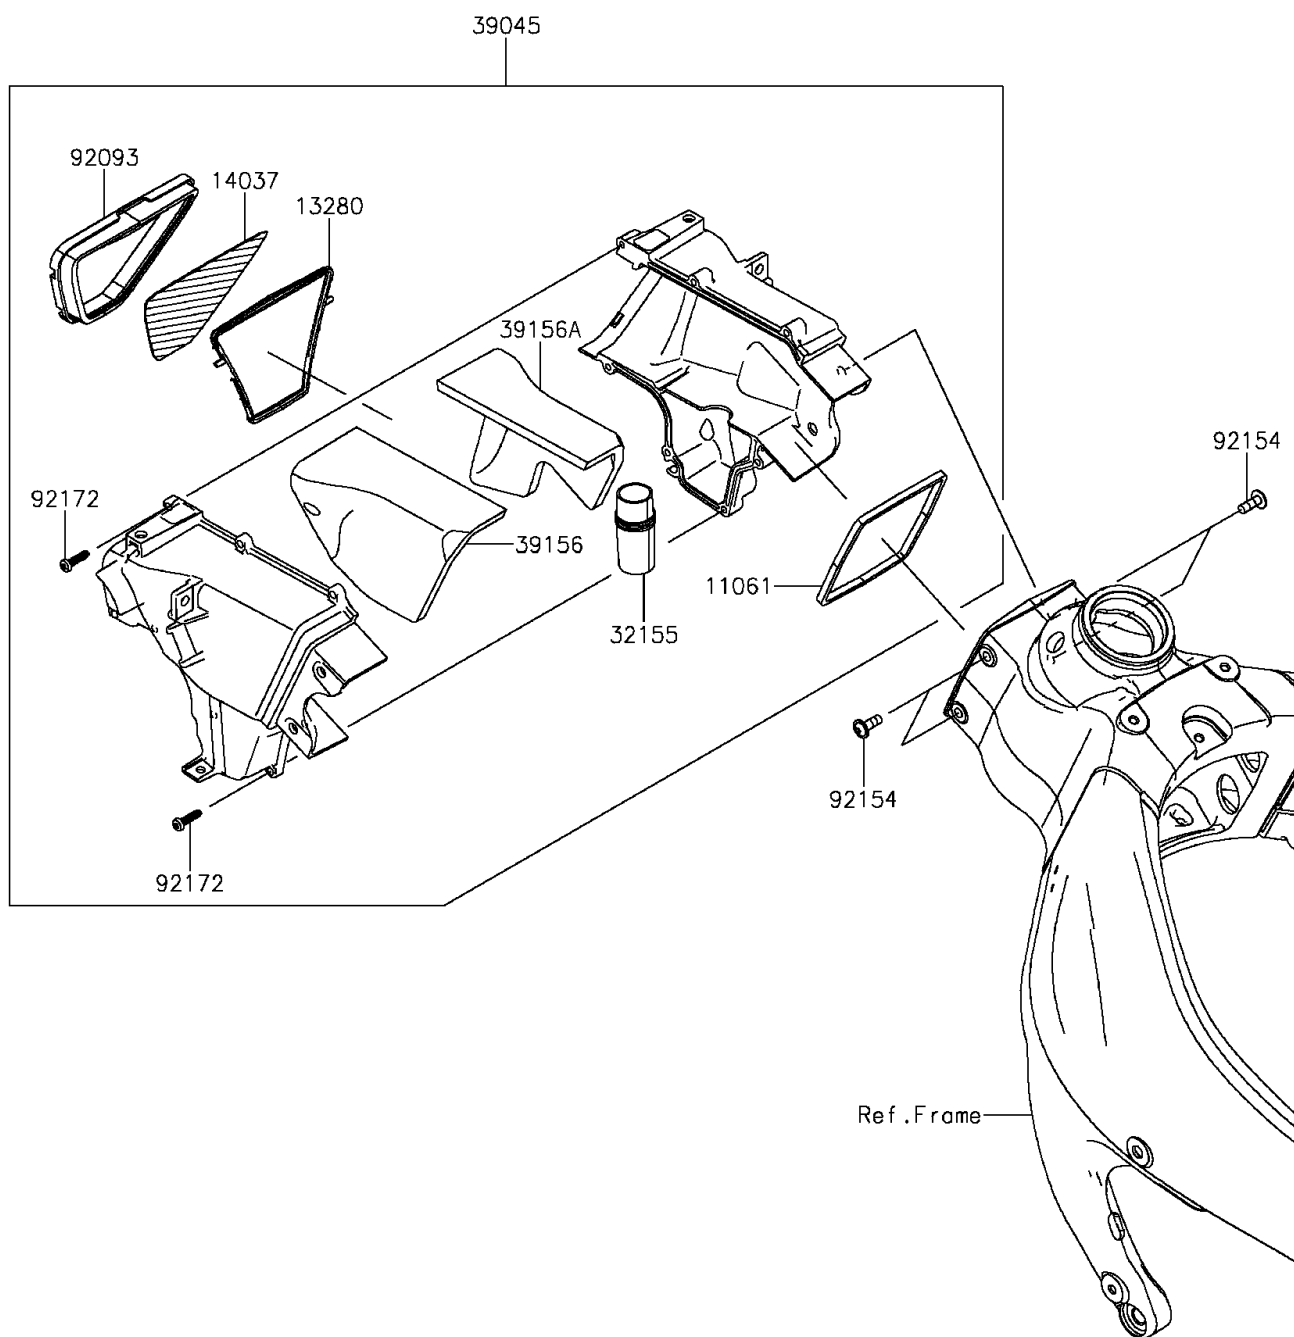

2013 NINJA® ZX™-6R ABS PARTS DIAGRAM

Air Duct

E1131

2013 NINJA® ZX™-6R ABS PARTS LIST

Air Duct

ITEM NAME	PART NUMBER	QUANTITY
GASKET (Ref # 11061)	11061-0825	1
HOLDER,DUST (Ref # 13280)	13280-0757	1
SCREEN (Ref # 14037)	14037-0746	1
PIPE (Ref # 32155)	32155-1275	1
DUCT-ASSY, RAM AIR (Ref # 39045)	39045-0057	1
PAD,LH (Ref # 39156)	39156-0901	1
PAD,RH (Ref # 39156A)	39156-0902	1
SEAL (Ref # 92093)	92093-0589	1
BOLT,FLANGE BUTTON,6X18 (Ref # 92154)	92154-0996	1
SCREW,TAPPING,5X20 (Ref # 92172)	92172-0009	1