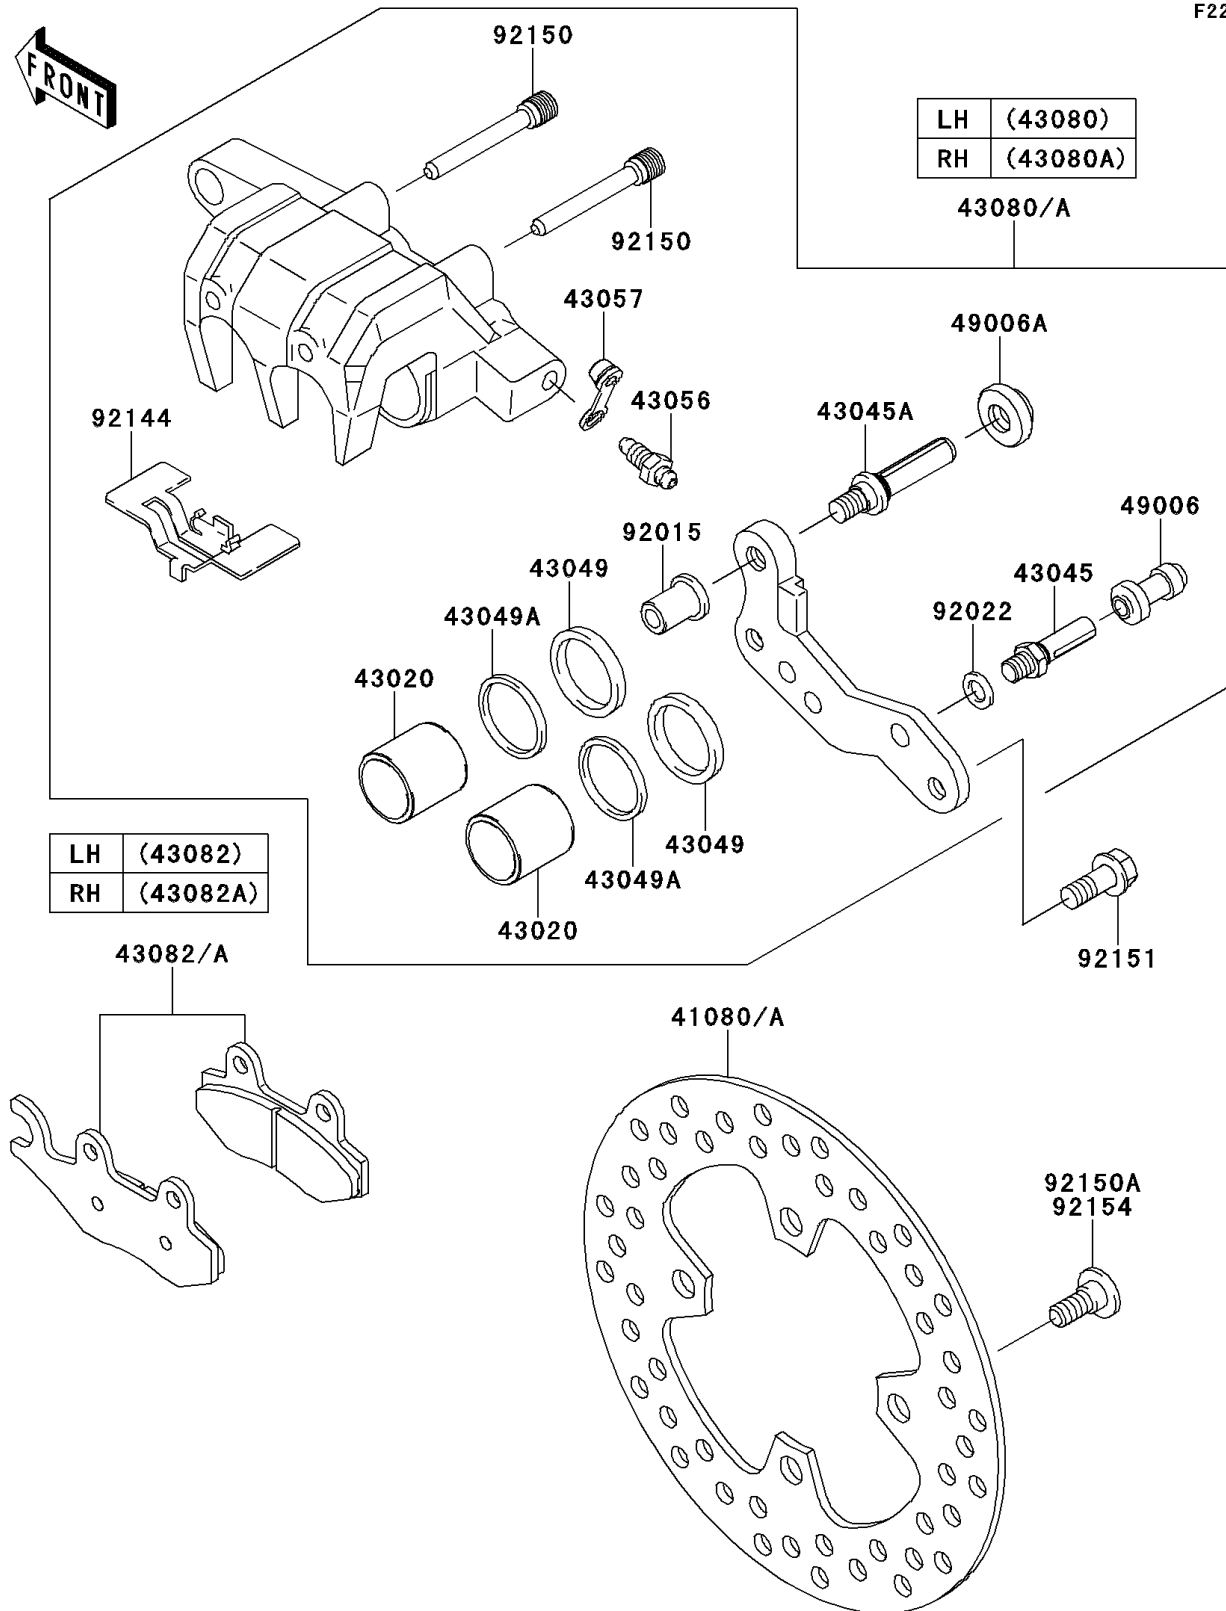

2012 Brute Force® 750 4x4i PARTS DIAGRAM

Front Brake

F2292

2012 Brute Force® 750 4x4i PARTS LIST

Front Brake

ITEM NAME	PART NUMBER	QUANTITY
DISC,FR (Ref # 41080A)	41080-1513	1
PISTON-COMP-BRAKE (Ref # 43020)	43020-1101	1
SHAFT-CALIPER (Ref # 43045)	43045-1010	1
SHAFT-CALIPER (Ref # 43045A)	43045-1052	1
PACKING (Ref # 43049)	43049-1063	1
PACKING (Ref # 43049A)	43049-1064	1
BREATHER (Ref # 43056)	43056-1055	1
CAP-BREATHER (Ref # 43057)	43057-1001	1
CALIPER-SUB-ASSY,LH (Ref # 43080)	43080-0089	1
CALIPER-SUB-ASSY,RH (Ref # 43080A)	43080-0090	1
PAD-ASSY-BRAKE,FR,LH (Ref # 43082)	43082-0022	1
PAD-ASSY-BRAKE,FR,RH (Ref # 43082A)	43082-0023	1
BOOT,CALIPER (Ref # 49006)	49006-1088	1
BOOT,CALIPER (Ref # 49006A)	49006-1242	1
NUT (Ref # 92015)	92015-1740	1
WASHER,WAVE (Ref # 92022)	92022-1373	1
SPRING,PAD (Ref # 92144)	92144-1319	1
BOLT (Ref # 92150)	92150-1144	1
BOLT,SOCKET,8X20 (Ref # 92150A)	92150-1800	1
BOLT,FLANGED,8X19 (Ref # 92151)	92151-1793	1