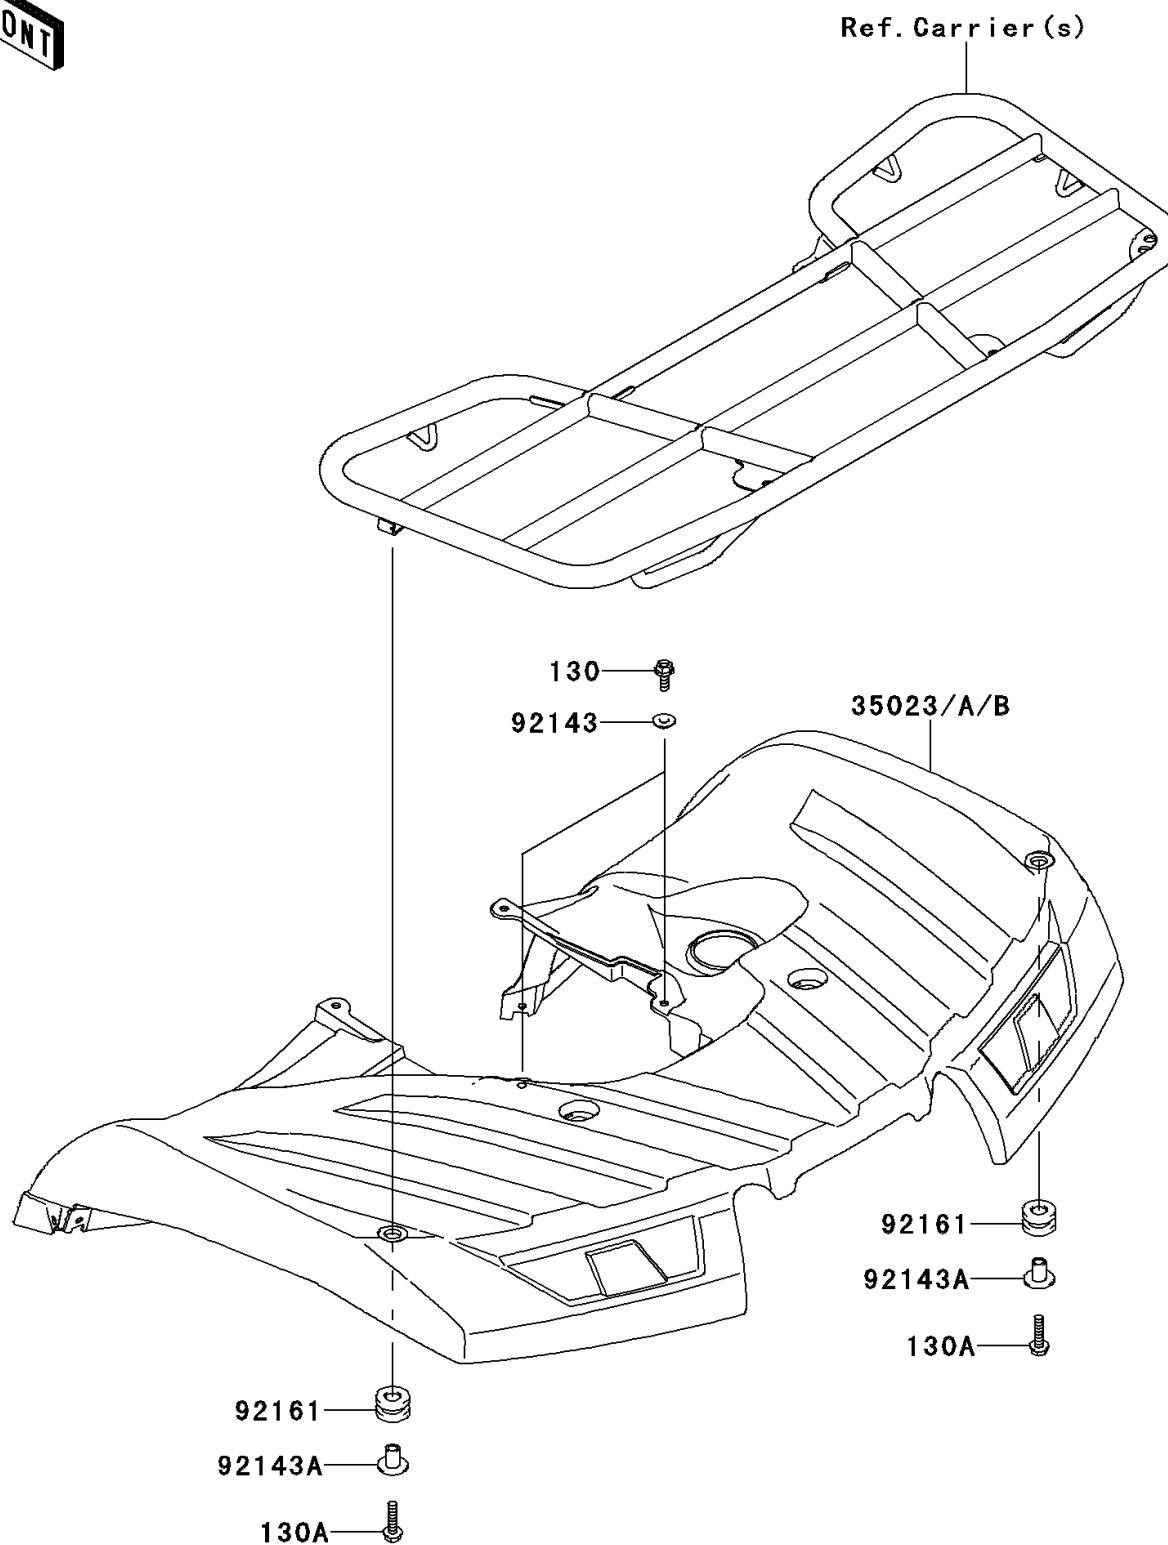

2012 Brute Force® 750 4x4i PARTS DIAGRAM

Rear Fender(s)

F2172

2012 Brute Force® 750 4x4i PARTS LIST

Rear Fender(s)

ITEM NAME	PART NUMBER	QUANTITY
BOLT-FLANGED,6X16 (Ref # 130)	130BA0616	1
BOLT-FLANGED,6X25 (Ref # 130A)	130BA0625	1
FENDER-REAR,A.RED (Ref # 35023)	35023-0197-260	1
COLLAR (Ref # 92143)	92143-1087	1
COLLAR (Ref # 92143A)	92143-1960	1
DAMPER (Ref # 92161)	92161-0106	1