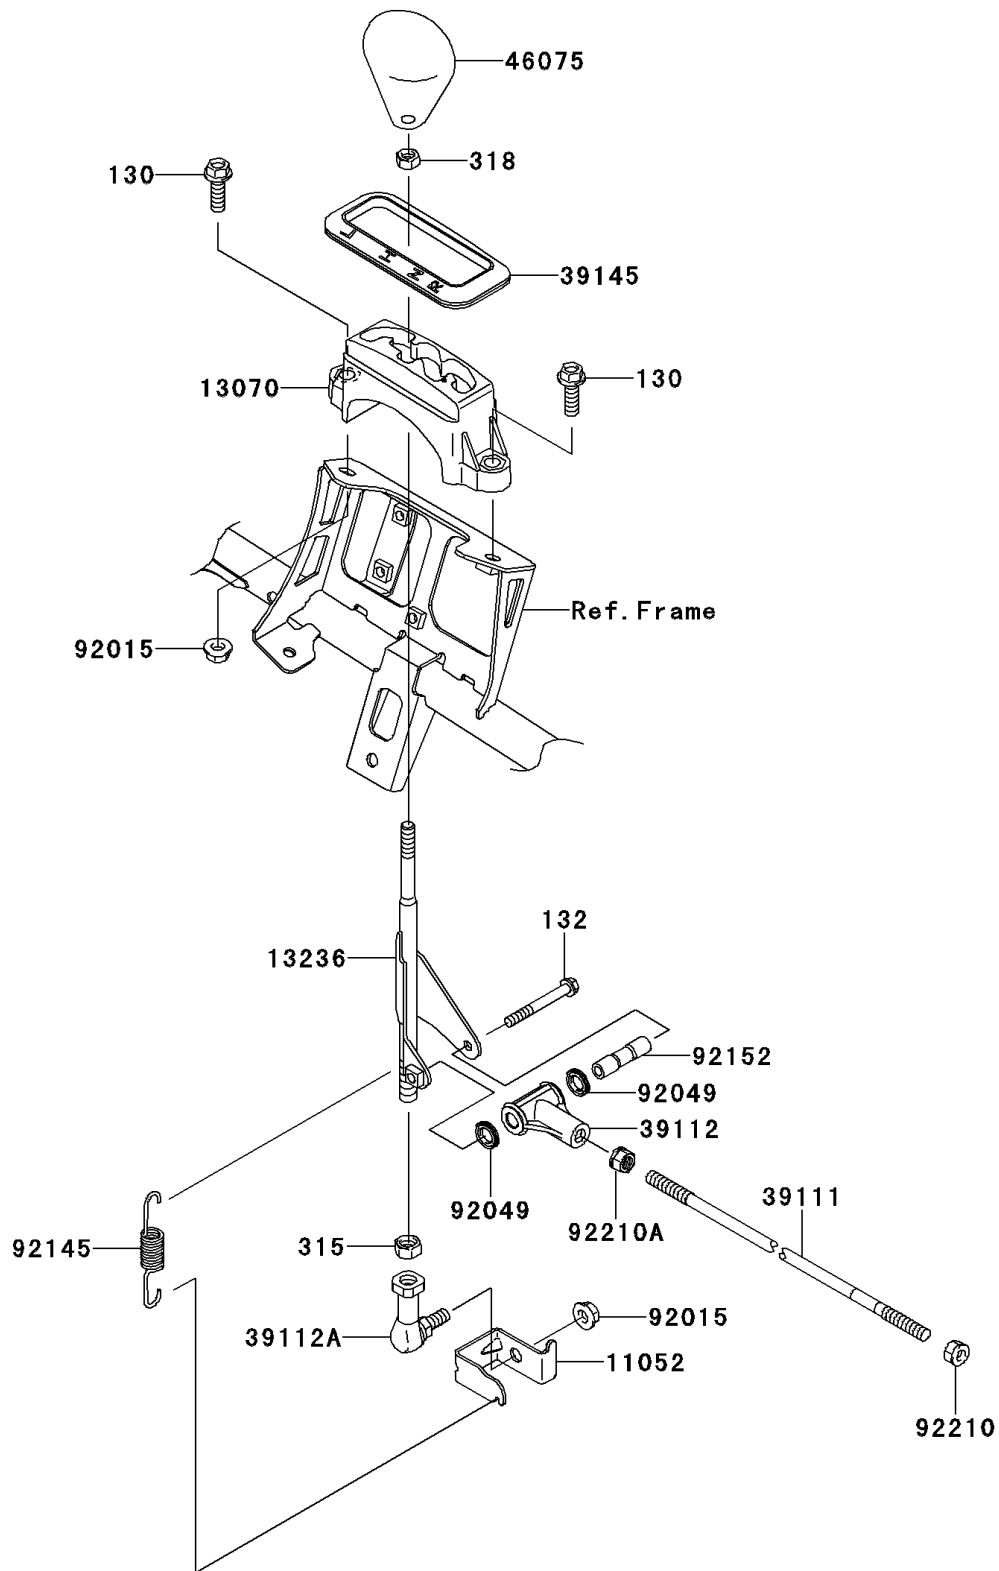

2012 Brute Force® 750 4x4i PARTS DIAGRAM

Control

E7110

2012 Brute Force® 750 4x4i PARTS LIST

Control

ITEM NAME	PART NUMBER	QUANTITY
BOLT-FLANGED,8X25 (Ref # 130)	130CD0825	1
BOLT-FLANGED-SMALL,6X50 (Ref # 132)	132BB0650	1
NUT-HEX-FINE,10MM (Ref # 315)	315AA1000	1
NUT-HEX-SMALL,8MM (Ref # 318)	318BA0800	1
BRACKET,CONTROL (Ref # 11052)	11052-1476	1
GUIDE,CONTROL SHAFT (Ref # 13070)	13070-1396	1
LEVER-COMP,SHIFT (Ref # 13236)	13236-0034	1
ROD-TIE,SHIFT (Ref # 39111)	39111-1174	1
RODEND-TIE (Ref # 39112)	39112-1079	1
RODEND-TIE,CONTROL PIVOT (Ref # 39112A)	39112-1084	1
TRIM-SEAL,CONTROL GUIDE (Ref # 39145)	39145-1121	1
GRIP,SHIFT (Ref # 46075)	46075-0046	1
NUT,8MM (Ref # 92015)	92015-1432	1
SEAL-OIL (Ref # 92049)	92049-1458	1
SPRING (Ref # 92145)	92145-0130	1
COLLAR,RODEND-TIE (Ref # 92152)	92152-1222	1
NUT,8MM (Ref # 92210)	92210-1242	1
NUT,LH,THREAD 8MM (Ref # 92210A)	92210-1284	1