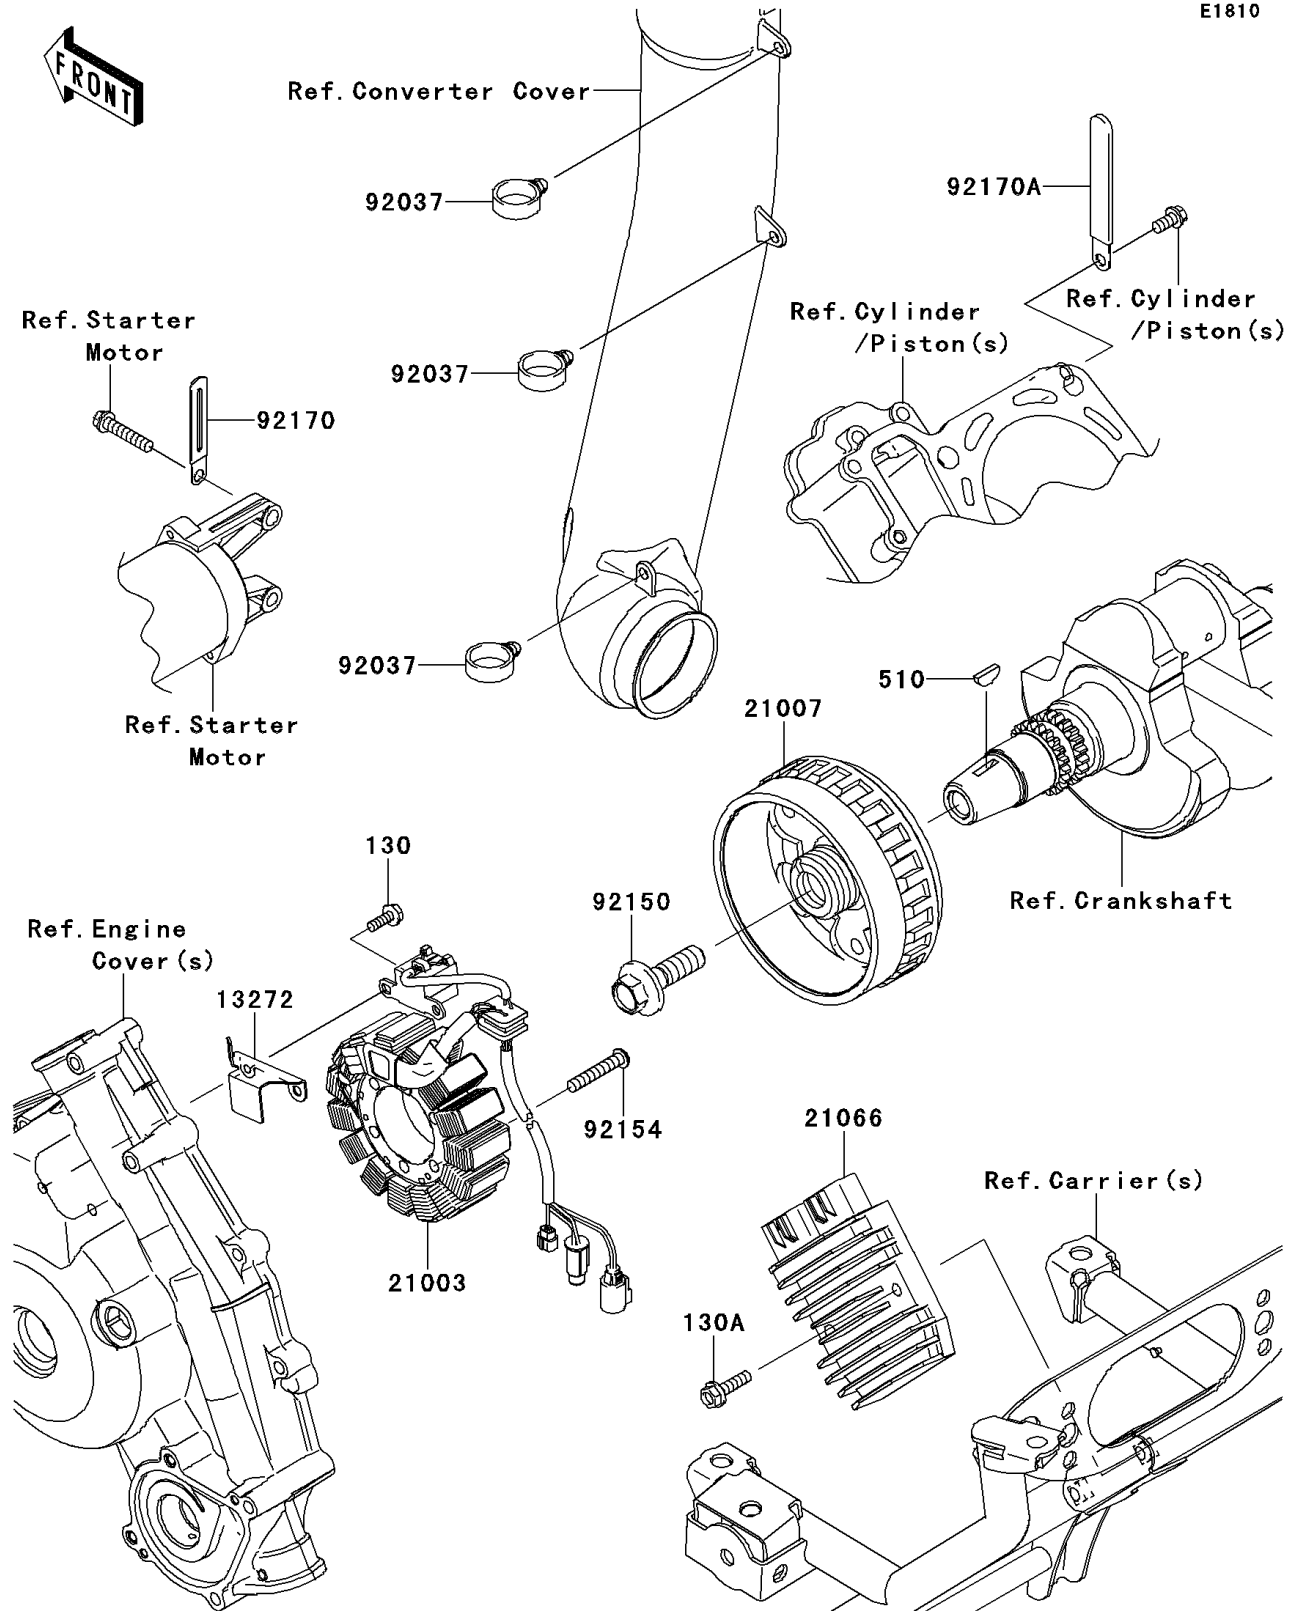

## 2012 Brute Force® 750 4x4i PARTS DIAGRAM

Generator

E1810

## 2012 Brute Force® 750 4x4i PARTS LIST

Generator

ITEM NAME	PART NUMBER	QUANTITY
BOLT-FLANGED,5X14 (Ref # 130)	130BA0514	1
BOLT-FLANGED,6X22 (Ref # 130A)	130BA0622	1
KEY-WOODRUFF (Ref # 510)	510A4200	1
PLATE (Ref # 13272)	13272-1222	1
STATOR (Ref # 21003)	21003-0108	1
ROTOR (Ref # 21007)	21007-0158	1
REGULATOR-VOLTAGE (Ref # 21066)	21066-0022	1
CLAMP,HOSE (Ref # 92037)	92037-1827	1
BOLT,12X40 (Ref # 92150)	92150-1717	1
BOLT,TORX,6X35 (Ref # 92154)	92154-1007	1
CLAMP (Ref # 92170)	92170-1514	1
CLAMP (Ref # 92170A)	92170-1925	1