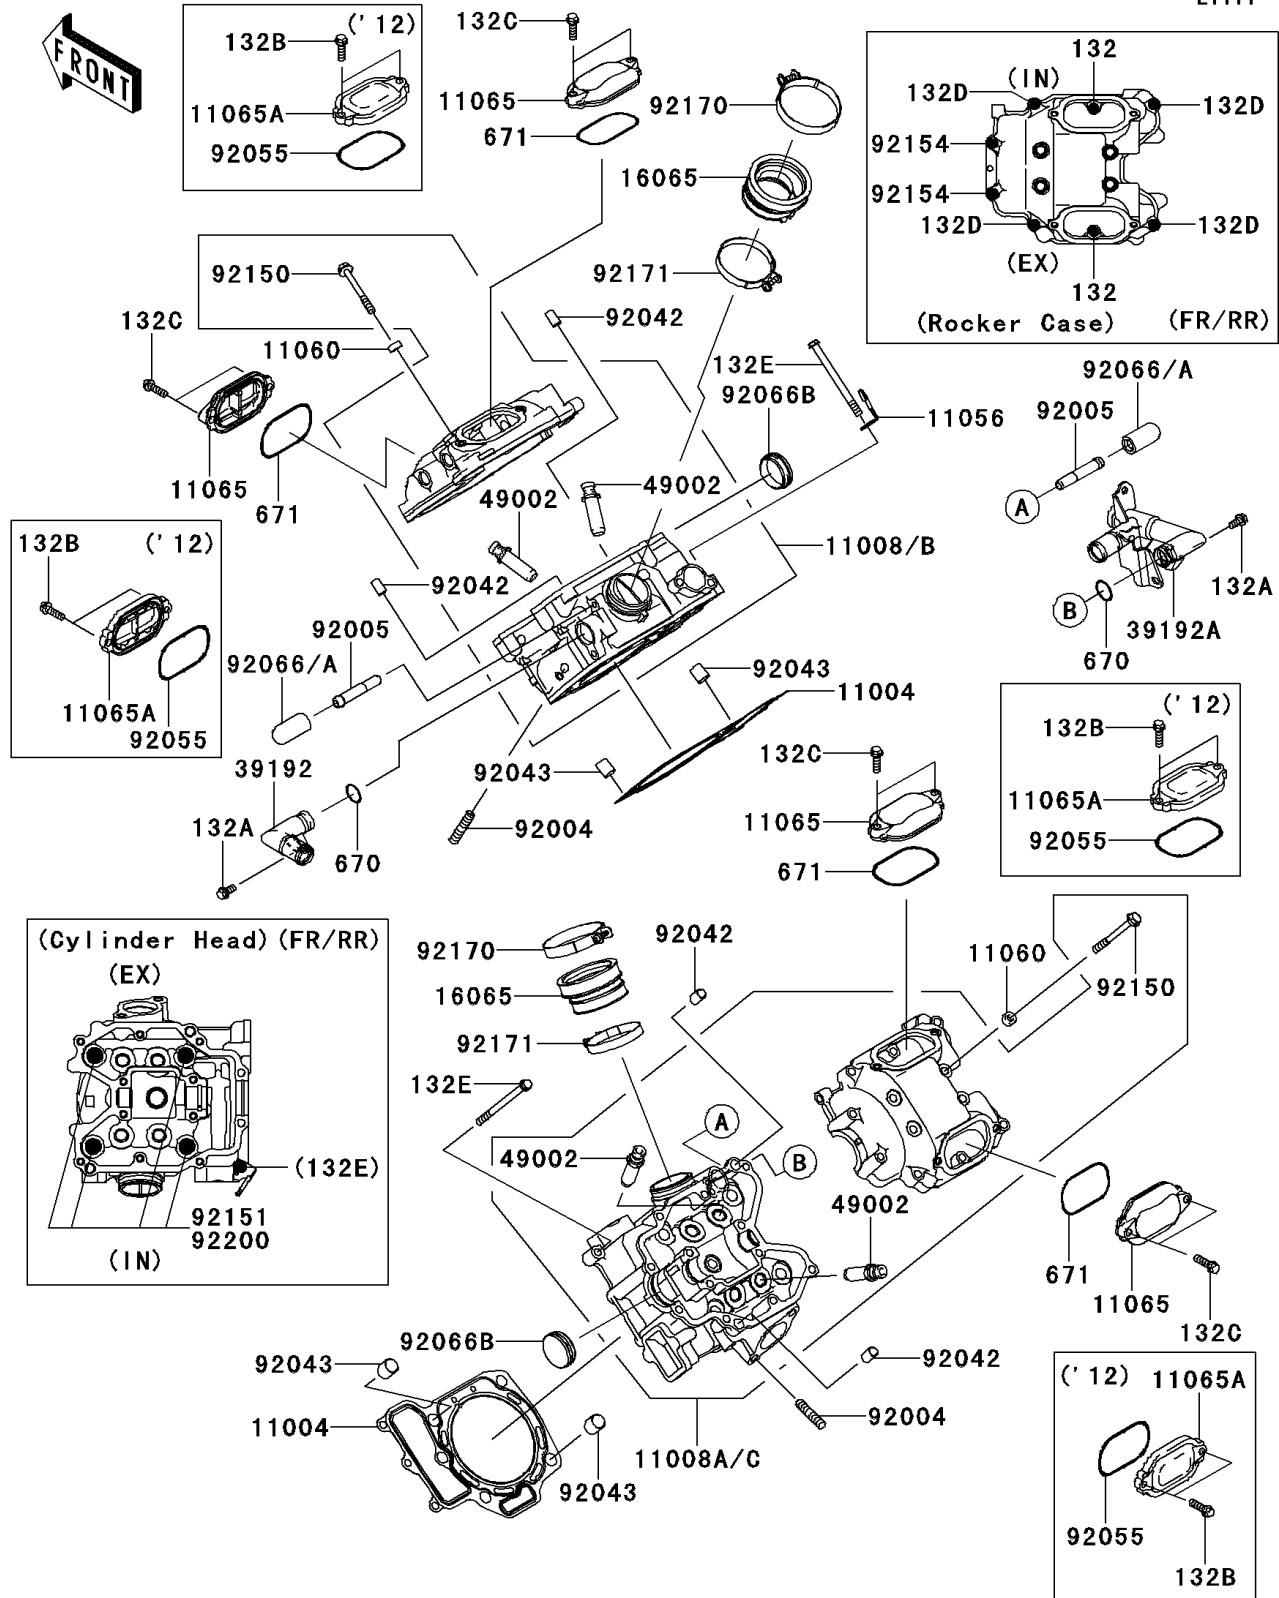

2012 Brute Force® 750 4x4i PARTS DIAGRAM

Cylinder Head(-VF750DE095936)

E1111

2012 Brute Force® 750 4x4i PARTS LIST

Cylinder Head(-VF750DE095936)

ITEM NAME	PART NUMBER	QUANTITY
BOLT-FLANGED-SMALL,6X25 (Ref # 132)	132BA0625	1
BOLT-FLANGED-SMALL,6X12 (Ref # 132A)	132BD0612	1
BOLT-FLANGED-SMALL,6X20 (Ref # 132B)	132BD0620	1
BOLT-FLANGED-SMALL,6X30 (Ref # 132D)	132BD0630	1
BOLT-FLANGED-SMALL,6X95 (Ref # 132E)	132BD0695	1
O RING,16MM (Ref # 670)	670B2016	1
GASKET-HEAD (Ref # 11004)	11004-0011	1
HEAD-COMP-CYLINDER,FR (Ref # 11008B)	11008-0090	1
HEAD-COMP-CYLINDER,RR (Ref # 11008C)	11008-0091	1
BRACKET (Ref # 11056)	11056-1255	1
GASKET,6.2X12X0.3 (Ref # 11060)	11060-1994	1
CAP,ROCKER CASE (Ref # 11065A)	11065-1152	1
HOLDER-CARBURETOR (Ref # 16065)	16065-0113	1
PIPE-WATER,FR (Ref # 39192)	39192-0119	1
PIPE-WATER,RR (Ref # 39192A)	39192-0120	1
GUIDE-VALVE (Ref # 49002)	49002-1097	1
STUD,8X22 (Ref # 92004)	92004-1217	1
FITTING (Ref # 92005)	92005-1264	1
PIN,DOWEL,6.3X8X14 (Ref # 92042)	92042-007	1
PIN,10.1X12X14 (Ref # 92043)	92043-4009	1
RING-O (Ref # 92055)	92055-0112	1
PLUG (Ref # 92066)	92066-0095	1
PLUG (Ref # 92066B)	92066-1289	1
BOLT,FLANGED,6X55 (Ref # 92150)	92150-1302	1
BOLT,FLANGED,10X150 (Ref # 92151)	92151-1917	1
BOLT,FLANGED,6X130 (Ref # 92154)	92154-0993	1
CLAMP (Ref # 92170)	92170-1448	1
CLAMP (Ref # 92171)	92171-0722	1
WASHER,11.5X20.5X1.6 (Ref # 92200)	92200-1128	1