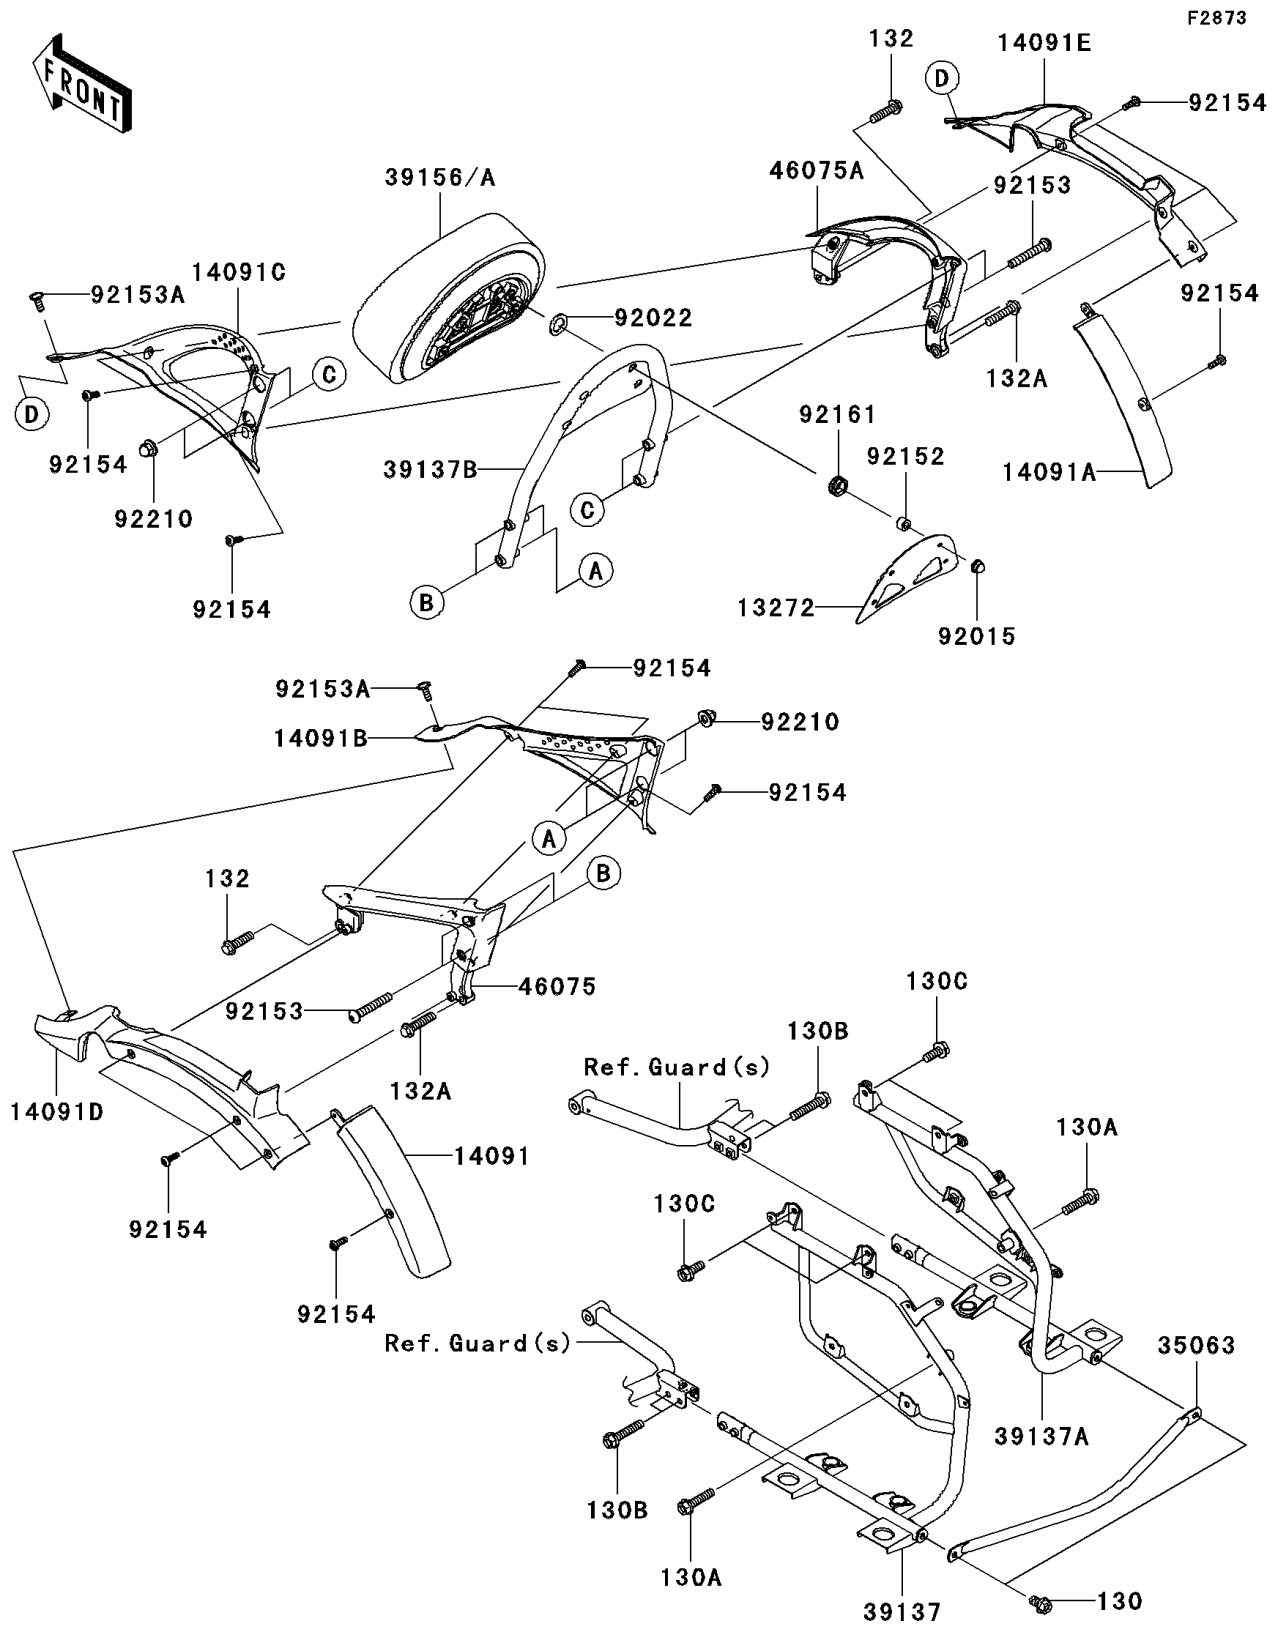

## 2009 Vulcan® 1700 Nomad™ PARTS DIAGRAM

Saddlebags(Side Bag Bracket)

## 2009 Vulcan® 1700 Nomad™ PARTS LIST

Saddlebags(Side Bag Bracket)

ITEM NAME	PART NUMBER	QUANTITY
BOLT-FLANGED,8X14 (Ref # 130)	130BA0814	1
BOLT-FLANGED,8X35 (Ref # 130A)	130BA0835	1
BOLT-FLANGED,8X40 (Ref # 130B)	130BA0840	1
BOLT-FLANGED,8X20 (Ref # 130C)	130CA0820	1
BOLT-FLANGED-SMALL,8X30 (Ref # 132)	132BA0830	1
BOLT-FLANGED-SMALL,8X35 (Ref # 132A)	132BA0835	1
PLATE,BACKREST (Ref # 13272)	13272-0747	1
COVER,STRUT,LH (Ref # 14091)	14091-0957	1
COVER,STRUT,RH (Ref # 14091A)	14091-0958	1
COVER,GRIP,INNER,LH (Ref # 14091B)	14091-0962	1
COVER,GRIP,INNER,RH (Ref # 14091C)	14091-0963	1
COVER,GRIP,OUTER,LH (Ref # 14091D)	14091-0964	1
COVER,GRIP,OUTER,RH (Ref # 14091E)	14091-0965	1
STAY,PANNIER (Ref # 35063)	35063-0537	1
STAY-COMP,PANNIER,LH (Ref # 39137)	39137-0048	1
STAY-COMP,PANNIER,RH (Ref # 39137A)	39137-0049	1
STAY-COMP,BACKREST (Ref # 39137B)	39137-0053	1
PAD,BACKREST,BLACK (Ref # 39156)	39156-0526-MA	1
GRIP,LH (Ref # 46075)	46075-0075	1
GRIP,RH (Ref # 46075A)	46075-0076	1
NUT,CAP,6MM (Ref # 92015)	92015-1385	1
WASHER,15.1X23X1.8 (Ref # 92022)	92022-1755	1
COLLAR,6.5X12X7.5 (Ref # 92152)	92152-0793	1
BOLT,SOCKET,8X50 (Ref # 92153)	92153-0420	1
BOLT,SOCKET,6X16 (Ref # 92153A)	92153-0817	1
BOLT,SOCKET,5X16 (Ref # 92154)	92154-0209	1
DAMPER (Ref # 92161)	92161-0570	1
NUT,CAP,8MM (Ref # 92210)	92210-1161	1