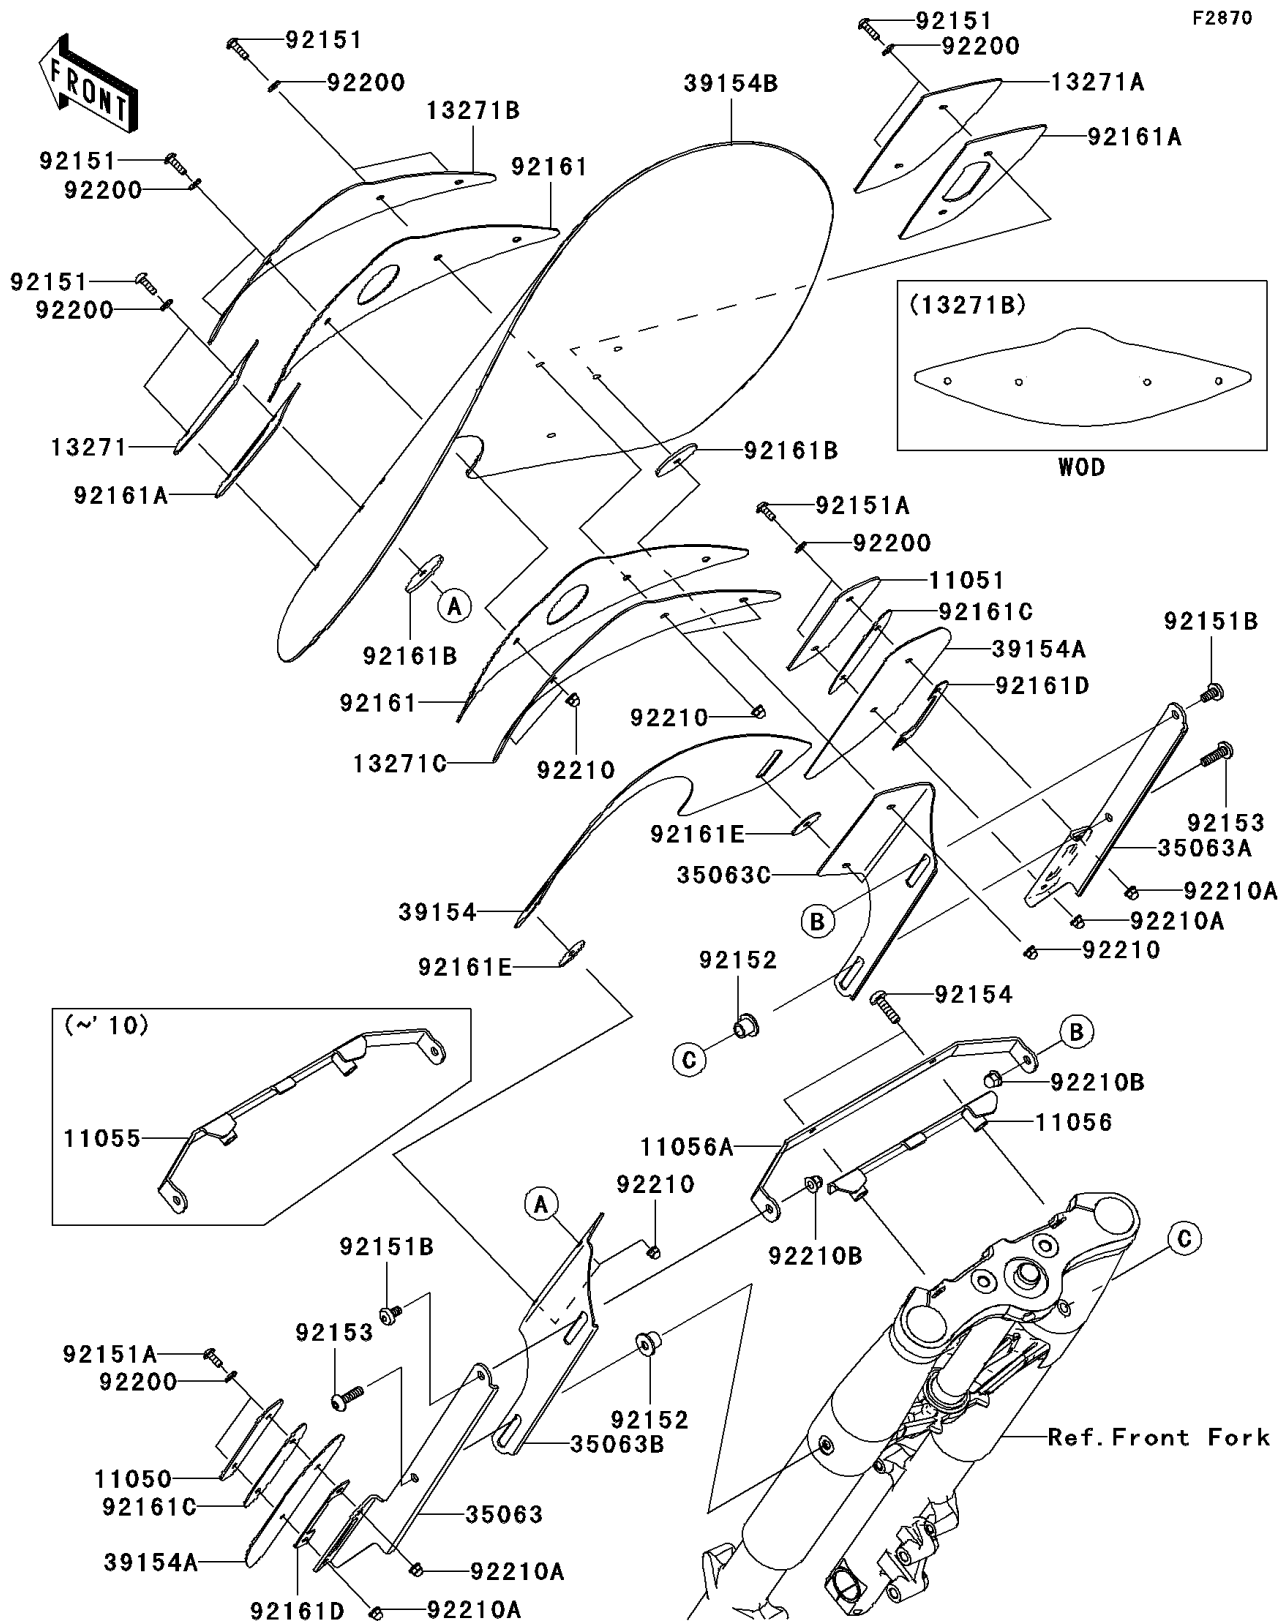

2009 Vulcan® 1700 Nomad™ PARTS DIAGRAM

Cowling

2009 Vulcan® 1700 Nomad™ PARTS LIST

Cowling

ITEM NAME	PART NUMBER	QUANTITY
BRACKET,DEFLECTOR,LH (Ref # 11050)	11050-1750	1
BRACKET,DEFLECTOR,RH (Ref # 11051)	11051-1061	1
BRACKET (Ref # 11055)	11055-1897	1
PLATE,WINDSHIELD,LH,OUTER (Ref # 13271)	13271-0704	1
PLATE,WINDSHIELD,RH,OUTER (Ref # 13271A)	13271-0705	1
PLATE,WINDSHIELD,CNT,OUTER (Ref # 13271B)	13271-0706	1
PLATE,WINDSHIELD,CNT,INNER (Ref # 13271C)	13271-0707	1
STAY,DEFLECTOR,LH (Ref # 35063)	35063-0538	1
STAY,DEFLECTOR,RH (Ref # 35063A)	35063-0539	1
STAY,WINDSHIELD,LH (Ref # 35063B)	35063-0595	1
STAY,WINDSHIELD,RH (Ref # 35063C)	35063-0596	1
WINDSHIELD,SUB (Ref # 39154)	39154-0034	1
WINDSHIELD,DEFLECTOR (Ref # 39154A)	39154-0036	1
WINDSHIELD,MAIN (Ref # 39154B)	39154-0044	1
BOLT,SOCKET,6X20 (Ref # 92151)	92151-1750	1
BOLT,SOCKET,6X16 (Ref # 92151A)	92151-1751	1
BOLT,SOCKET,8X16 (Ref # 92151B)	92151-1752	1
COLLAR (Ref # 92152)	92152-0742	1
BOLT,SOCKET,8X30 (Ref # 92153)	92153-1467	1
BOLT,SOCKET,8X40 (Ref # 92154)	92154-0186	1
DAMPER,WINDSHIELD,CNT (Ref # 92161)	92161-0330	1
DAMPER,WINDSHIELD,LH&RH,OUTER (Ref # 92161A)	92161-0332	1
DAMPER (Ref # 92161B)	92161-0647	1
DAMPER,DEFLECTOR,OUTER (Ref # 92161C)	92161-0679	1
DAMPER,DEFLECTOR,INNER (Ref # 92161D)	92161-0680	1
DAMPER (Ref # 92161E)	92161-0712	1
WASHER,6.5X14.5X1.5 (Ref # 92200)	92200-3775	1
NUT,CAP,6MM (Ref # 92210)	92210-0220	1
NUT,CAP,6MM (Ref # 92210A)	92210-1129	1

2009 Vulcan® 1700 Nomad™ PARTS LIST

Cowling

ITEM NAME	PART NUMBER	QUANTITY
NUT,CAP,8MM (Ref # 92210B)	92210-1132	1