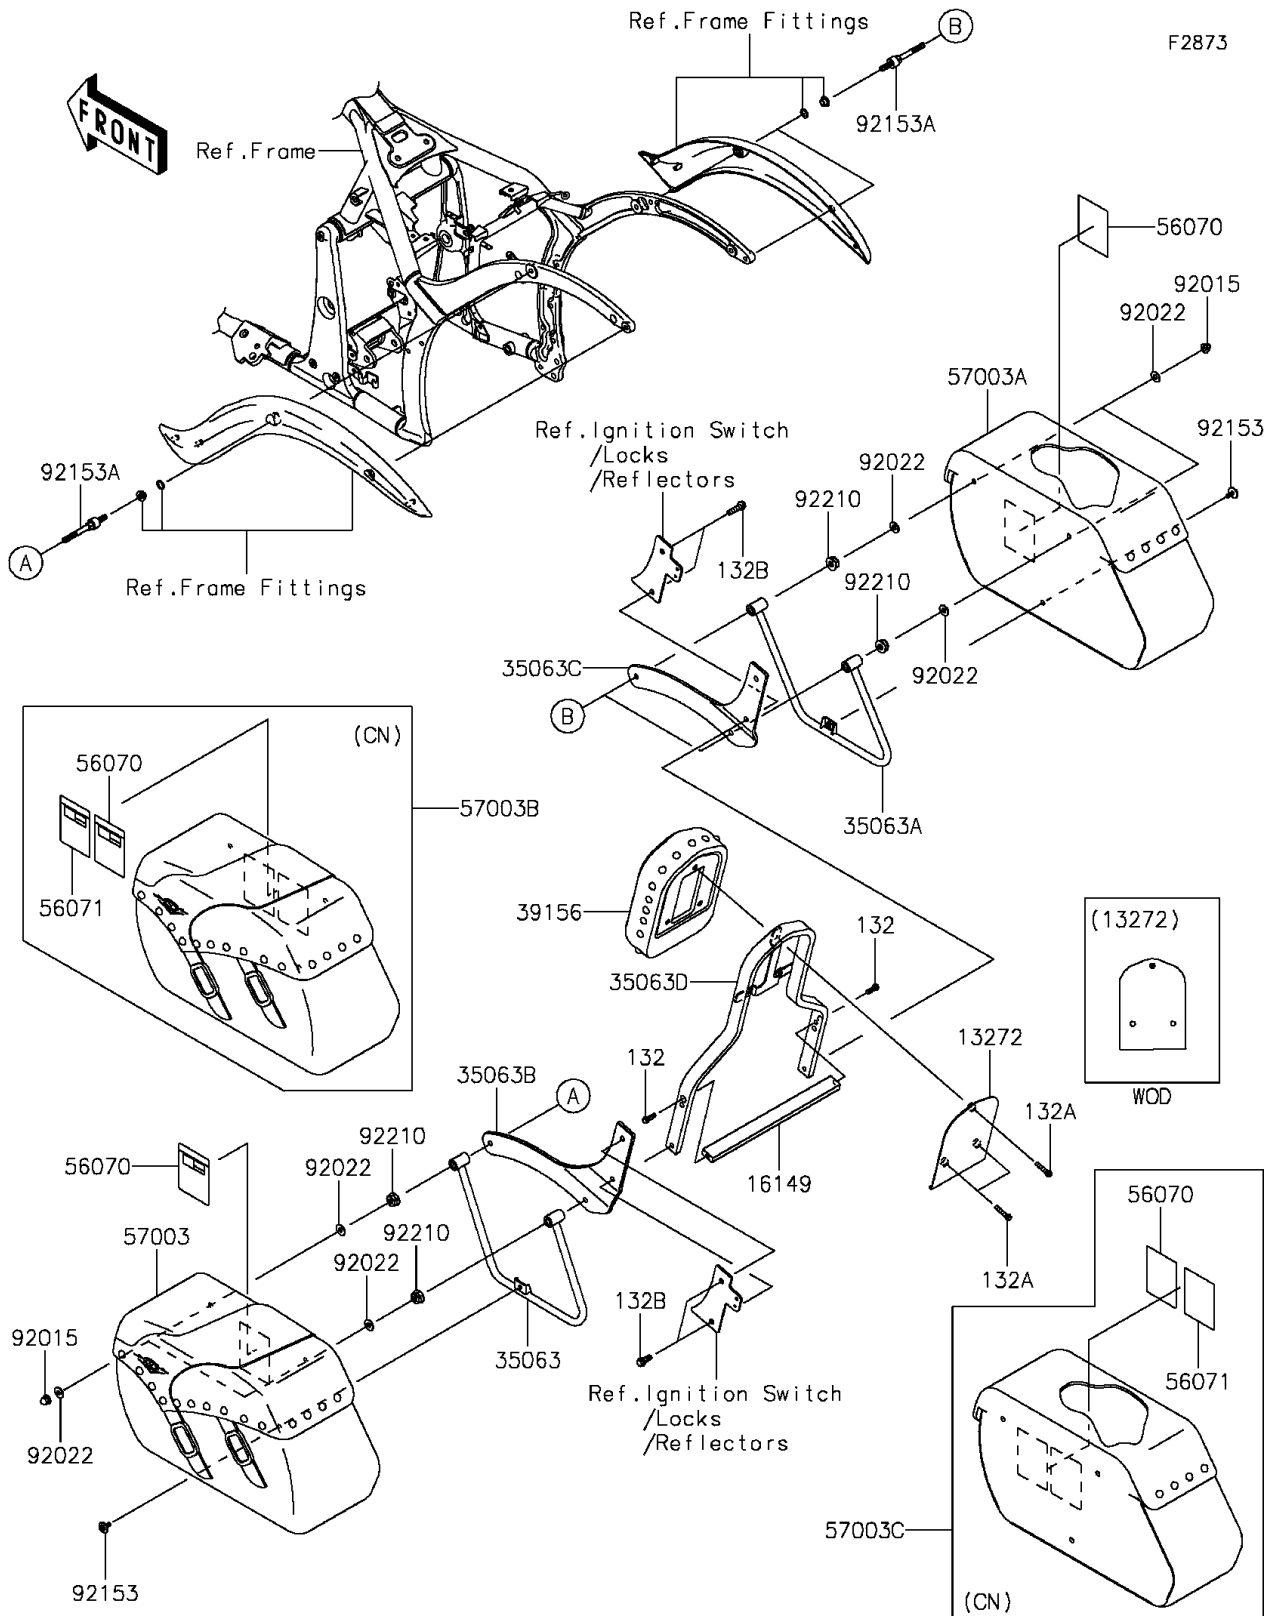

2011 Vulcan® 900 Classic LT PARTS DIAGRAM

Saddlebags

2011 Vulcan® 900 Classic LT PARTS LIST

Saddlebags

ITEM NAME	PART NUMBER	QUANTITY
BOLT-FLANGED-SMALL,6X20 (Ref # 132)	132BB0620	1
BOLT-FLANGED-SMALL,6X30 (Ref # 132A)	132E0630	1
BOLT-FLANGED-SMALL,8X20 (Ref # 132B)	132E0820	1
PLATE (Ref # 13272)	13272-0841	1
BAR (Ref # 16149)	16149-0032	1
STAY,SIDE BAG,LH (Ref # 35063)	35063-0264	1
STAY,SIDE BAG,RH (Ref # 35063A)	35063-0266	1
STAY,BACKREST,LH (Ref # 35063B)	35063-0349	1
STAY,BACKREST,RH (Ref # 35063C)	35063-0350	1
STAY,BACKREST (Ref # 35063D)	35063-0691	1
PAD,SISSY BAR,BLACK (Ref # 39156)	39156-0559-MA	1
LABEL-WARNING,SADDLEBAG (Ref # 56070)	56070-0076	1
NUT,CAP,LOCK,8MM,BLACK (Ref # 92015)	92015-1209	1
WASHER,8.5X20X1.6,BLACK (Ref # 92022)	92022-1317	1
BOLT,6X16 (Ref # 92153)	92153-0684	1
BOLT (Ref # 92153A)	92153-1544	1
NUT,FLANGED,8MM (Ref # 92210)	92210-0555	1
LABEL-WARNING,SADDLEBAG (Ref # 56071)	56071-0001	1
BAG-ASSY,LH (Ref # 57003)	57003-0086	1
BAG-ASSY,RH (Ref # 57003A)	57003-0087	1
BAG-ASSY,LH (Ref # 57003B)	57003-0088	1
BAG-ASSY,RH (Ref # 57003C)	57003-0089	1