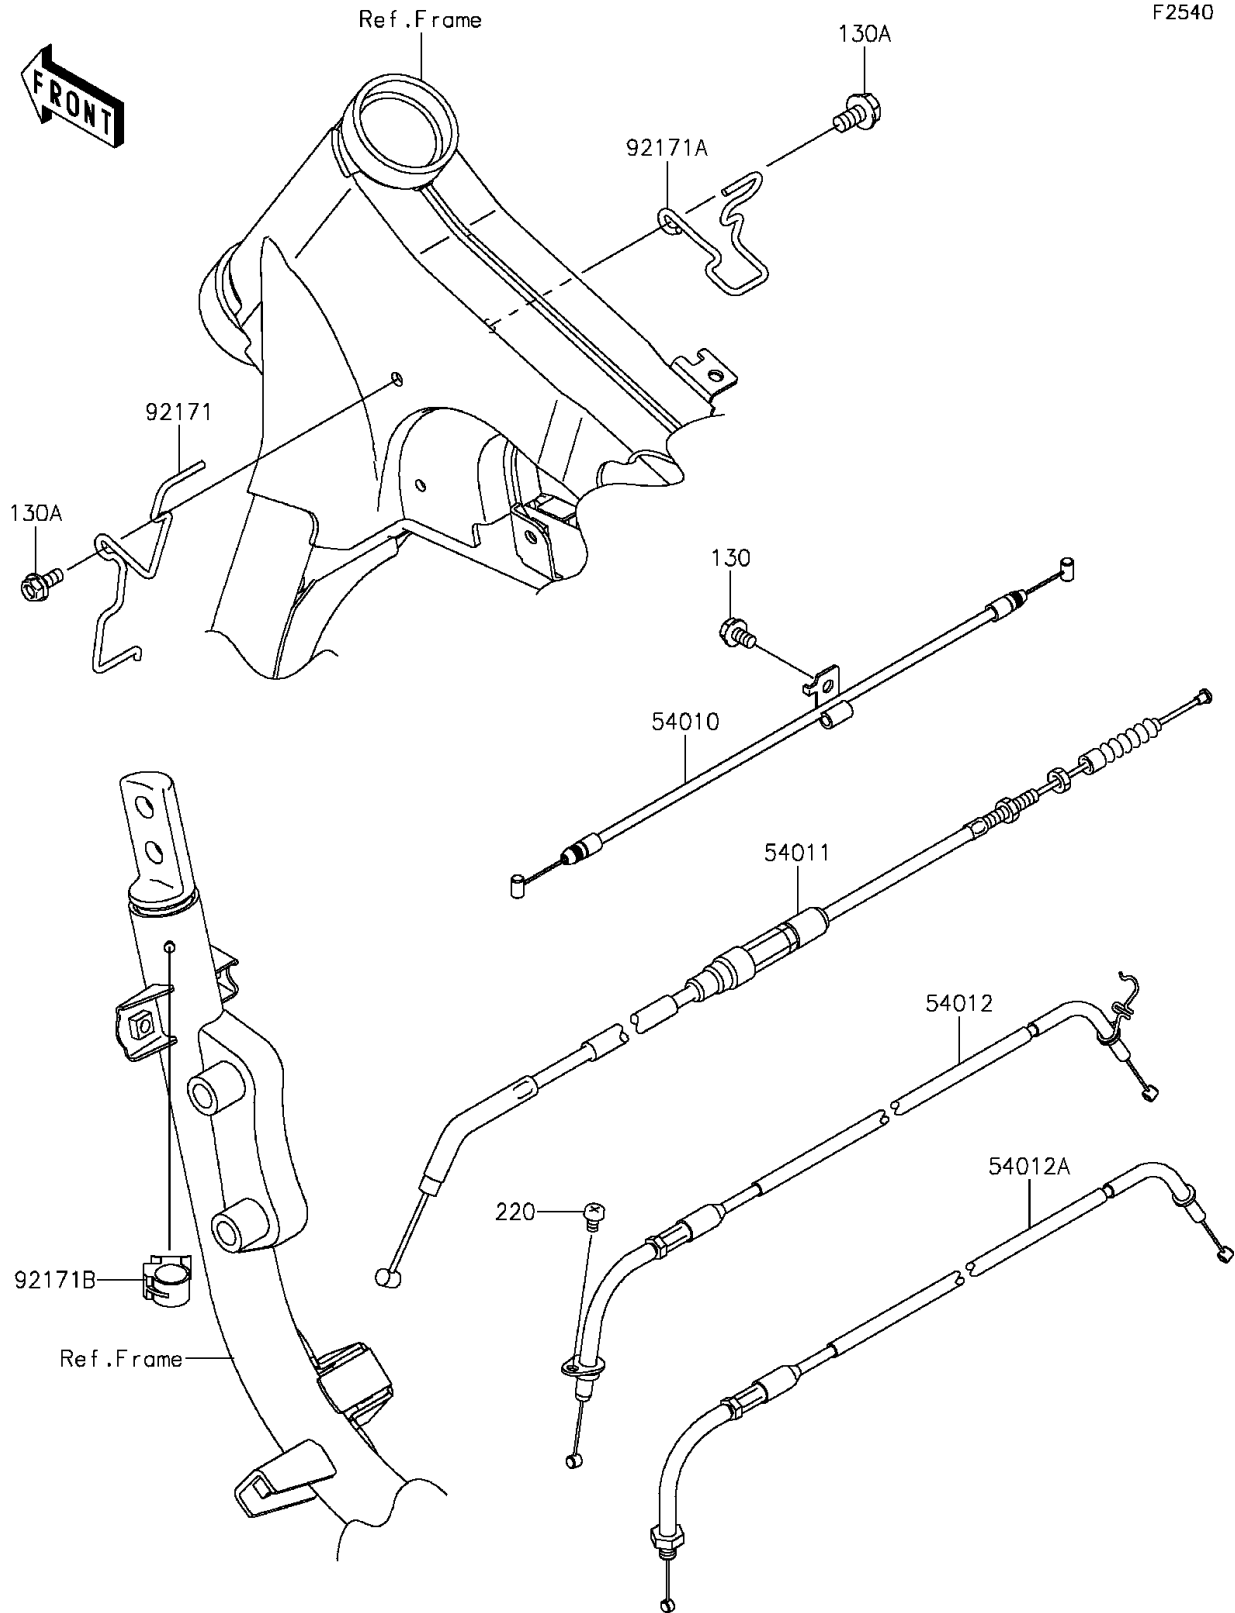

## 2011 Vulcan® 900 Classic LT PARTS DIAGRAM

Cables

F2540

## 2011 Vulcan® 900 Classic LT PARTS LIST

### Cables

ITEM NAME	PART NUMBER	QUANTITY
BOLT-FLANGED,6X10 (Ref # 130)	130BB0610	1
BOLT-FLANGED,6X14 (Ref # 130A)	130BB0614	1
SCREW-PAN-CROS,5X8 (Ref # 220)	220AB0508	1
CABLE,SEAT LOCK (Ref # 54010)	54010-0065	1
CABLE-CLUTCH (Ref # 54011)	54011-0070	1
CABLE-THROTTLE,OPENING (Ref # 54012)	54012-0171	1
CABLE-THROTTLE,CLOSING (Ref # 54012A)	54012-0172	1
CLAMP,FR,LH (Ref # 92171)	92171-0597	1
CLAMP,FR,RH (Ref # 92171A)	92171-0605	1
CLAMP,DIA=15 (Ref # 92171B)	92171-1424	1