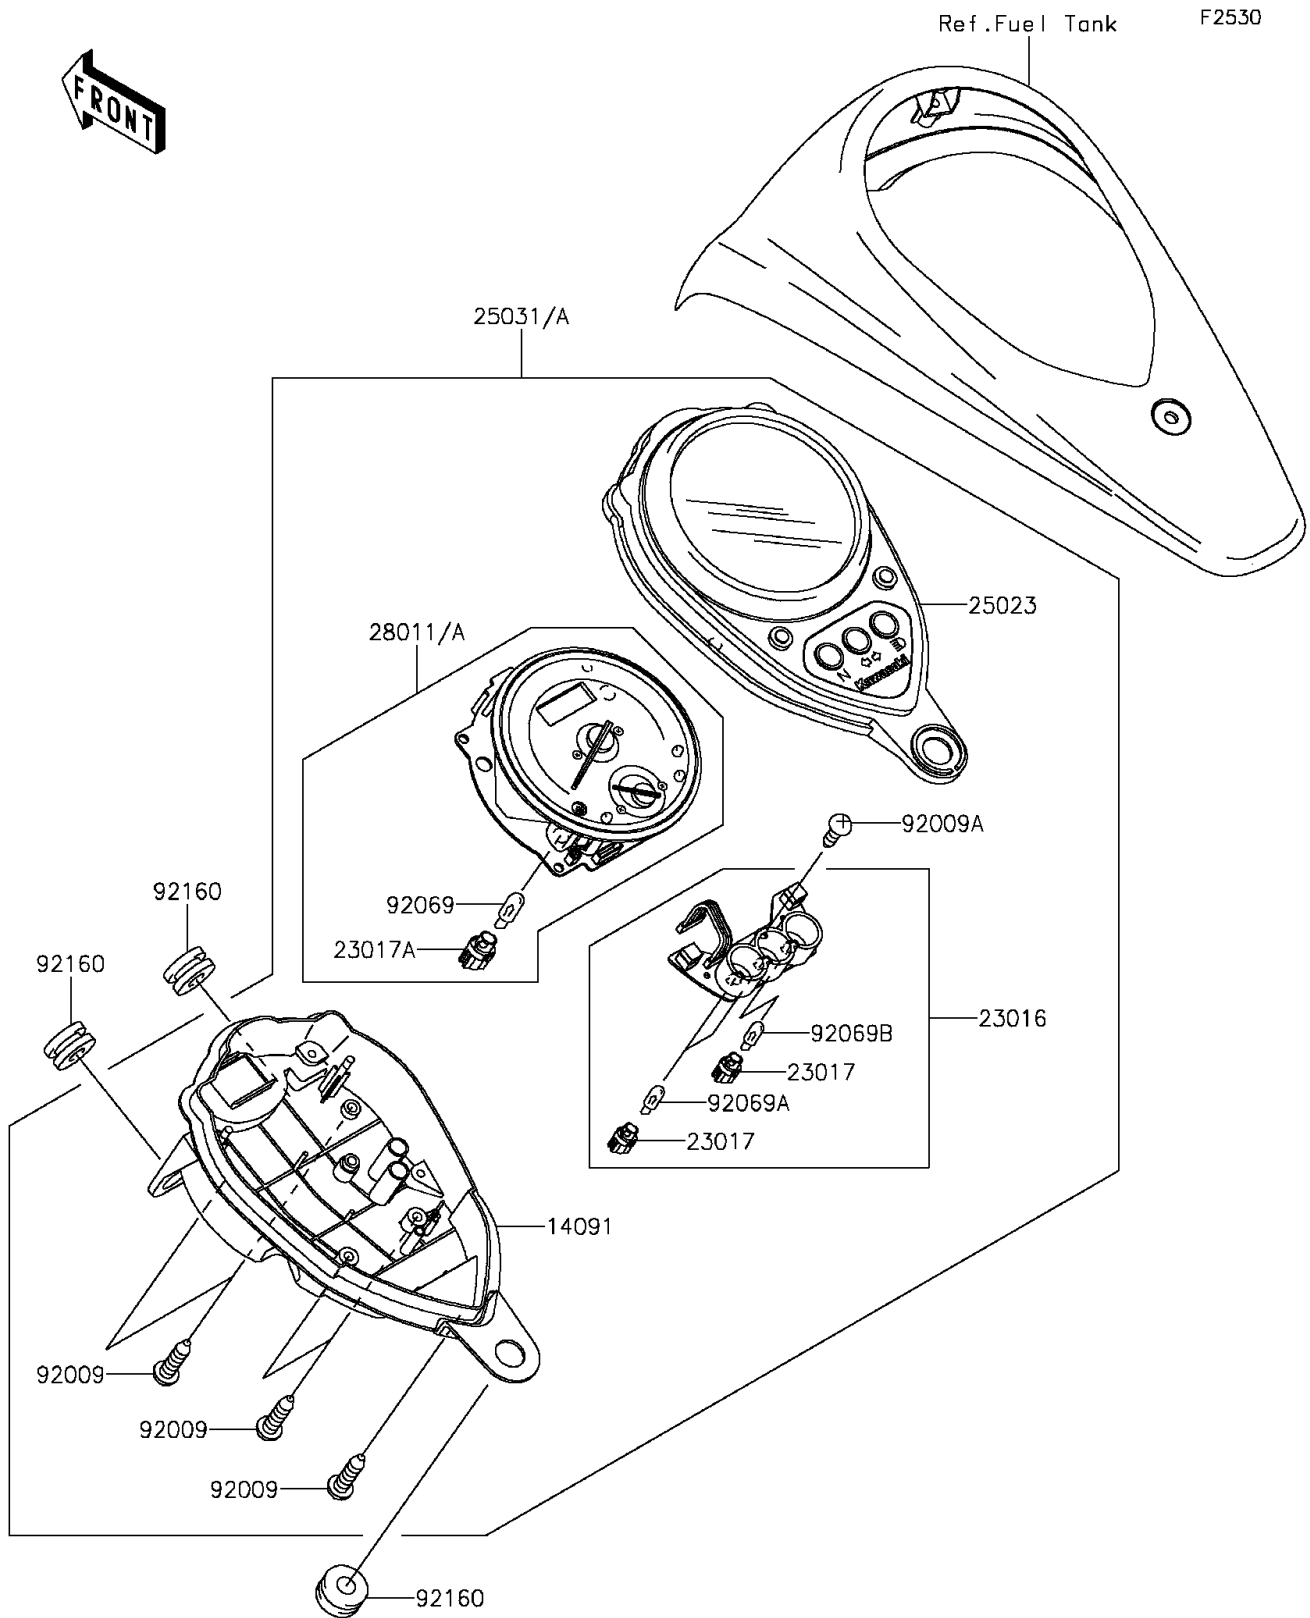

2011 Vulcan® 900 Classic LT PARTS DIAGRAM

Meter(s)

2011 Vulcan® 900 Classic LT PARTS LIST

Meter(s)

ITEM NAME	PART NUMBER	QUANTITY
COVER,METER,LWR (Ref # 14091)	14091-1215	1
LAMP-ASSY (Ref # 23016)	23016-1186	1
SOCKET,WEDGE BASE,T-5 (Ref # 23017)	23017-1063	1
SOCKET (Ref # 23017A)	23017-1064	1
COVER-METER CASE,UPP (Ref # 25023)	25023-0060	1
SCREW,TAPPING,4X16 (Ref # 92009)	92009-1163	1
SCREW,TAPPING,4X14 (Ref # 92009A)	92009-1503	1
BULB,14V 3W,T6.5 (Ref # 92069)	92069-1068	1
BULB,12V 2W,T5 (Ref # 92069A)	92069-1105	1
BULB,12V 1.4W,T5 (Ref # 92069B)	92069-1117	1
DAMPER (Ref # 92160)	92160-1162	1
METER-ASSY,MPH (Ref # 25031)	25031-0324	1
METER-ASSY,KPH (Ref # 25031A)	25031-0325	1
METER,SPEED&FUEL,MPH (Ref # 28011)	28011-0149	1
METER,SPEED&FUEL,KPH (Ref # 28011A)	28011-0150	1