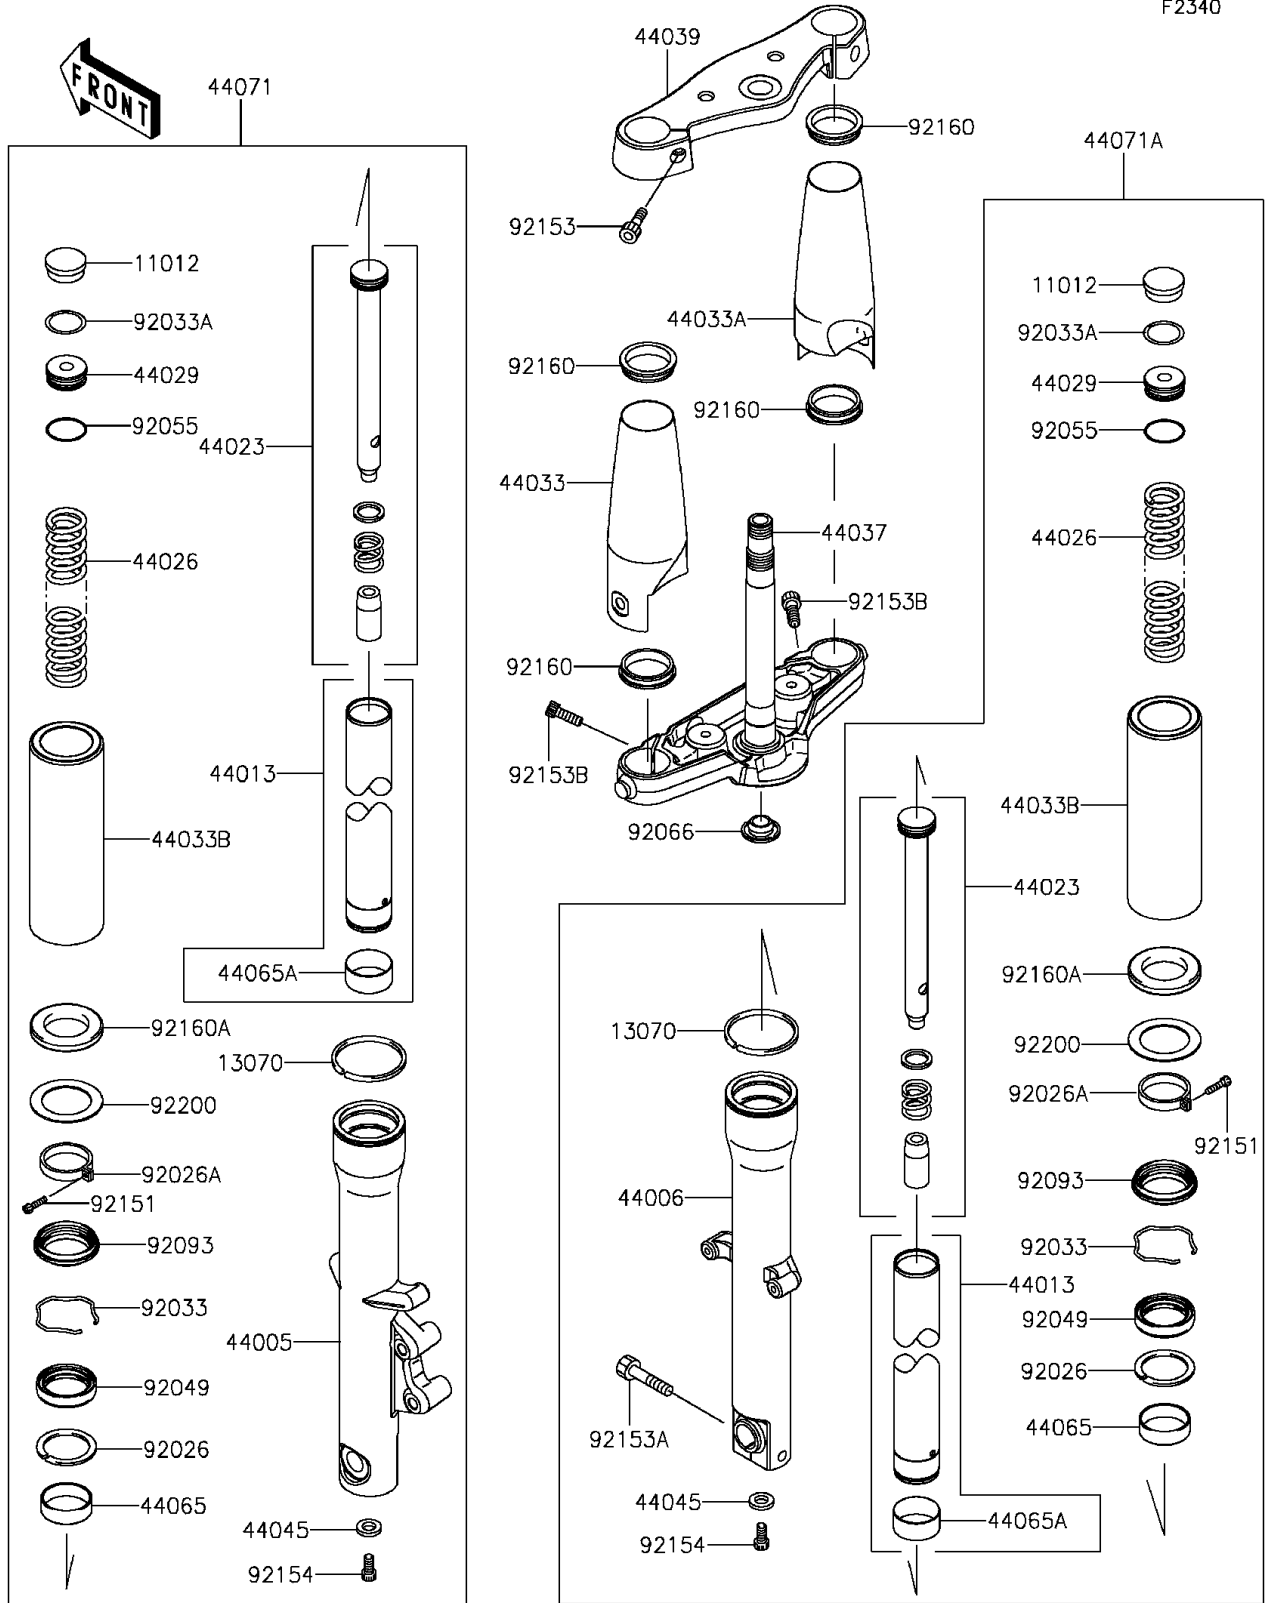

2011 Vulcan® 900 Classic LT PARTS DIAGRAM

Front Fork

F2340

2011 Vulcan® 900 Classic LT PARTS LIST

Front Fork

ITEM NAME	PART NUMBER	QUANTITY
CAP,FORK TOP (Ref # 11012)	11012-1618	1
GUIDE (Ref # 13070)	13070-0056	1
PIPE-LEFT FORK OUTER (Ref # 44005)	44005-0104	1
PIPE-RIGHT FORK OUTER (Ref # 44006)	44006-0104	1
PIPE-FORK INNER (Ref # 44013)	44013-0257	1
CYLINDER-SET-FORK (Ref # 44023)	44023-0126	1
SPRING-FRONT FORK (Ref # 44026)	44026-0190	1
SEAT-FORK SPRING (Ref # 44029)	44029-0019	1
COVER-FORK,LH (Ref # 44033)	44033-0035	1
COVER-FORK,RH (Ref # 44033A)	44033-0037	1
COVER-FORK (Ref # 44033B)	44033-0039	1
HOLDER-FORK UNDER,SILVER (Ref # 44037)	44037-0068-CE	1
HOLDER-FORK UPPER (Ref # 44039)	44039-0062	1
GASKET,FORK CYLINDER BOLT (Ref # 44045)	44045-051	1
BUSHING-FRONT FORK (Ref # 44065)	44065-0019	1
BUSHING-FRONT FORK,INNER PIPE (Ref # 44065A)	44065-1087	1
DAMPER-ASSY,FORK,LH (Ref # 44071)	44071-1087	1
DAMPER-ASSY,FORK,RH (Ref # 44071A)	44071-1088	1
SPACER,FORK (Ref # 92026)	92026-0090	1
SPACER (Ref # 92026A)	92026-1515	1
RING-SNAP (Ref # 92033)	92033-0756	1
RING-SNAP (Ref # 92033A)	92033-0757	1
SEAL-OIL (Ref # 92049)	92049-0058	1
RING-O,SPRING SEAT (Ref # 92055)	92055-1363	1
PLUG (Ref # 92066)	92066-0078	1
SEAL,DUST (Ref # 92093)	92093-0659	1
BOLT,SOCKET,4X16 (Ref # 92151)	92151-1356	1
BOLT,SOCKET,8X30 (Ref # 92153)	92153-0500	1
BOLT (Ref # 92153A)	92153-0533	1

2011 Vulcan® 900 Classic LT PARTS LIST

Front Fork

ITEM NAME	PART NUMBER	QUANTITY
BOLT,SOCKET,10X25 (Ref # 92153B)	92153-1376	1
BOLT (Ref # 92154)	92154-1677	1
DAMPER (Ref # 92160)	92160-1892	1
DAMPER (Ref # 92160A)	92160-1927	1
WASHER (Ref # 92200)	92200-1417	1