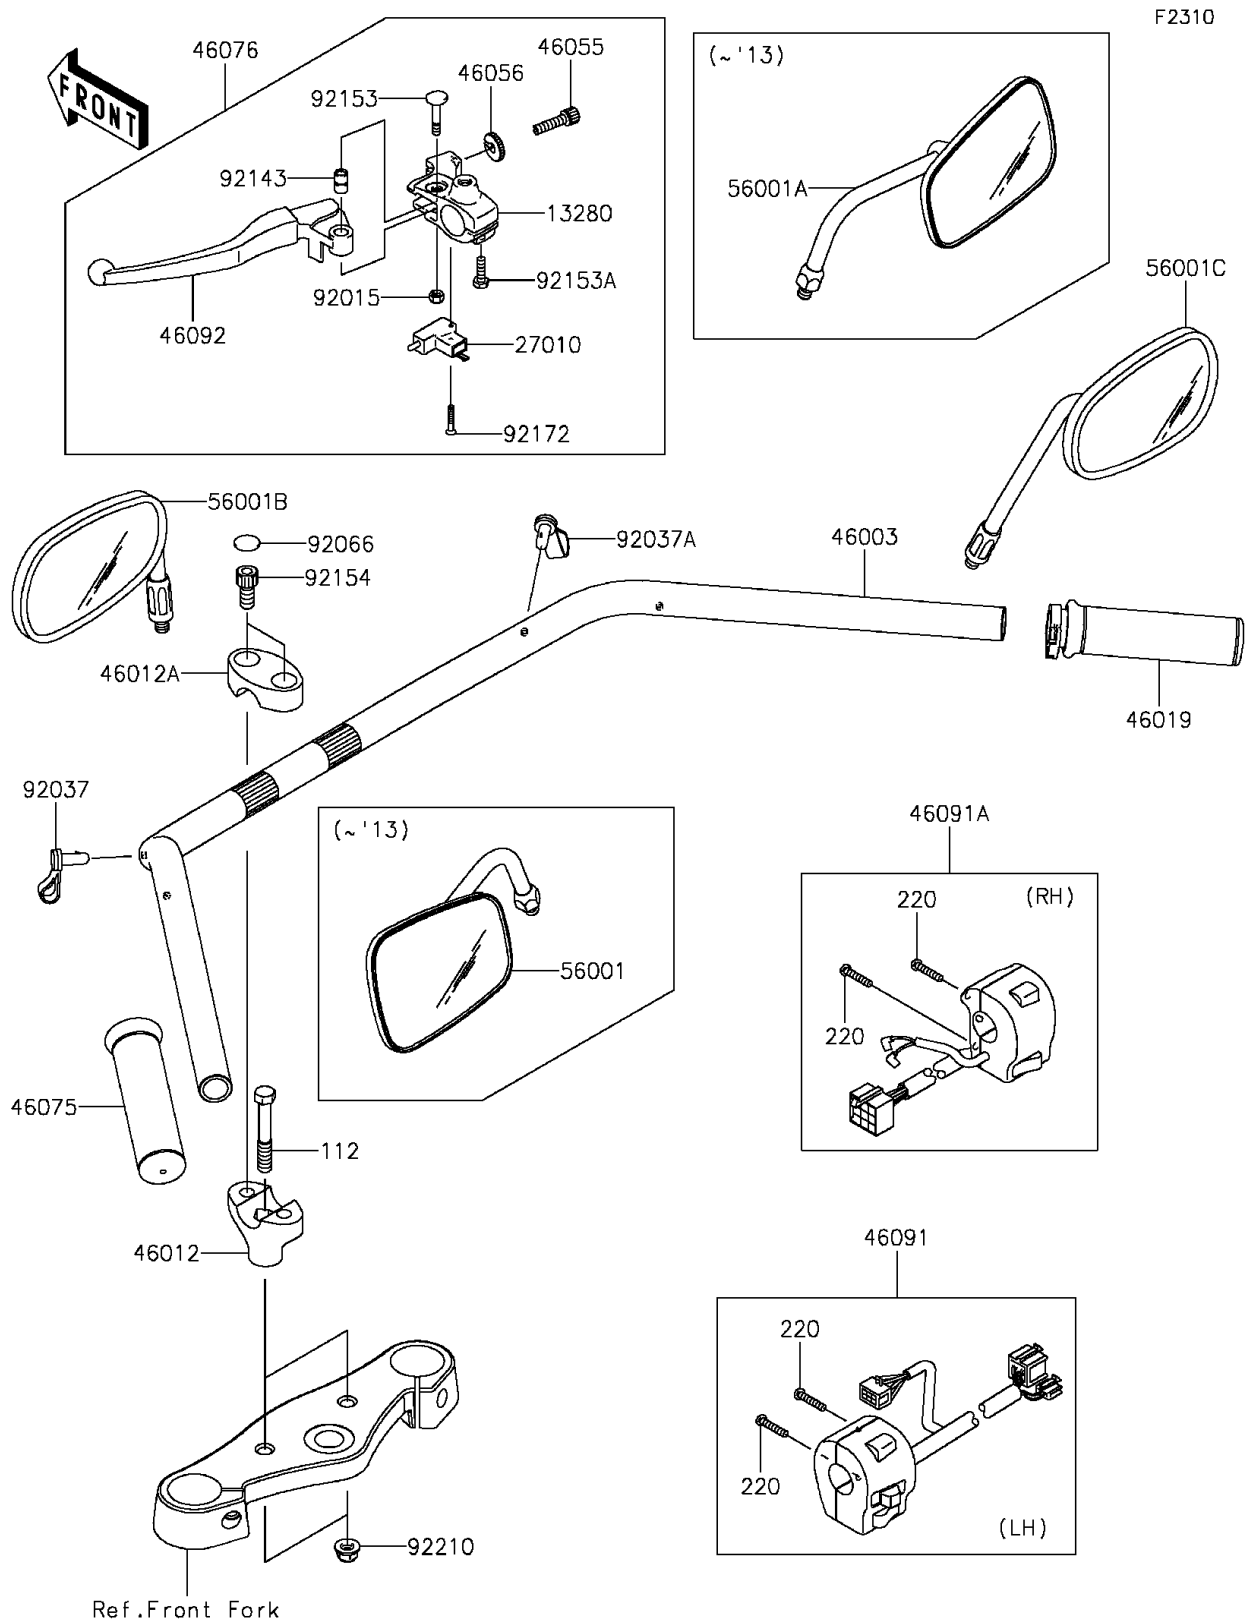

## 2011 Vulcan® 900 Classic LT PARTS DIAGRAM

Handlebar

## 2011 Vulcan® 900 Classic LT PARTS LIST

Handlebar

ITEM NAME	PART NUMBER	QUANTITY
BOLT-UPSET,10X65 (Ref # 112)	112BA1065	1
SCREW-PAN-CROS,5X25 (Ref # 220)	220R0525	1
HOLDER,CLUTCH LEVER (Ref # 13280)	13280-1101	1
SWITCH,CLUTCH (Ref # 27010)	27010-1268	1
HANDLE (Ref # 46003)	46003-0155	1
HOLDER-HANDLE,LWR (Ref # 46012)	46012-0085	1
HOLDER-HANDLE,UPP (Ref # 46012A)	46012-1273	1
GRIP-ASSY,THROTTLE (Ref # 46019)	46019-1123	1
SCREW,CABLE ADJUST,8MM (Ref # 46055)	46055-003	1
NUT,CABLE ADJUST LOCK,8MM (Ref # 46056)	46056-005	1
GRIP,LH (Ref # 46075)	46075-1212	1
LEVER-ASSY-GRIP,CLUTCH (Ref # 46076)	46076-0075	1
HOUSING-ASSY-CONTROL,LH (Ref # 46091)	46091-0230	1
HOUSING-ASSY-CONTROL,RH (Ref # 46091A)	46091-0231	1
LEVER-GRIP,CLUCTH (Ref # 46092)	46092-1204	1
MIRROR-ASSY,LH (Ref # 56001)	56001-0063	1
MIRROR-ASSY,RH (Ref # 56001A)	56001-0064	1
NUT,LOCK,6MM,BLACK (Ref # 92015)	92015-1191	1
CLAMP,SPEED,L=58 (Ref # 92037)	92037-1163	1
CLAMP,SPEED,L=80.5 (Ref # 92037A)	92037-1903	1
PLUG (Ref # 92066)	92066-1285	1
COLLAR (Ref # 92143)	92143-1351	1
BOLT,LEVER SET (Ref # 92153)	92153-0716	1
BOLT,6X20 (Ref # 92153A)	92153-0721	1
BOLT,SOCKET,10X25 (Ref # 92154)	92154-0350	1
SCREW,3X20 (Ref # 92172)	92172-0164	1
NUT,LOCK,FLANGED,10MM (Ref # 92210)	92210-1139	1