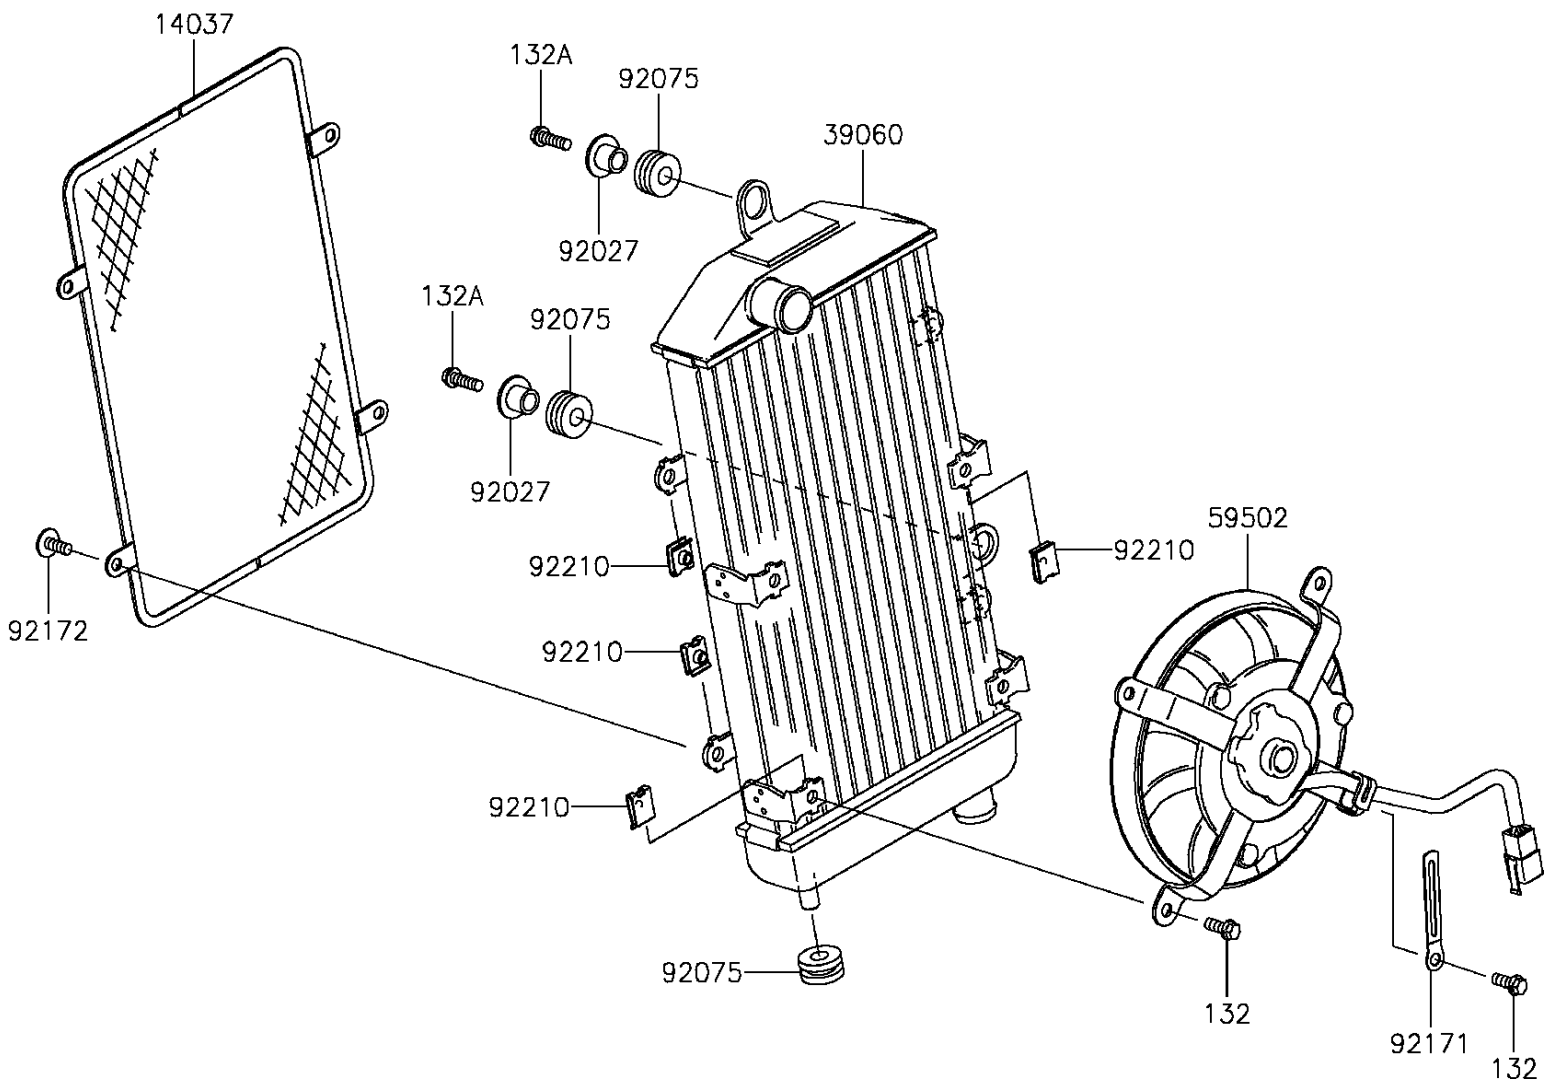

2011 Vulcan® 900 Classic LT PARTS DIAGRAM

Radiator

E3032

2011 Vulcan® 900 Classic LT PARTS LIST

Radiator

ITEM NAME	PART NUMBER	QUANTITY
BOLT-FLANGED-SMALL,6X14 (Ref # 132)	132BB0614	1
BOLT-FLANGED-SMALL,6X20 (Ref # 132A)	132BB0620	1
SCREEN (Ref # 14037)	14037-0046	1
RADIATOR (Ref # 39060)	39060-0029	1
FAN-ASSY (Ref # 59502)	59502-0023	1
COLLAR,L=13.1,BLACK (Ref # 92027)	92027-1450	1
DAMPER (Ref # 92075)	92075-1690	1
CLAMP (Ref # 92171)	92171-0791	1
SCREW,6X14 (Ref # 92172)	92172-0004	1
NUT (Ref # 92210)	92210-1323	1