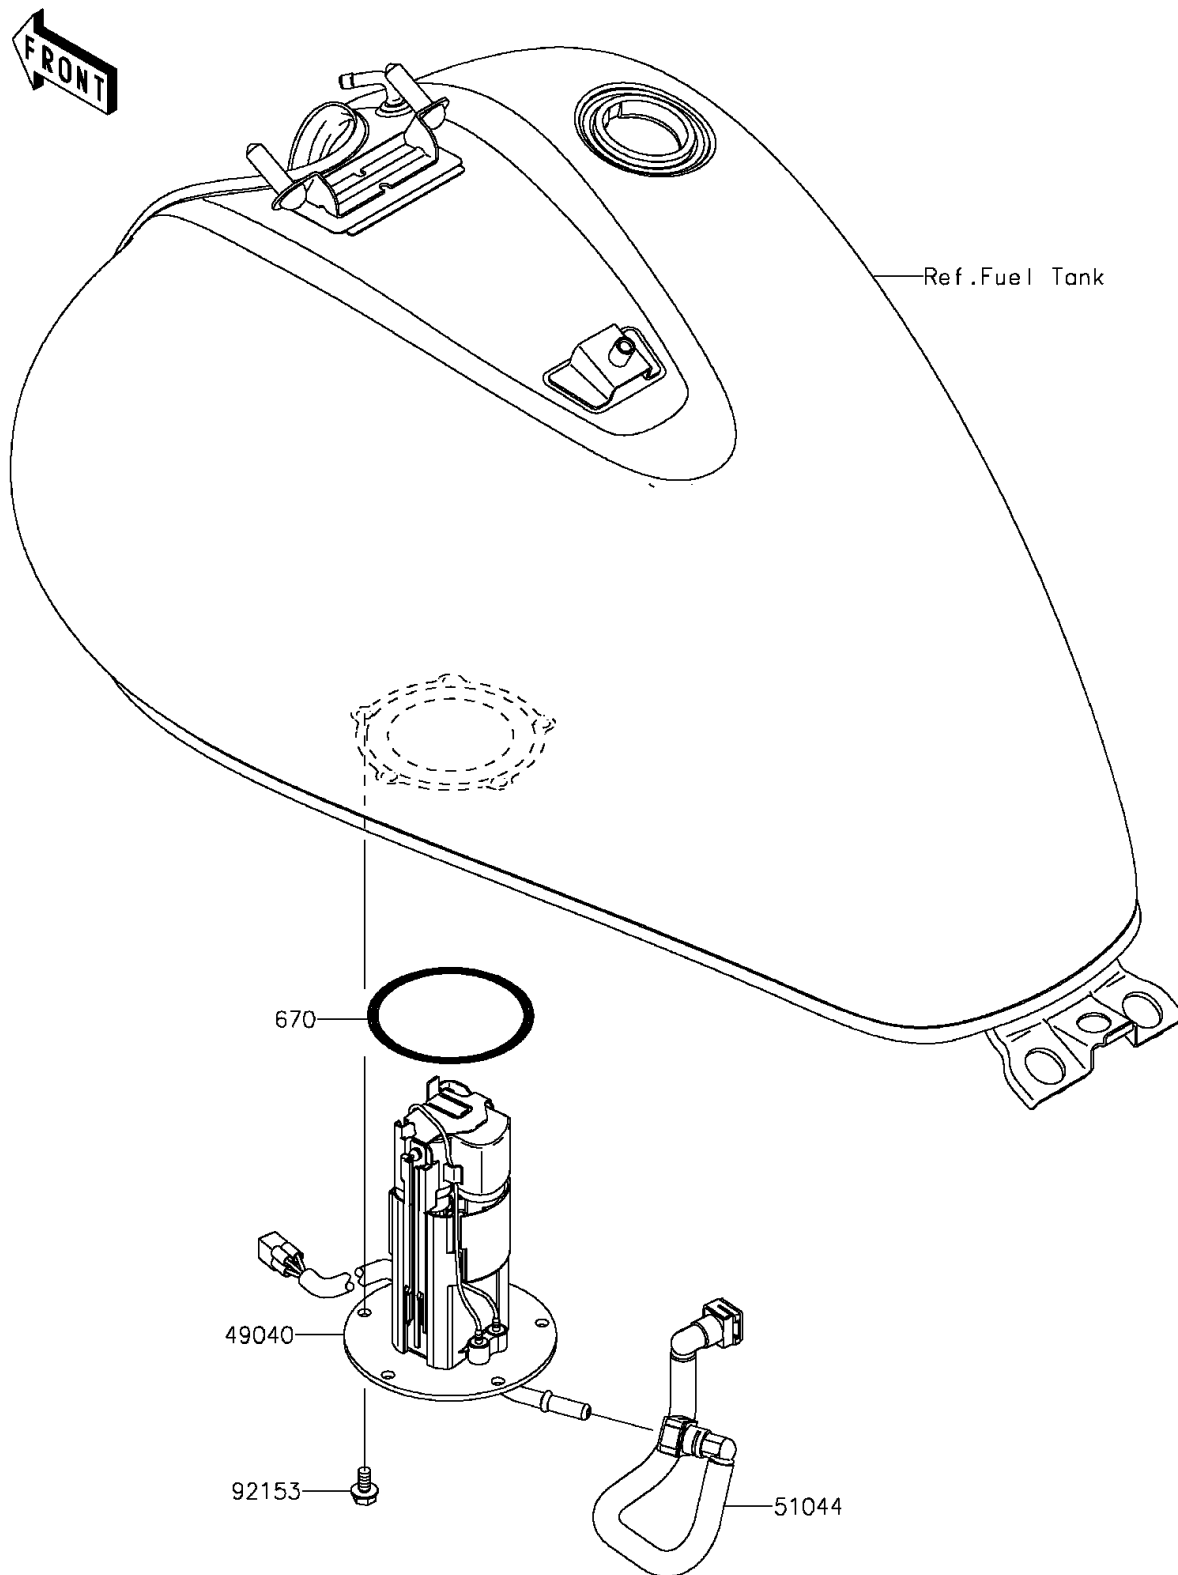

2011 Vulcan® 900 Classic LT PARTS DIAGRAM

Fuel Pump

E1520

2011 Vulcan® 900 Classic LT PARTS LIST

Fuel Pump

ITEM NAME	PART NUMBER	QUANTITY
O RING (Ref # 670)	670E5075	1
PUMP-FUEL (Ref # 49040)	49040-0022	1
TUBE-ASSY,FUEL (Ref # 51044)	51044-0027	1
BOLT,FLANGED,6X12 (Ref # 92153)	92153-1295	1