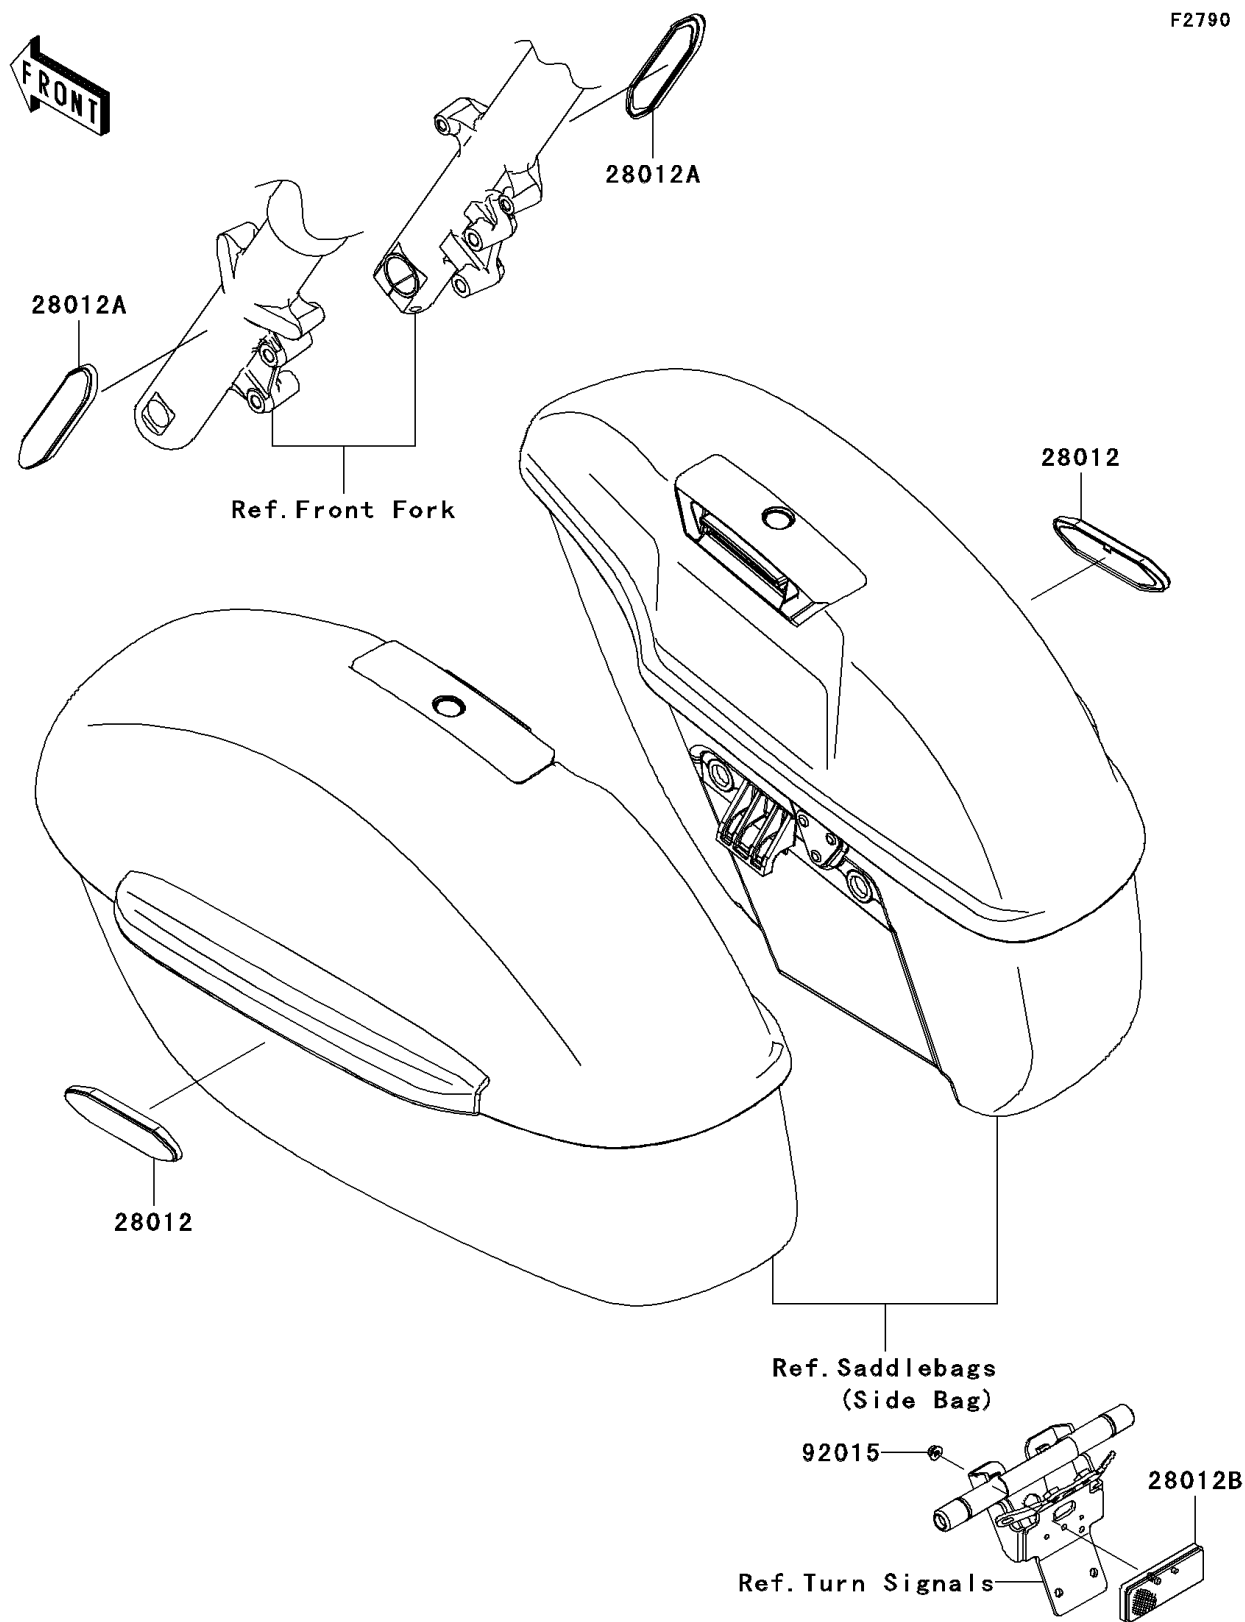

2009 Vulcan® 1700 Nomad™ PARTS DIAGRAM

Reflectors

F2790

2009 Vulcan® 1700 Nomad™ PARTS LIST

Reflectors

ITEM NAME	PART NUMBER	QUANTITY
REFLECTOR-REFLEX (Ref # 28012)	28012-0010	1
REFLECTOR-REFLEX (Ref # 28012A)	28012-0019	1
REFLECTOR-REFLEX (Ref # 28012B)	28012-1077	1
NUT,FLANGED,5MM (Ref # 92015)	92015-1656	1