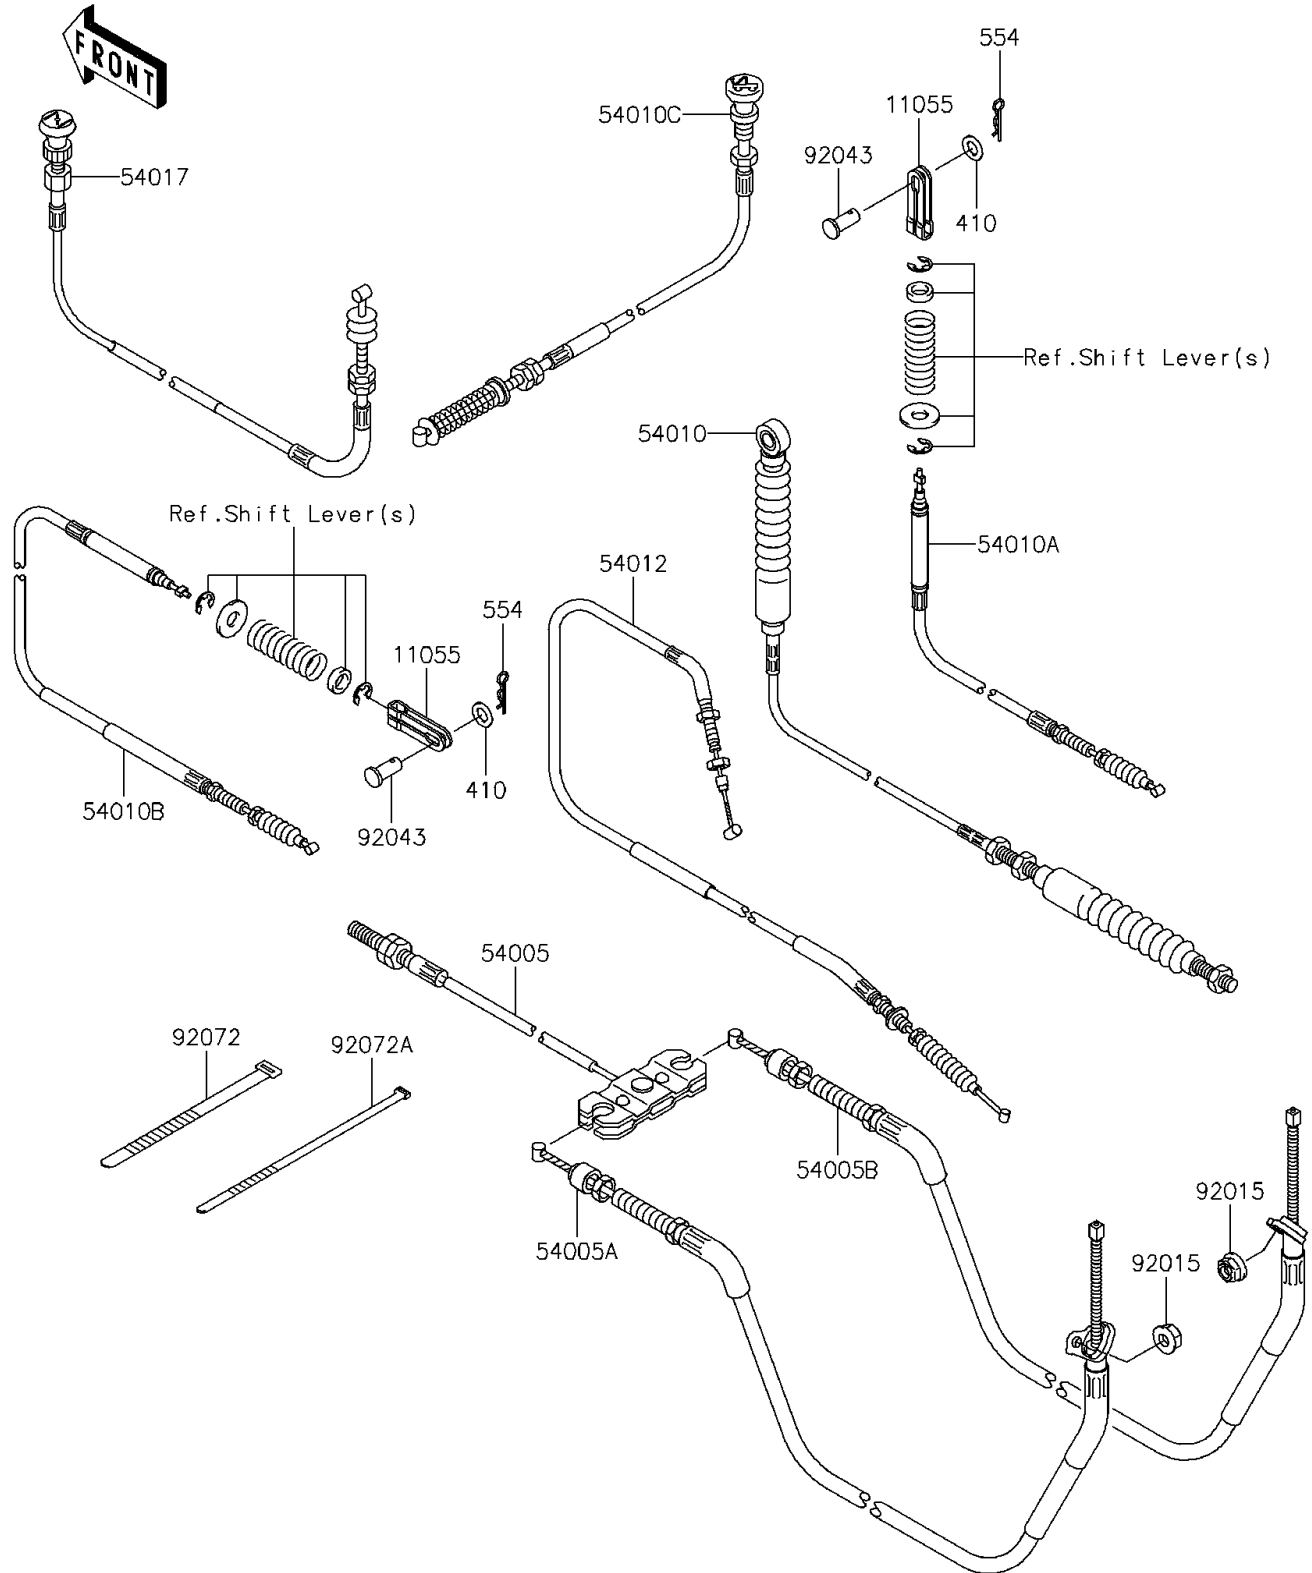

2011 Mule™ 610 4x4 XC Realtree APG HD® PARTS DIAGRAM

Cables

F2540

2011 Mule™ 610 4x4 XC Realtree APG HD® PARTS LIST

Cables

ITEM NAME	PART NUMBER	QUANTITY
WASHER-PLAIN-SMALL (Ref # 410)	410AA0600	1
PIN-SNAP (Ref # 554)	554DA0600	1
BRACKET,DIFF LOCK (Ref # 11055)	11055-7505	1
CABLE-BRAKE,PARKING,FR (Ref # 54005)	54005-1198	1
CABLE-BRAKE,PARKING,LH (Ref # 54005A)	54005-7505	1
CABLE-BRAKE,PARKING,RH (Ref # 54005B)	54005-7506	1
CABLE,SHIFT CONTROL (Ref # 54010)	54010-0014	1
CABLE,2-4WD (Ref # 54010A)	54010-0015	1
CABLE,DIFF LOCK (Ref # 54010B)	54010-0017	1
CABLE,HOOD (Ref # 54010C)	54010-0600	1
CABLE-THROTTLE (Ref # 54012)	54012-0127	1
CABLE-STARTER (Ref # 54017)	54017-0012	1
NUT,LOCK,FLANGED,6MM (Ref # 92015)	92015-1339	1
PIN,6X11 (Ref # 92043)	92043-092	1
BAND,L=149 (Ref # 92072)	92072-031	1
BAND,L=188 (Ref # 92072A)	92072-1239	1