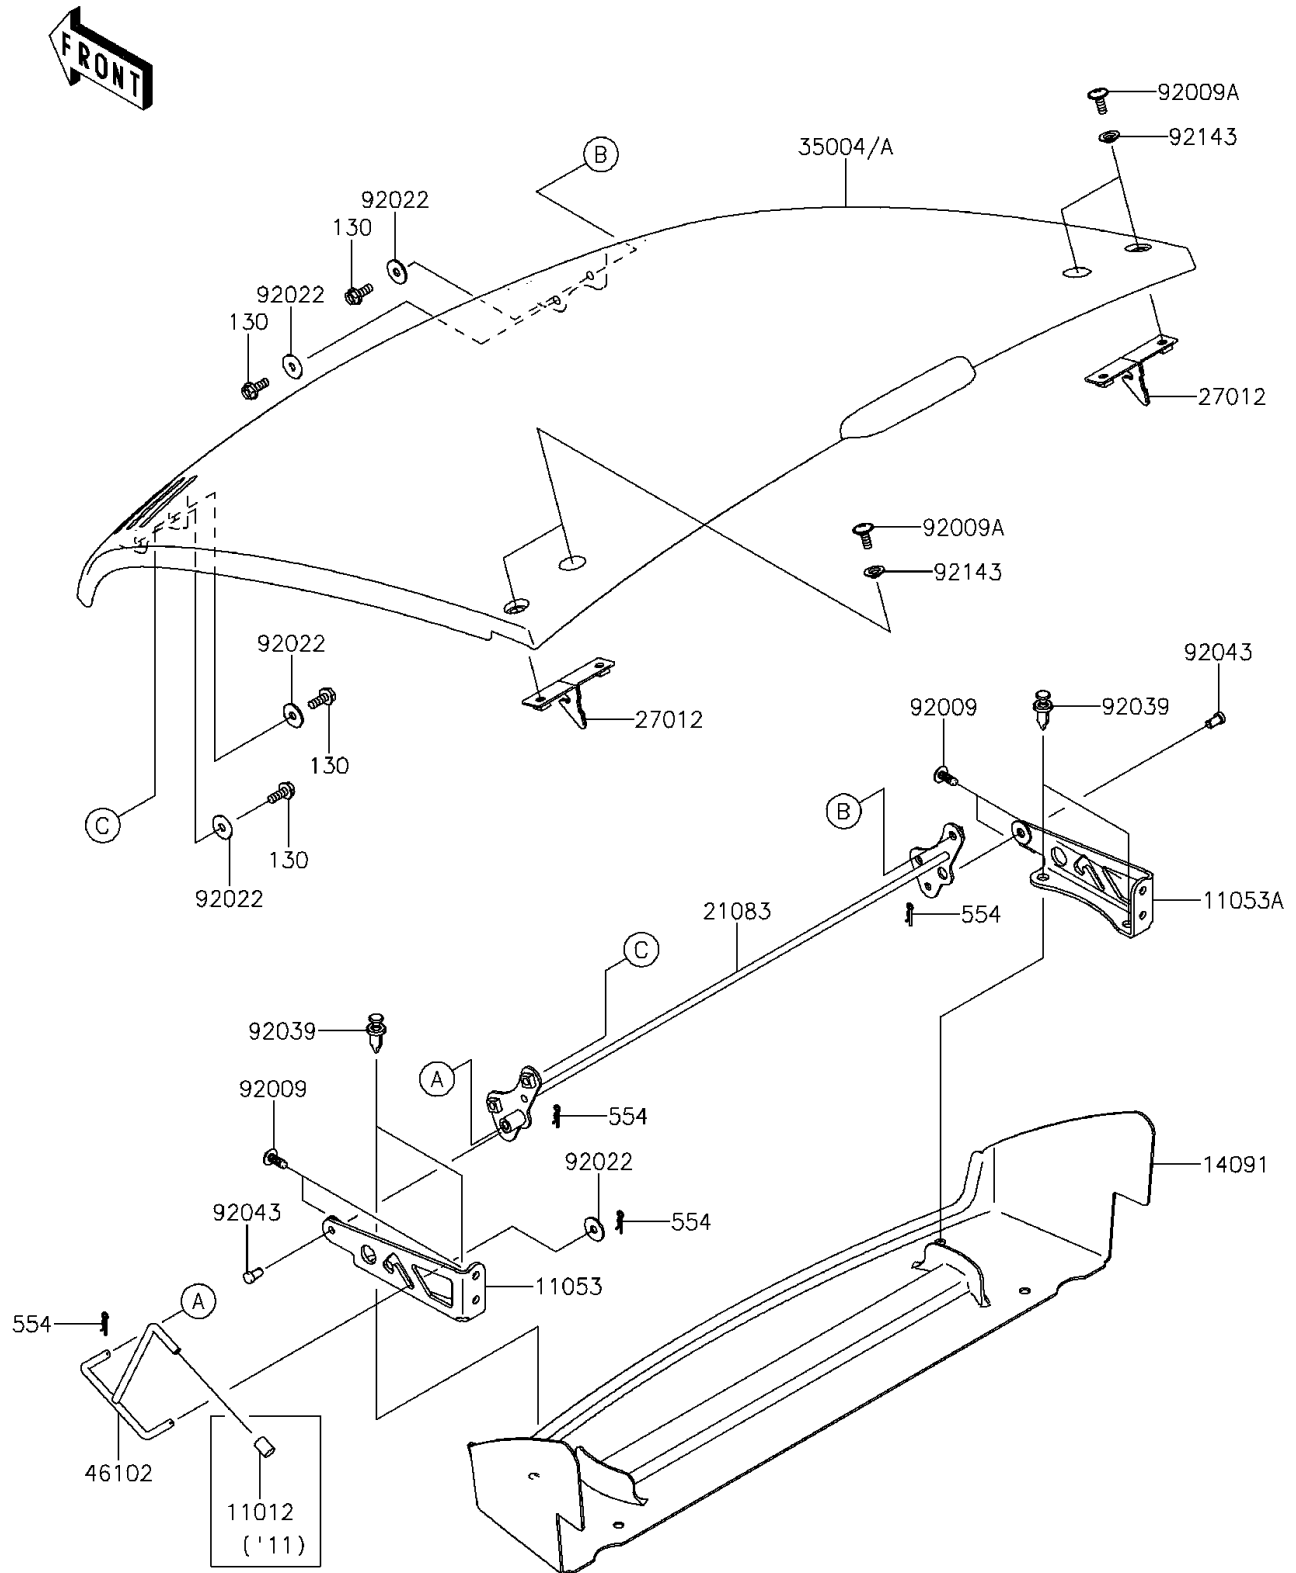

2011 Mule™ 610 4x4 XC Realtree APG HD® PARTS DIAGRAM

Fenders

F2170

2011 Mule™ 610 4x4 XC Realtree APG HD® PARTS LIST

Fenders

ITEM NAME	PART NUMBER	QUANTITY
BOLT-FLANGED,6X16 (Ref # 130)	130BB0616	1
PIN-SNAP (Ref # 554)	554DA0600	1
CAP (Ref # 11012)	11012-1899	1
BRACKET,LH (Ref # 11053)	11053-1451	1
BRACKET,RH (Ref # 11053A)	11053-1452	1
COVER (Ref # 14091)	14091-0368	1
ARM (Ref # 21083)	21083-0021	1
HOOK (Ref # 27012)	27012-0065	1
FENDER-FRONT,HOOD,CAMOUFLAGE (Ref # 35004)	35004-0036-16P	1
ROD (Ref # 46102)	46102-0048	1
SCREW,TAPPING,6X16 (Ref # 92009)	92009-1166	1
SCREW,6X16 (Ref # 92009A)	92009-1621	1
WASHER,6.5X20X1.6,BLACK (Ref # 92022)	92022-1346	1
RIVET (Ref # 92039)	92039-1229	1
PIN,6X9 (Ref # 92043)	92043-1626	1
COLLAR (Ref # 92143)	92143-1087	1