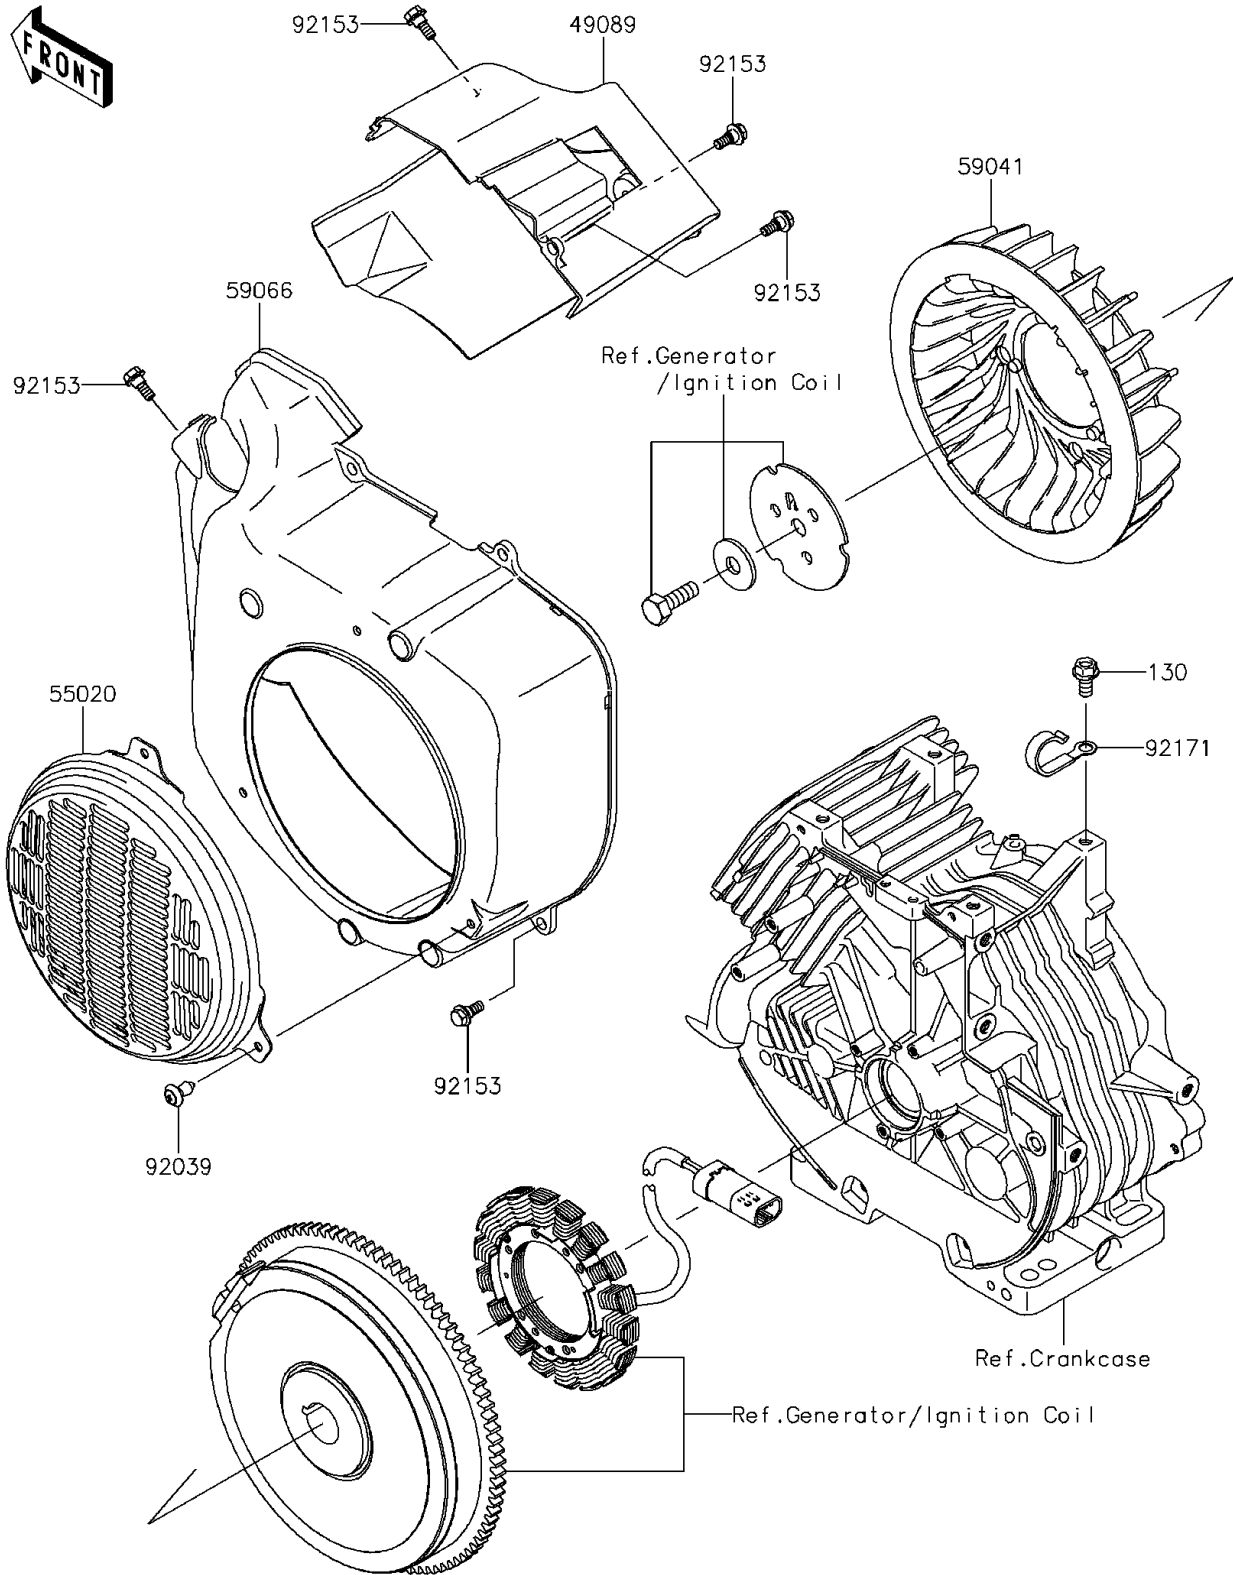

2011 Mule™ 610 4x4 XC Realtree APG HD® PARTS DIAGRAM

Cooling

E3035

2011 Mule™ 610 4x4 XC Realtree APG HD® PARTS LIST

Cooling

ITEM NAME	PART NUMBER	QUANTITY
BOLT-FLANGED,8X16 (Ref # 130)	130AA0816	1
SHROUD-ENGINE (Ref # 49089)	49089-7089	1
GUARD (Ref # 55020)	55020-7008	1
FAN (Ref # 59041)	59041-0007	1
HOUSING-FAN (Ref # 59066)	59066-7059	1
RIVET,GUARD (Ref # 92039)	92039-0734	1
BOLT,FLANGED,6X16 (Ref # 92153)	92153-7007	1
CLAMP (Ref # 92171)	92171-7005	1