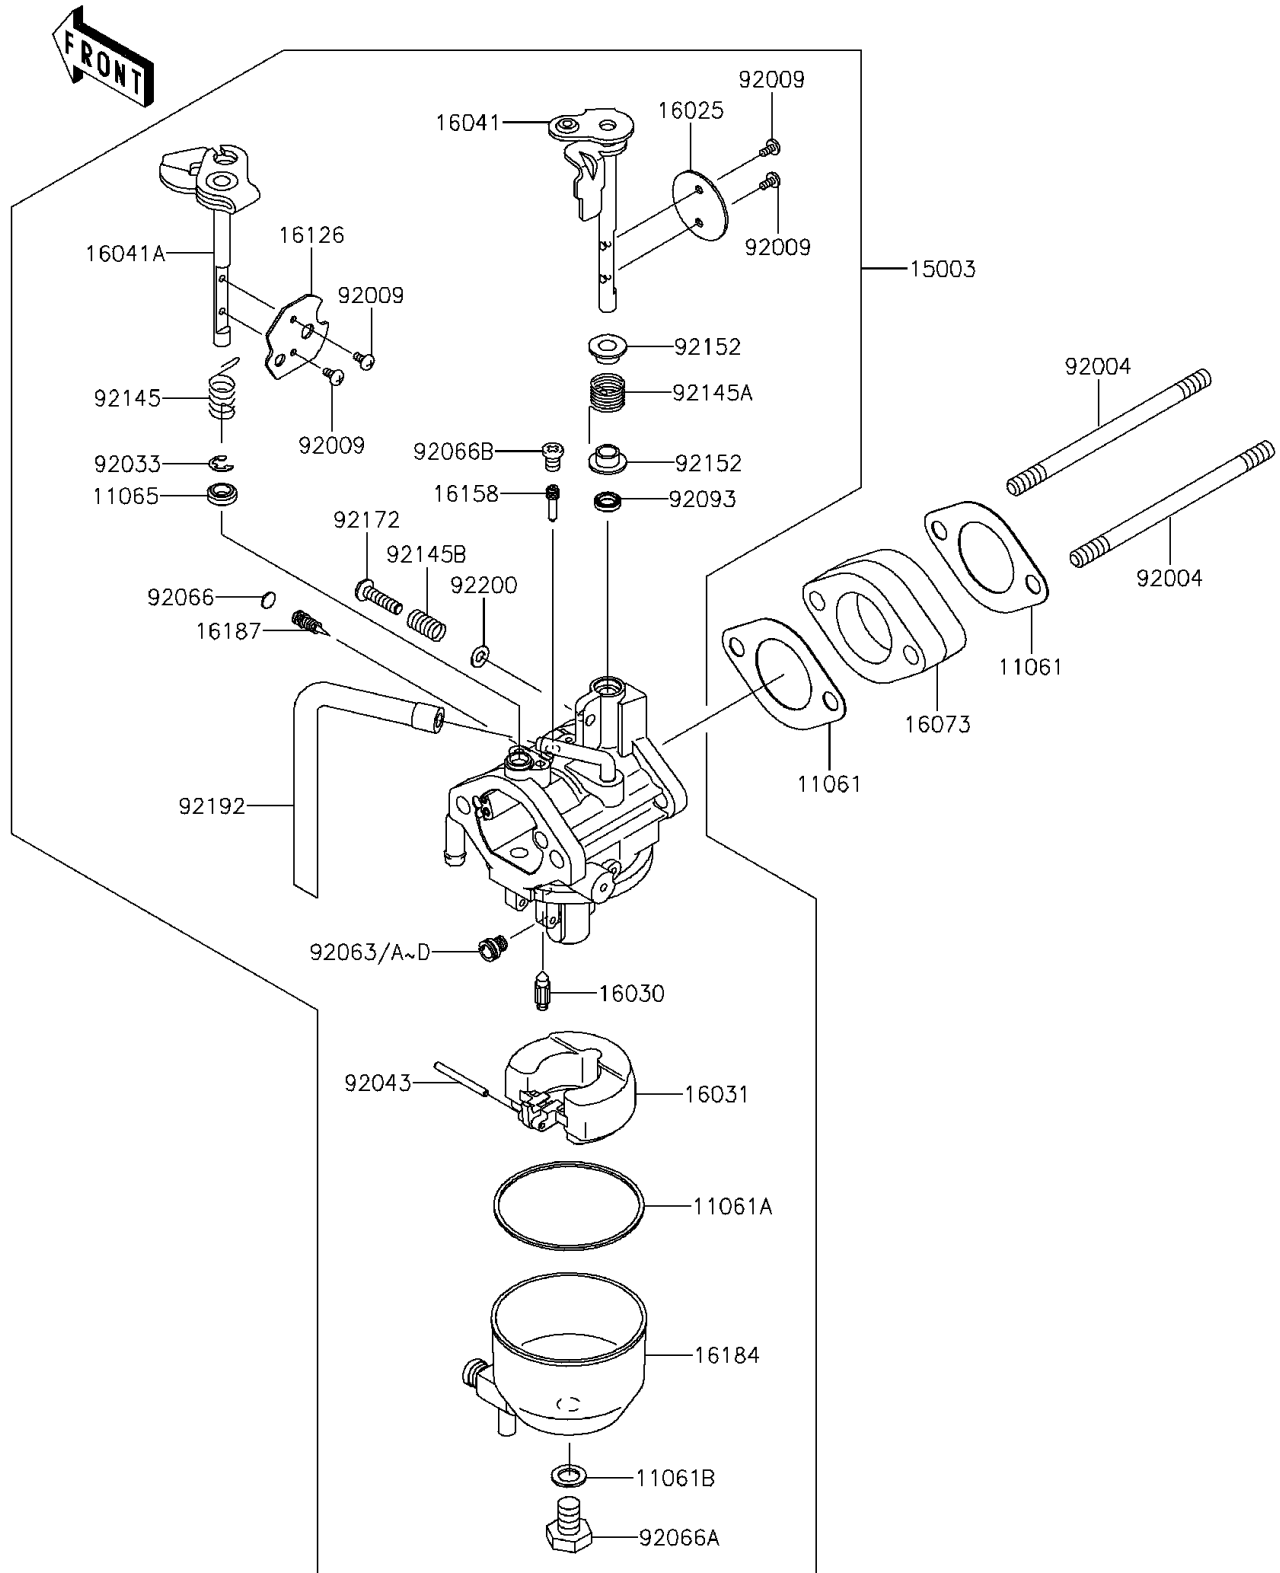

2011 Mule™ 610 4x4 XC Realtree APG HD® PARTS DIAGRAM

Carburetor

E1611

2011 Mule™ 610 4x4 XC Realtree APG HD® PARTS LIST

Carburetor

ITEM NAME	PART NUMBER	QUANTITY
GASKET,HEAD-CARB (Ref # 11061)	11061-7027	1
GASKET,FLOAT CHAMBER (Ref # 11061A)	11061-7044	1
GASKET,CHAMBER (Ref # 11061B)	11061-7045	1
CAP (Ref # 11065)	11065-7012	1
CARBURETOR-ASSY (Ref # 15003)	15003-2943	1
VALVE-THROTTLE (Ref # 16025)	16025-7008	1
VALVE-FLOAT (Ref # 16030)	16030-7004	1
FLOAT (Ref # 16031)	16031-7004	1
SHAFT-CARBURETOR (Ref # 16041)	16041-2261	1
SHAFT-CARBURETOR (Ref # 16041A)	16041-2262	1
INSULATOR (Ref # 16073)	16073-2229	1
VALVE (Ref # 16126)	16126-2242	1
JET-SLOW,#54 (Ref # 16158)	16158-2051	1
CHAMBER-ASSY-FLOAT (Ref # 16184)	16184-7018	1
NEEDLE-JET (Ref # 16187)	16187-7002	1
STUD,6X95 (Ref # 92004)	92004-7027	1
SCREW (Ref # 92009)	92009-2049	1
RING-SNAP (Ref # 92033)	92033-7007	1
PIN,FLOAT (Ref # 92043)	92043-7016	1
JET-MAIN,#99 (Ref # 92063)	92063-2458	1
JET-MAIN,#105 (Ref # 92063A)	92063-7013	1
JET-MAIN,#102 (Ref # 92063B)	92063-7014	1
JET-MAIN,#109 (Ref # 92063C)	92063-7044	1
JET-MAIN,#112 (Ref # 92063D)	92063-7045	1
PLUG,EXPANSION (Ref # 92066)	92066-7009	1
PLUG (Ref # 92066A)	92066-7020	1
PLUG (Ref # 92066B)	92066-7021	1
SEAL,D=5.9 (Ref # 92093)	92093-7001	1
SPRING (Ref # 92145)	92145-2151	1

2011 Mule™ 610 4x4 XC Realtree APG HD® PARTS LIST

Carburetor

ITEM NAME	PART NUMBER	QUANTITY
SPRING (Ref # 92145A)	92145-2152	1
SPRING (Ref # 92145B)	92145-7039	1
COLLAR (Ref # 92152)	92152-7008	1
SCREW (Ref # 92172)	92172-7007	1
TUBE (Ref # 92192)	92192-2085	1
WASHER (Ref # 92200)	92200-7025	1