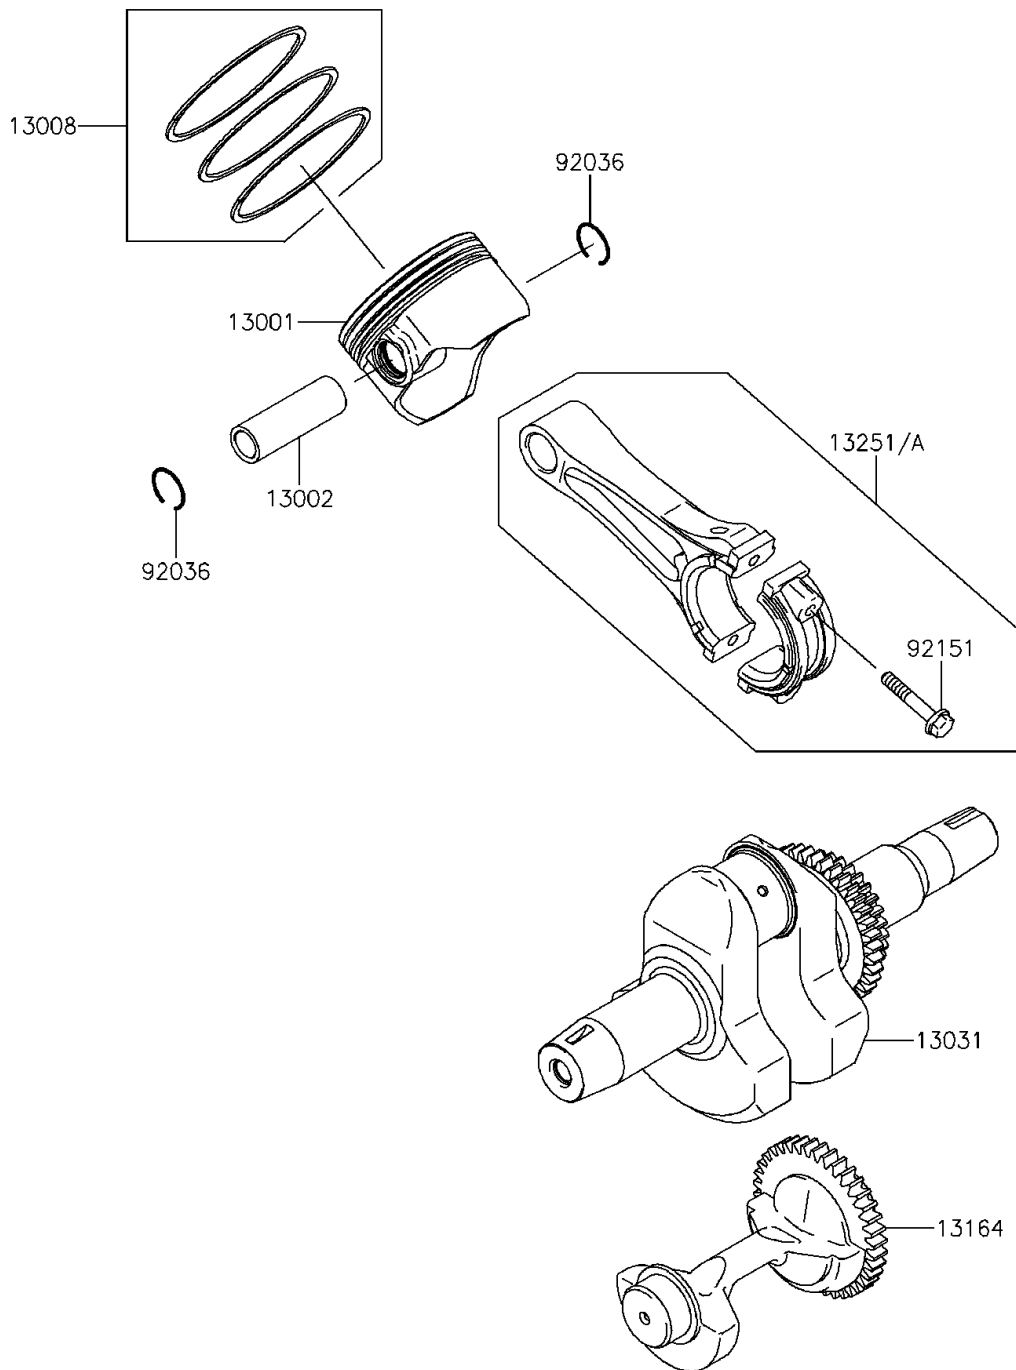

2011 Mule™ 610 4x4 XC Realtree APG HD® PARTS DIAGRAM

Crankshaft/Piston(s)

E1320

2011 Mule™ 610 4x4 XC Realtree APG HD® PARTS LIST

Crankshaft/Piston(s)

ITEM NAME	PART NUMBER	QUANTITY
PISTON-ENGINE (Ref # 13001)	13001-7013	1
PIN-PISTON (Ref # 13002)	13002-7003	1
RING-SET-PISTON (Ref # 13008)	13008-6063	1
CRANKSHAFT-COMP (Ref # 13031)	13031-0760	1
BALANCER-COMP (Ref # 13164)	13164-0003	1
ROD-ASSY-CONNECTING (Ref # 13251)	13251-7023	1
ROD-ASSY-CONNECTING (Ref # 13251A)	13251-7032	1
RING-SNAP,PISTON PIN (Ref # 92036)	92036-008	1
BOLT,6X35 (Ref # 92151)	92151-7017	1