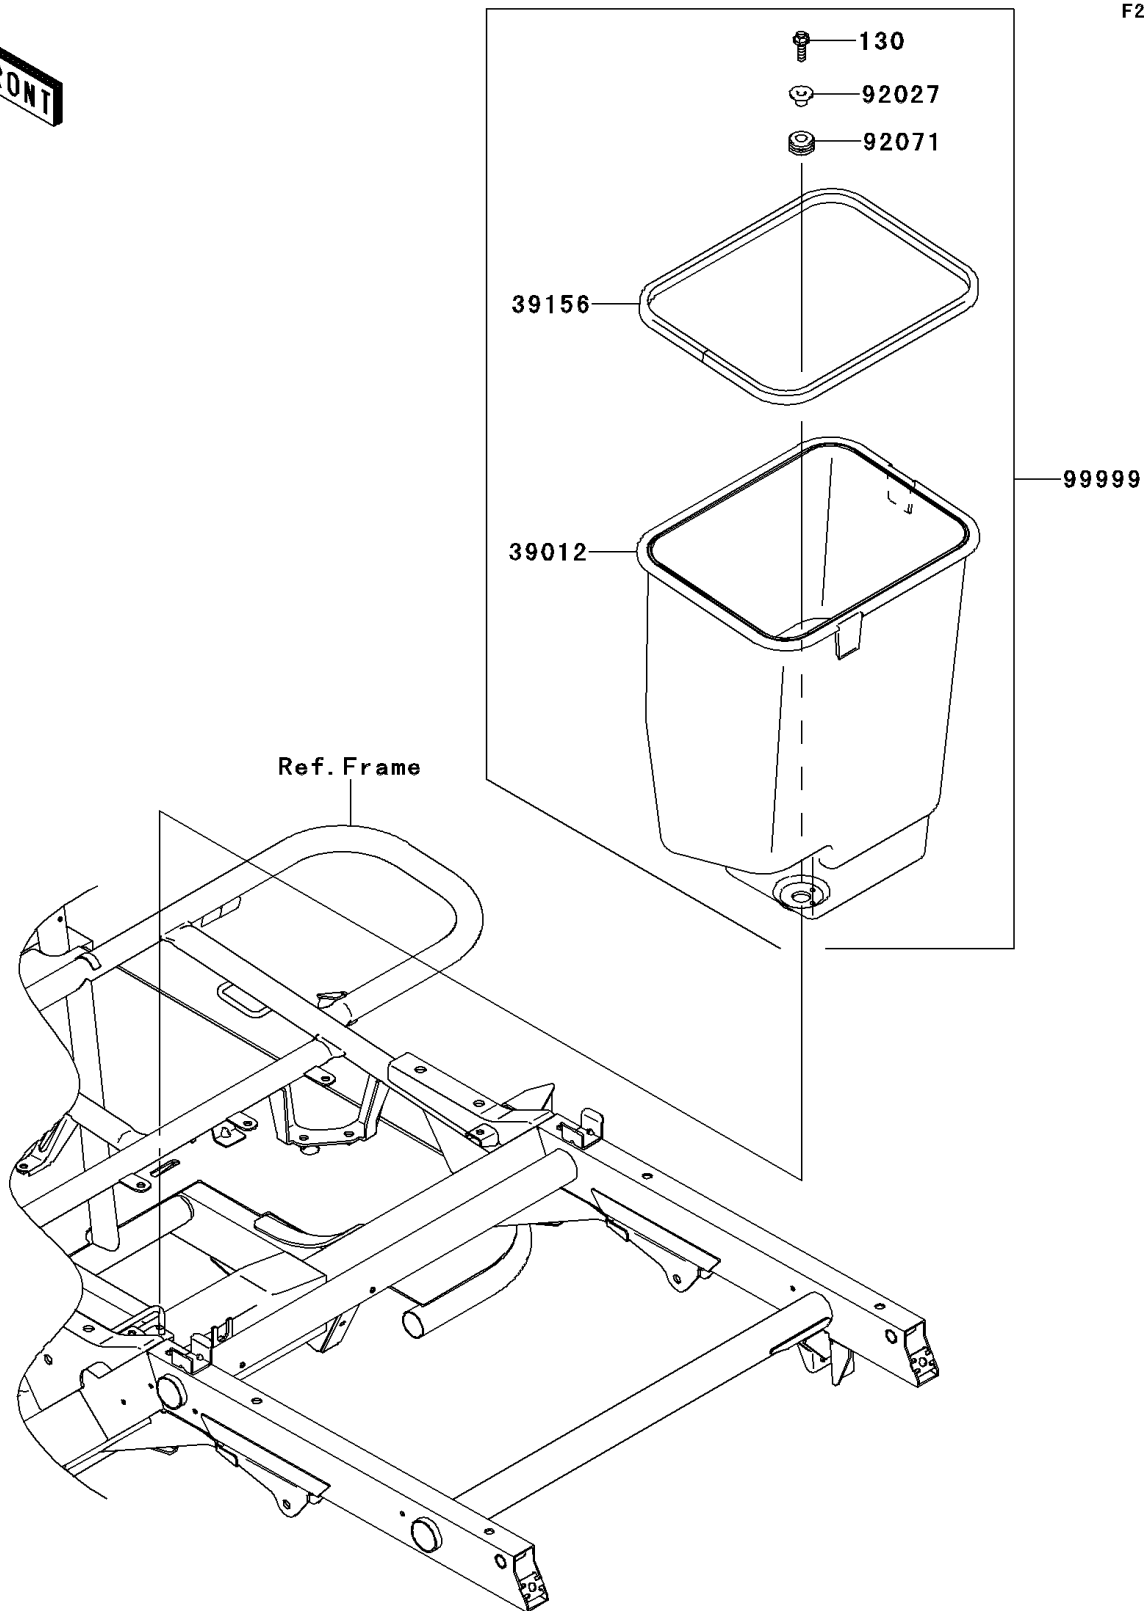

2011 MULE™ 600 PARTS DIAGRAM

Optional Parts(Frame)

F2890A

2011 MULE™ 600 PARTS LIST

Optional Parts(Frame)

ITEM NAME	PART NUMBER	QUANTITY
BOLT-FLANGED,6X20 (Ref # 130)	130BB0620	1
CASE-STORAGE (Ref # 39012)	39012-0006	1
PAD,STORAGE CASE (Ref # 39156)	39156-0052	1
COLLAR (Ref # 92027)	92027-1767	1
GROMMET (Ref # 92071)	92071-1010	1
KIT.,STORAGE BOX (Ref # 99999)	99999-0054	1