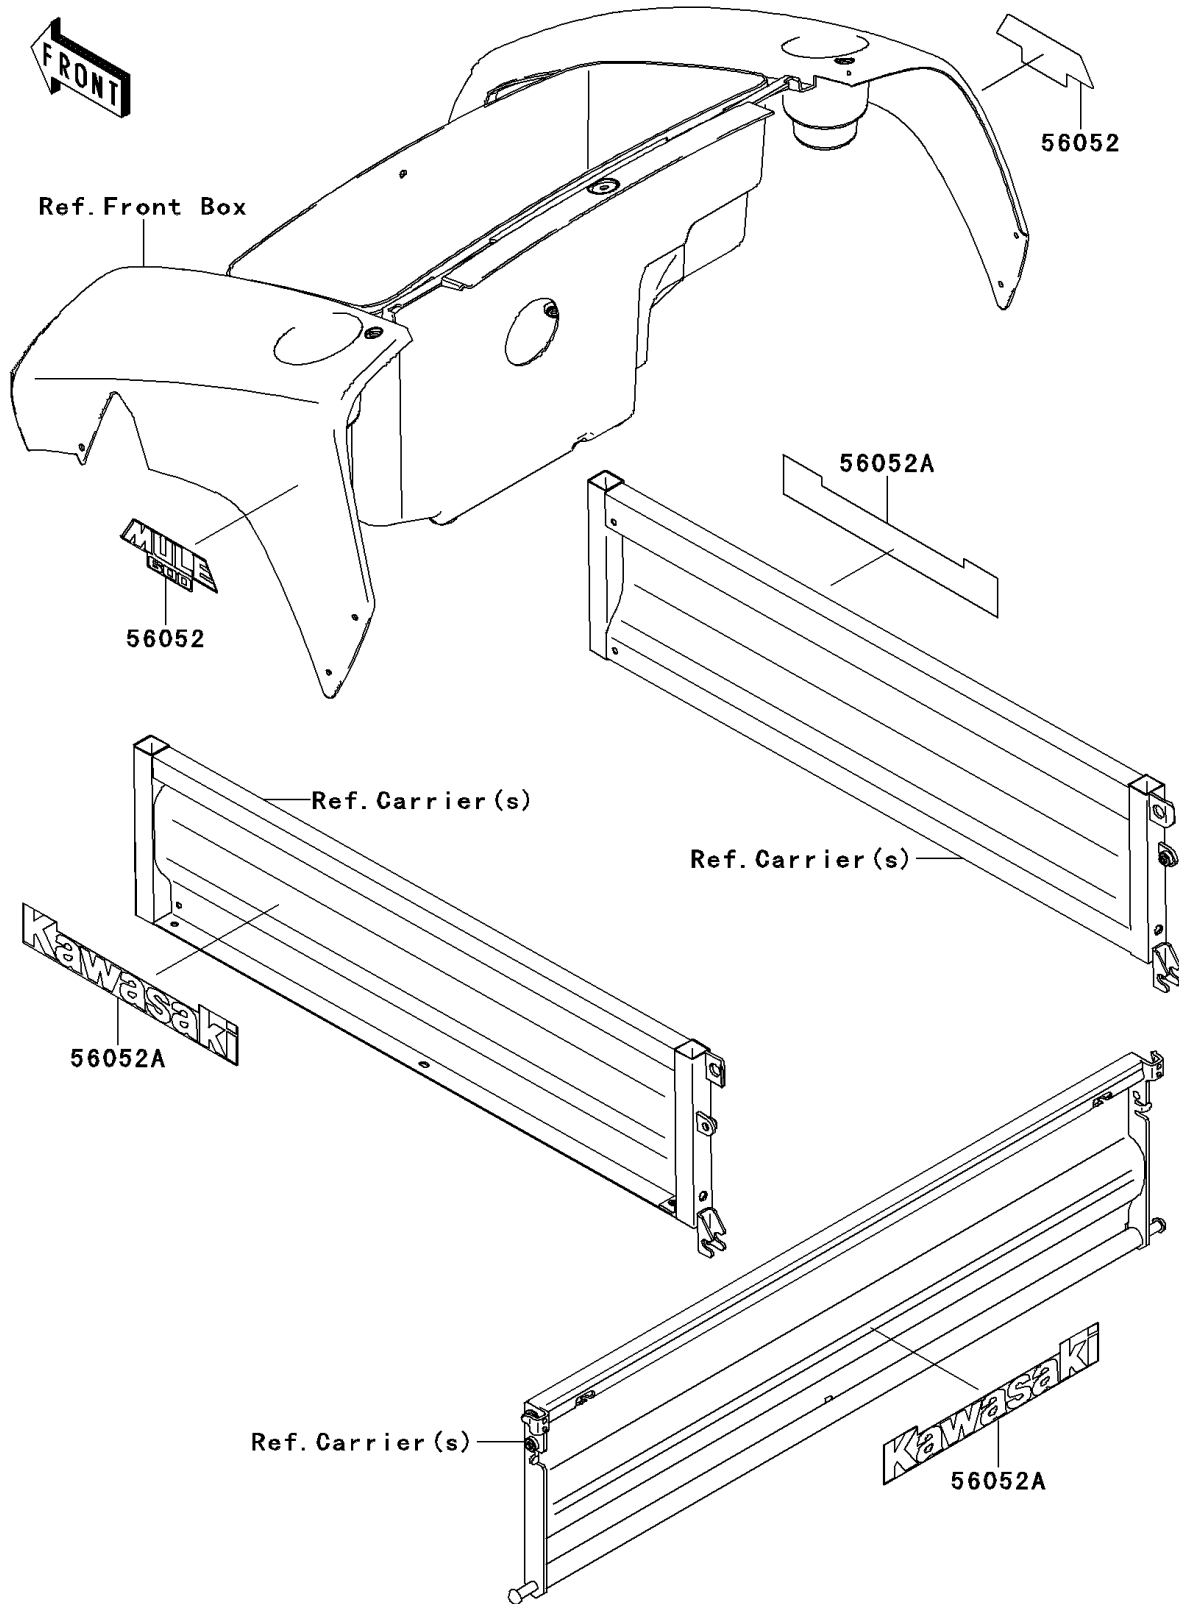

2011 MULE™ 600 PARTS DIAGRAM

Decals(BBF-BEF)

F2861

2011 MULE™ 600 PARTS LIST

Decals(BBF-BEF)

ITEM NAME	PART NUMBER	QUANTITY
MARK,FR FENDER,MULE 600 (Ref # 56052)	56052-0474	1
MARK,KAWASAKI (Ref # 56052A)	56052-1809	1