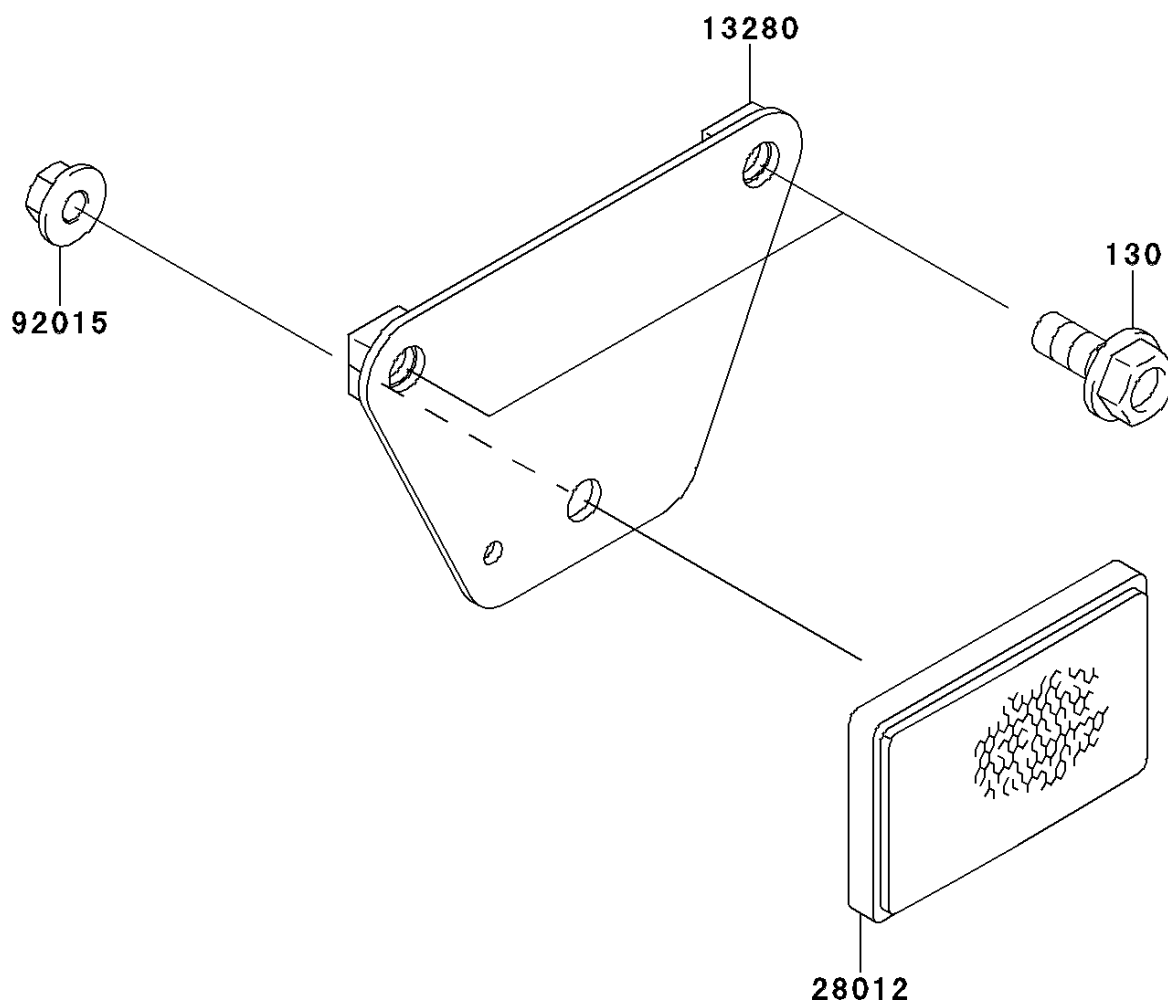

## 2011 MULE™ 600 PARTS DIAGRAM

Reflectors

F2790

### Reflectors

ITEM NAME	PART NUMBER	QUANTITY
BOLT-FLANGED,6X14 (Ref # 130)	130BA0614	1
HOLDER,REFLECTOR (Ref # 13280)	13280-0146	1
REFLECTOR-REFLEX (Ref # 28012)	28012-1088	1
NUT,FLANGED,5MM (Ref # 92015)	92015-1259	1