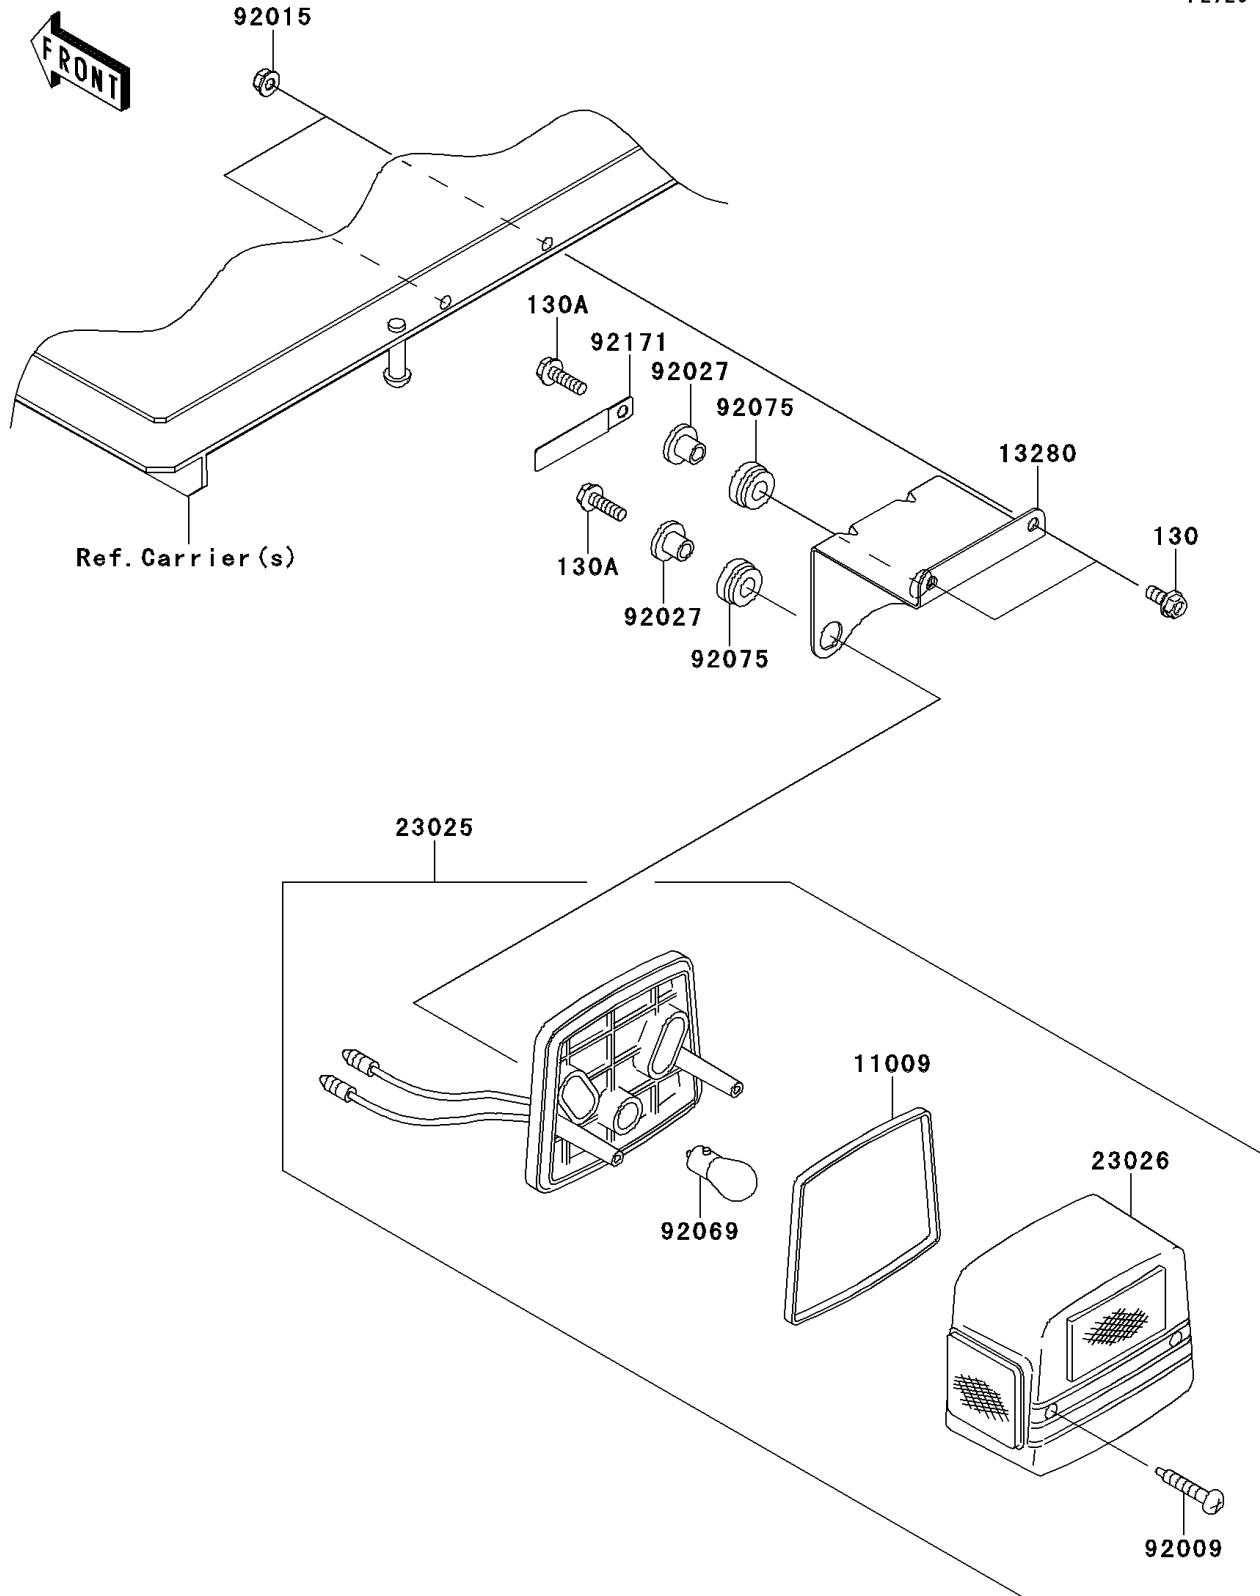

2011 MULE™ 600 PARTS DIAGRAM

Taillight(s)

F2720

2011 MULE™ 600 PARTS LIST

Taillight(s)

ITEM NAME	PART NUMBER	QUANTITY
BOLT-FLANGED,6X14 (Ref # 130)	130BA0614	1
BOLT-FLANGED,6X20 (Ref # 130A)	130BA0620	1
GASKET,TAIL LAMP (Ref # 11009)	11009-1215	1
HOLDER,TAIL LAMP (Ref # 13280)	13280-0079	1
LAMP-TAIL (Ref # 23025)	23025-1042	1
LENS,TAIL LAMP (Ref # 23026)	23026-1019	1
SCREW,TAPPING,4X25 (Ref # 92009)	92009-1069	1
NUT,FLANGED,6MM (Ref # 92015)	92015-1367	1
COLLAR,L=11.1 (Ref # 92027)	92027-194	1
BULB,12V 21/5W (Ref # 92069)	92069-1011	1
DAMPER (Ref # 92075)	92075-277	1
CLAMP,L=60 (Ref # 92171)	92171-0652	1