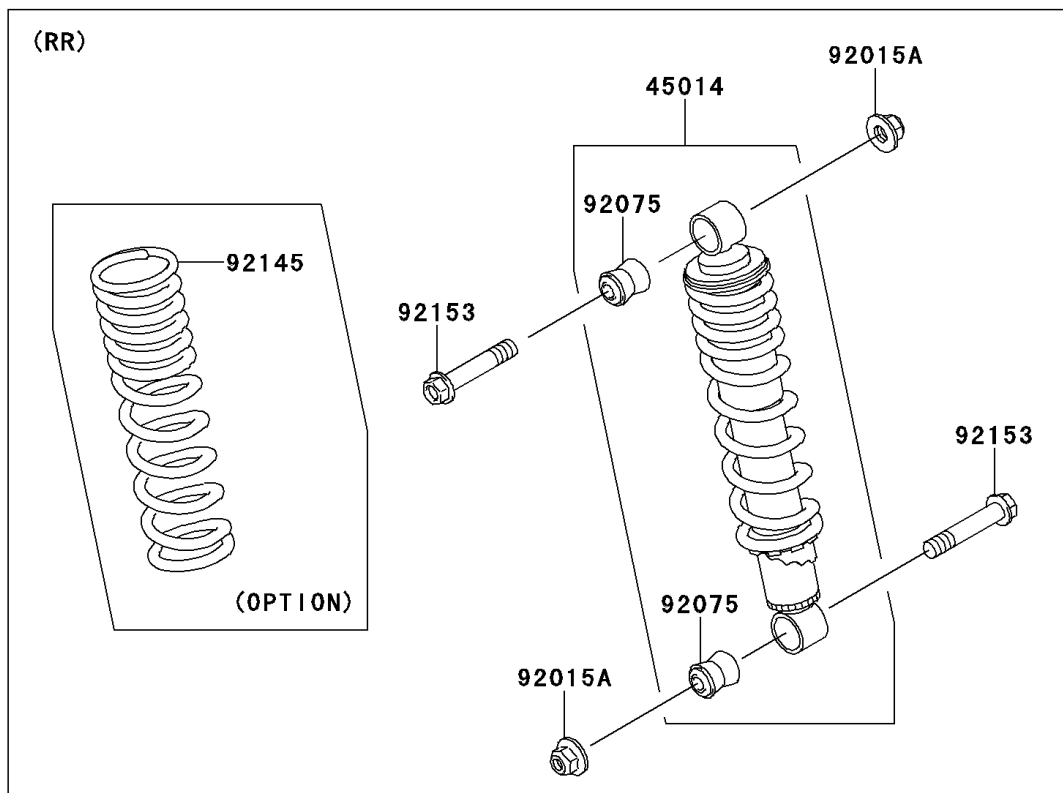

2011 MULE™ 600 PARTS DIAGRAM

Shock Absorber(s)

F2280

2011 MULE™ 600 PARTS LIST

Shock Absorber(s)

ITEM NAME	PART NUMBER	QUANTITY
WASHER-SPRING,10MM (Ref # 461)	461DA1000	1
SHOCKABSORBER (Ref # 45014)	45014-0100	1
STRUT (Ref # 45023)	45023-0003	1
NUT,FLANGED,10MM (Ref # 92015)	92015-1428	1
NUT,LOCK,10MM (Ref # 92015A)	92015-1597	1
DAMPER,SHOCKABSORBER (Ref # 92075)	92075-1784	1
SPRING,SHOCK,K=24.5/44.1N/MM (Ref # 92145)	92145-0400	1
BOLT,FLANGED,10X53.5 (Ref # 92153)	92153-1698	1