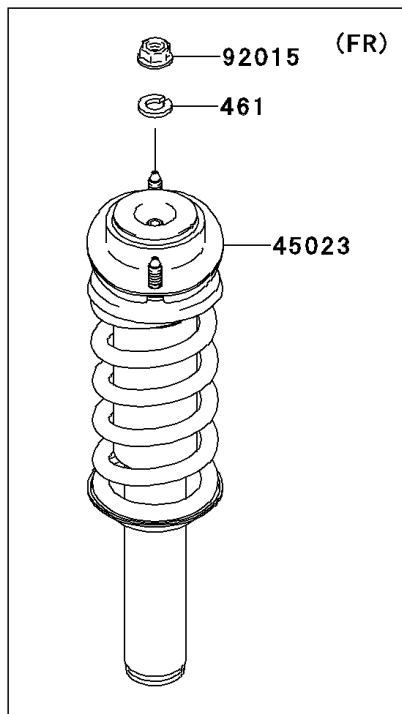

2011 MULE™ 600 PARTS DIAGRAM

Shock Absorber(s)

F2280

2011 MULE™ 600 PARTS LIST

Shock Absorber(s)

ITEM NAME	PART NUMBER	QUANTITY
WASHER-SPRING,10MM (Ref # 461)	461DA1000	1
SHOCKABSORBER (Ref # 45014)	45014-0100	1
STRUT (Ref # 45023)	45023-0003	1
NUT,FLANGED,10MM (Ref # 92015)	92015-1428	1
NUT,LOCK,10MM (Ref # 92015A)	92015-1597	1
DAMPER,SHOCKABSORBER (Ref # 92075)	92075-1784	1
SPRING,SHOCK,K=24.5/44.1N/MM (Ref # 92145)	92145-0400	1
BOLT,FLANGED,10X53.5 (Ref # 92153)	92153-1698	1