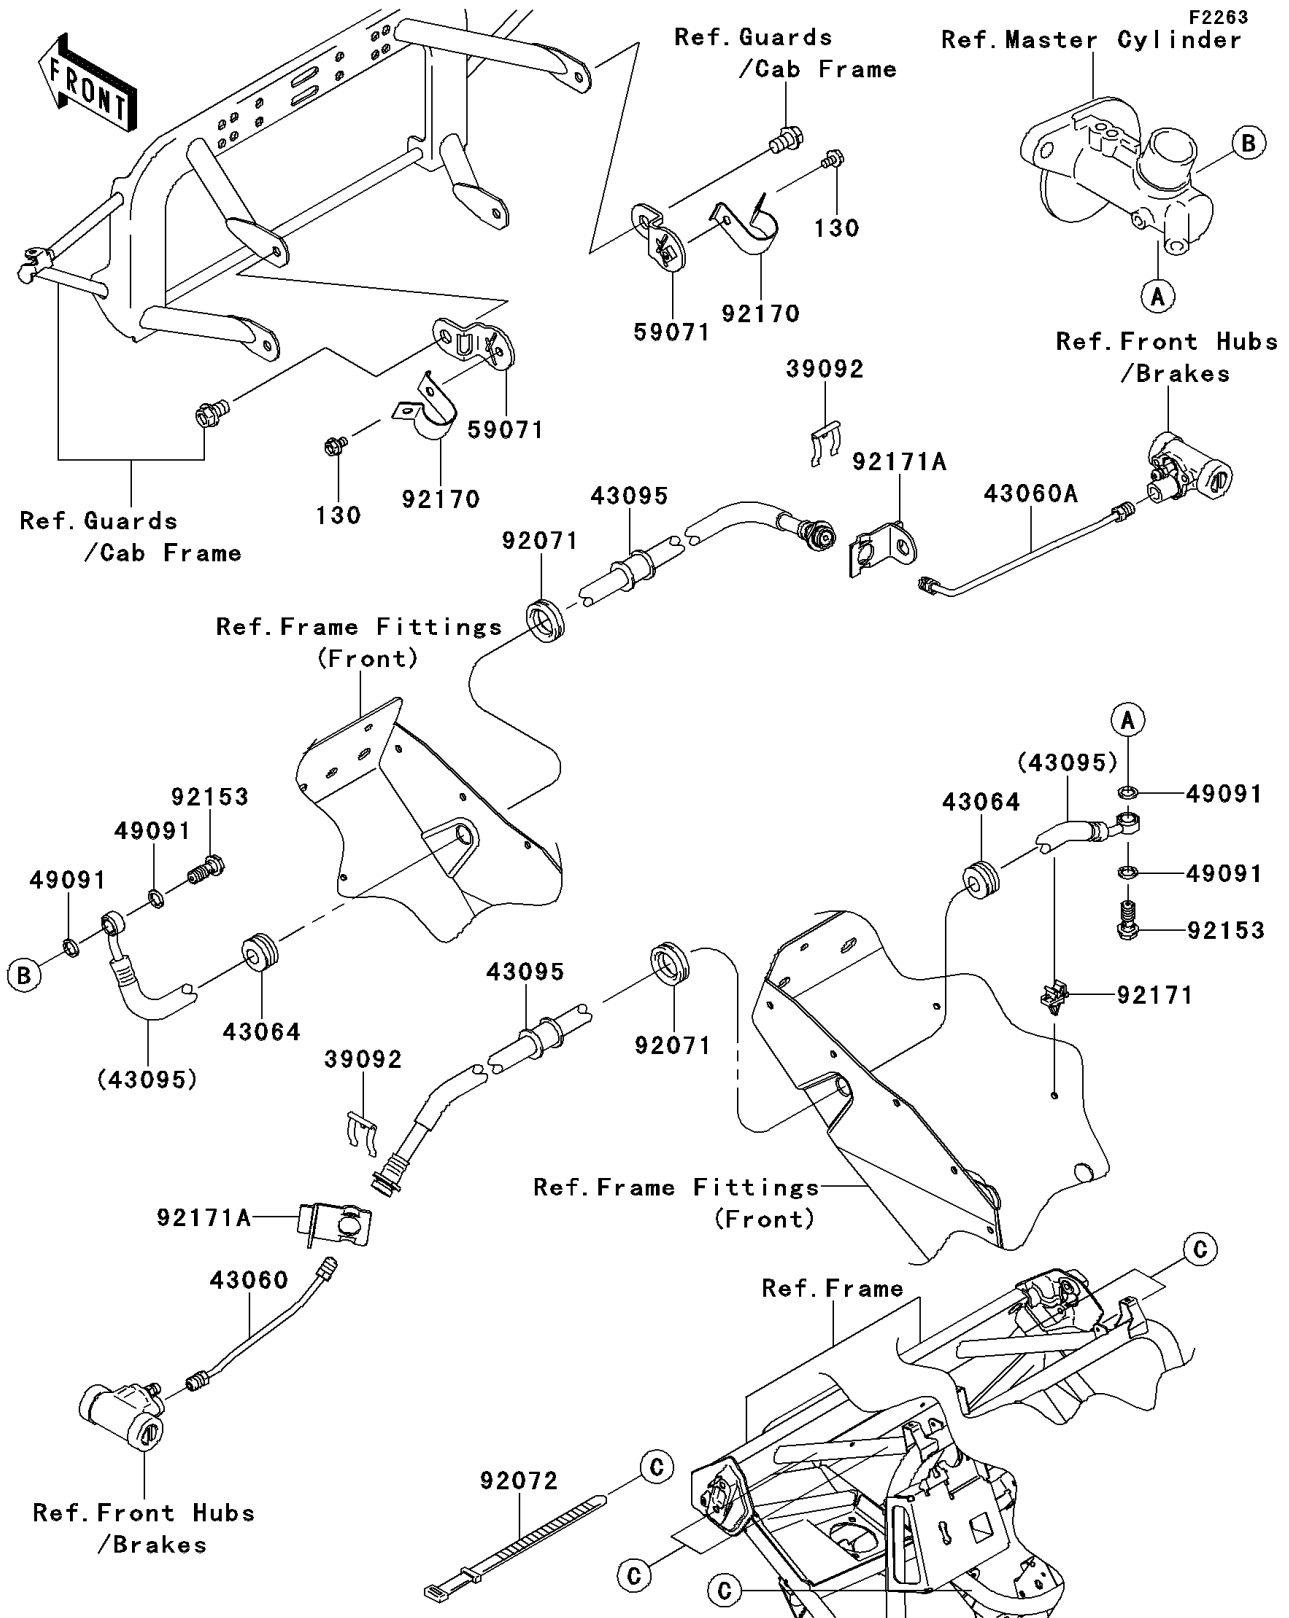

## 2011 MULE™ 600 PARTS DIAGRAM

Front Brake Piping

## 2011 MULE™ 600 PARTS LIST

### Front Brake Piping

ITEM NAME	PART NUMBER	QUANTITY
BOLT-FLANGED,6X10 (Ref # 130)	130AA0610	1
PIN-HAIR (Ref # 39092)	39092-1052	1
PIPE-BRAKE,FR,LH (Ref # 43060)	43060-0001	1
PIPE-BRAKE,FR,RH (Ref # 43060A)	43060-0002	1
GROMMET,HOSE CLAMP (Ref # 43064)	43064-007	1
HOSE-BRAKE,FR (Ref # 43095)	43095-0055	1
WASHER-SEAL,10.1X14.5X1.5 (Ref # 49091)	49091-0001	1
JOINT (Ref # 59071)	59071-0024	1
GROMMET (Ref # 92071)	92071-3704	1
BAND,L=186 (Ref # 92072)	92072-056	1
BOLT,OIL,L=23 (Ref # 92153)	92153-0627	1
CLAMP,HOSE (Ref # 92170)	92170-1173	1
CLAMP (Ref # 92171)	92171-0339	1
CLAMP (Ref # 92171A)	92171-1654	1