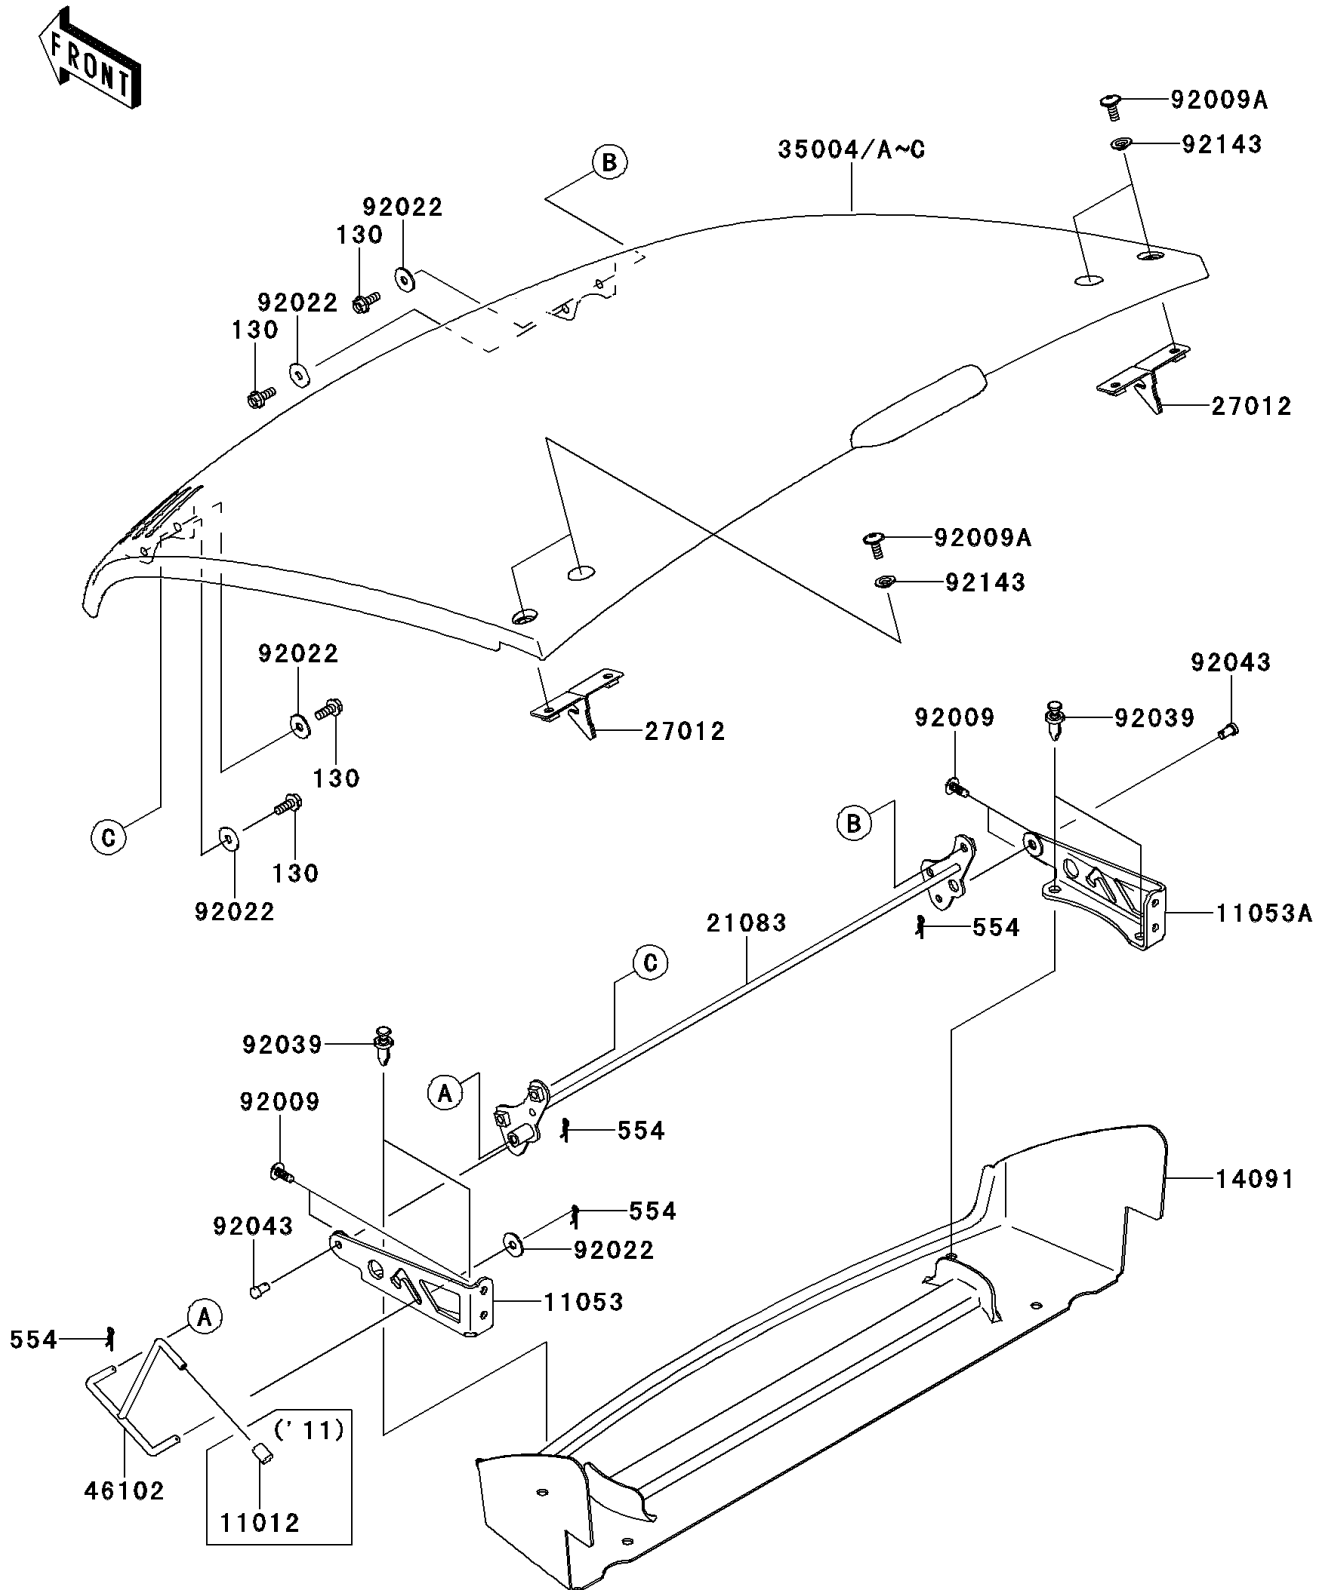

2011 MULE™ 600 PARTS DIAGRAM

Fenders

F2170

2011 MULE™ 600 PARTS LIST

Fenders

ITEM NAME	PART NUMBER	QUANTITY
BOLT-FLANGED,6X16 (Ref # 130)	130BB0616	1
PIN-SNAP (Ref # 554)	554DA0600	1
CAP (Ref # 11012)	11012-1899	1
BRACKET (Ref # 11053)	11053-1451	1
BRACKET (Ref # 11053A)	11053-1452	1
COVER (Ref # 14091)	14091-0368	1
ARM (Ref # 21083)	21083-0021	1
HOOK (Ref # 27012)	27012-0065	1
FENDER-FRONT,HOOD,D.R.RED (Ref # 35004)	35004-0029-16L	1
ROD (Ref # 46102)	46102-0048	1
SCREW,TAPPING,6X16 (Ref # 92009)	92009-1166	1
SCREW,6X16 (Ref # 92009A)	92009-1621	1
WASHER,6.5X20X1.6,BLACK (Ref # 92022)	92022-1346	1
RIVET (Ref # 92039)	92039-1229	1
PIN,6X9 (Ref # 92043)	92043-1626	1
COLLAR (Ref # 92143)	92143-1087	1