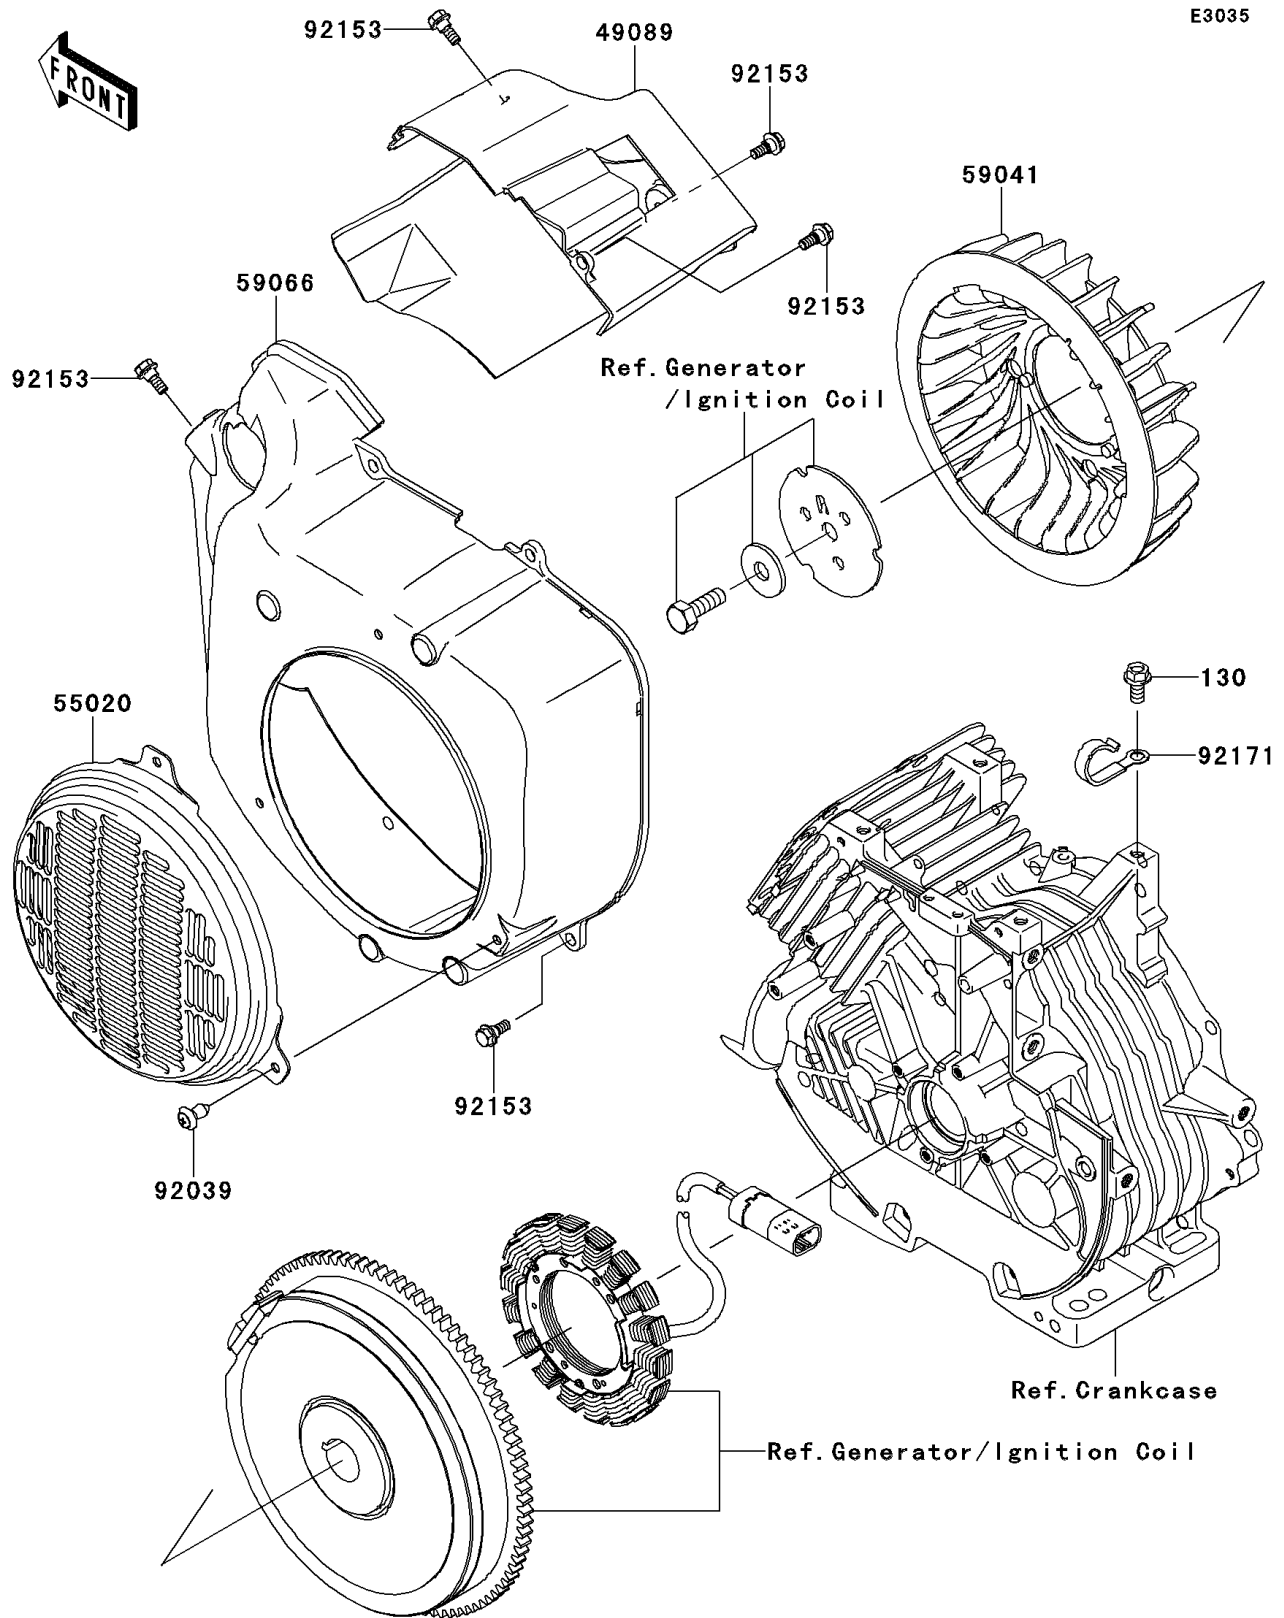

2011 MULE™ 600 PARTS DIAGRAM

Cooling

2011 MULE™ 600 PARTS LIST

Cooling

ITEM NAME	PART NUMBER	QUANTITY
BOLT-FLANGED,8X16 (Ref # 130)	130AA0816	1
SHROUD-ENGINE (Ref # 49089)	49089-7089	1
GUARD (Ref # 55020)	55020-7008	1
FAN (Ref # 59041)	59041-0007	1
HOUSING-FAN (Ref # 59066)	59066-7060	1
RIVET,GUARD (Ref # 92039)	92039-7004	1
BOLT,FLANGED,6X16 (Ref # 92153)	92153-7007	1
CLAMP (Ref # 92171)	92171-7005	1