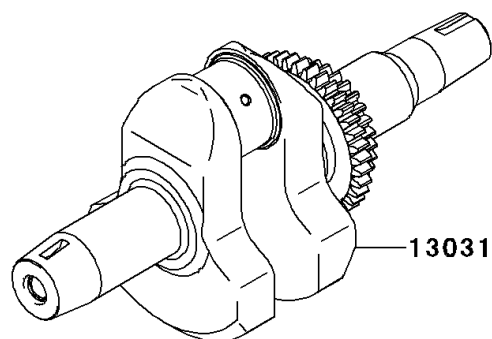

2011 MULE™ 600 PARTS DIAGRAM

Crankshaft/Piston(s)

E1320

2011 MULE™ 600 PARTS LIST

Crankshaft/Piston(s)

ITEM NAME	PART NUMBER	QUANTITY
PISTON-ENGINE (Ref # 13001)	13001-7013	1
PIN-PISTON (Ref # 13002)	13002-7003	1
RING-SET-PISTON (Ref # 13008)	13008-6063	1
CRANKSHAFT-COMP (Ref # 13031)	13031-0760	1
BALANCER-COMP (Ref # 13164)	13164-0003	1
ROD-ASSY-CONNECTING (Ref # 13251)	13251-7023	1
ROD-ASSY-CONNECTING (Ref # 13251A)	13251-7032	1
RING-SNAP,PISTON PIN (Ref # 92036)	92036-008	1
BOLT,6X35 (Ref # 92151)	92151-7017	1