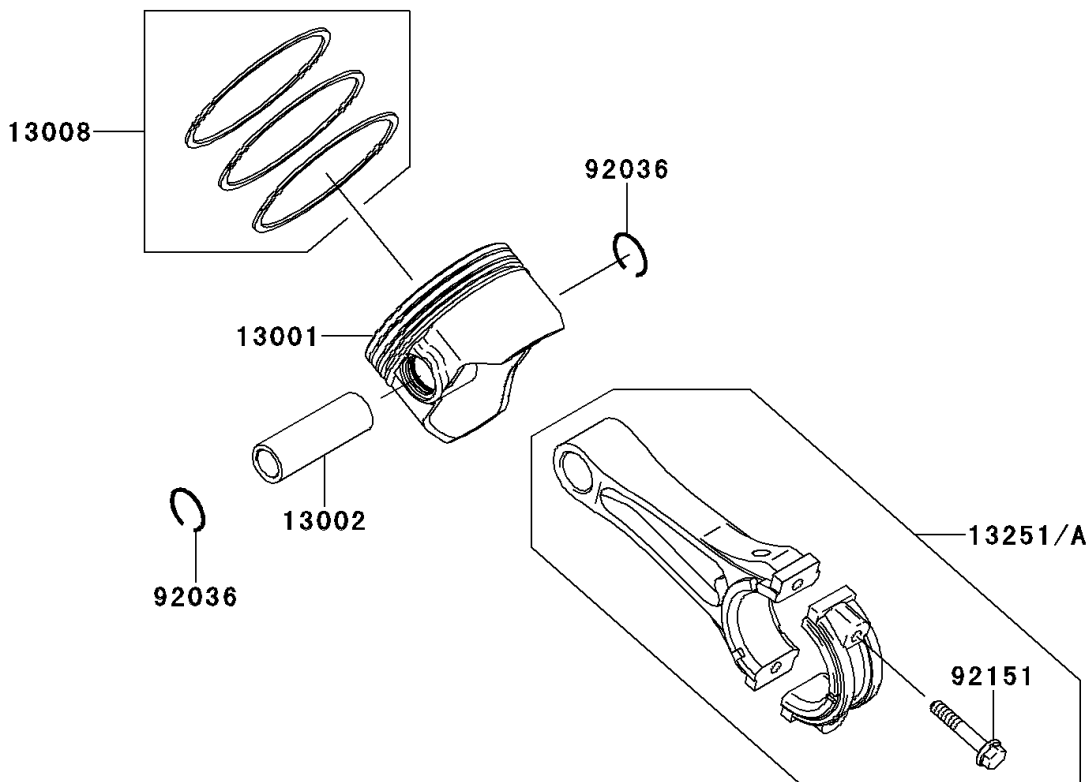

2011 MULE™ 600 PARTS DIAGRAM

Crankshaft/Piston(s)

E1320

2011 MULE™ 600 PARTS LIST

Crankshaft/Piston(s)

ITEM NAME	PART NUMBER	QUANTITY
PISTON-ENGINE (Ref # 13001)	13001-7013	1
PIN-PISTON (Ref # 13002)	13002-7003	1
RING-SET-PISTON (Ref # 13008)	13008-6063	1
CRANKSHAFT-COMP (Ref # 13031)	13031-0760	1
BALANCER-COMP (Ref # 13164)	13164-0003	1
ROD-ASSY-CONNECTING (Ref # 13251)	13251-7023	1
ROD-ASSY-CONNECTING (Ref # 13251A)	13251-7032	1
RING-SNAP,PISTON PIN (Ref # 92036)	92036-008	1
BOLT,6X35 (Ref # 92151)	92151-7017	1