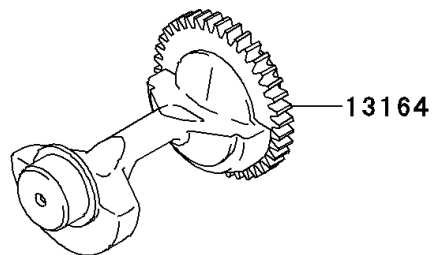

2011 MULE™ 600 PARTS DIAGRAM

Crankshaft/Piston(s)

E1320

2011 MULE™ 600 PARTS LIST

Crankshaft/Piston(s)

ITEM NAME	PART NUMBER	QUANTITY
PISTON-ENGINE (Ref # 13001)	13001-7013	1
PIN-PISTON (Ref # 13002)	13002-7003	1
RING-SET-PISTON (Ref # 13008)	13008-6063	1
CRANKSHAFT-COMP (Ref # 13031)	13031-0760	1
BALANCER-COMP (Ref # 13164)	13164-0003	1
ROD-ASSY-CONNECTING (Ref # 13251)	13251-7023	1
ROD-ASSY-CONNECTING (Ref # 13251A)	13251-7032	1
RING-SNAP,PISTON PIN (Ref # 92036)	92036-008	1
BOLT,6X35 (Ref # 92151)	92151-7017	1