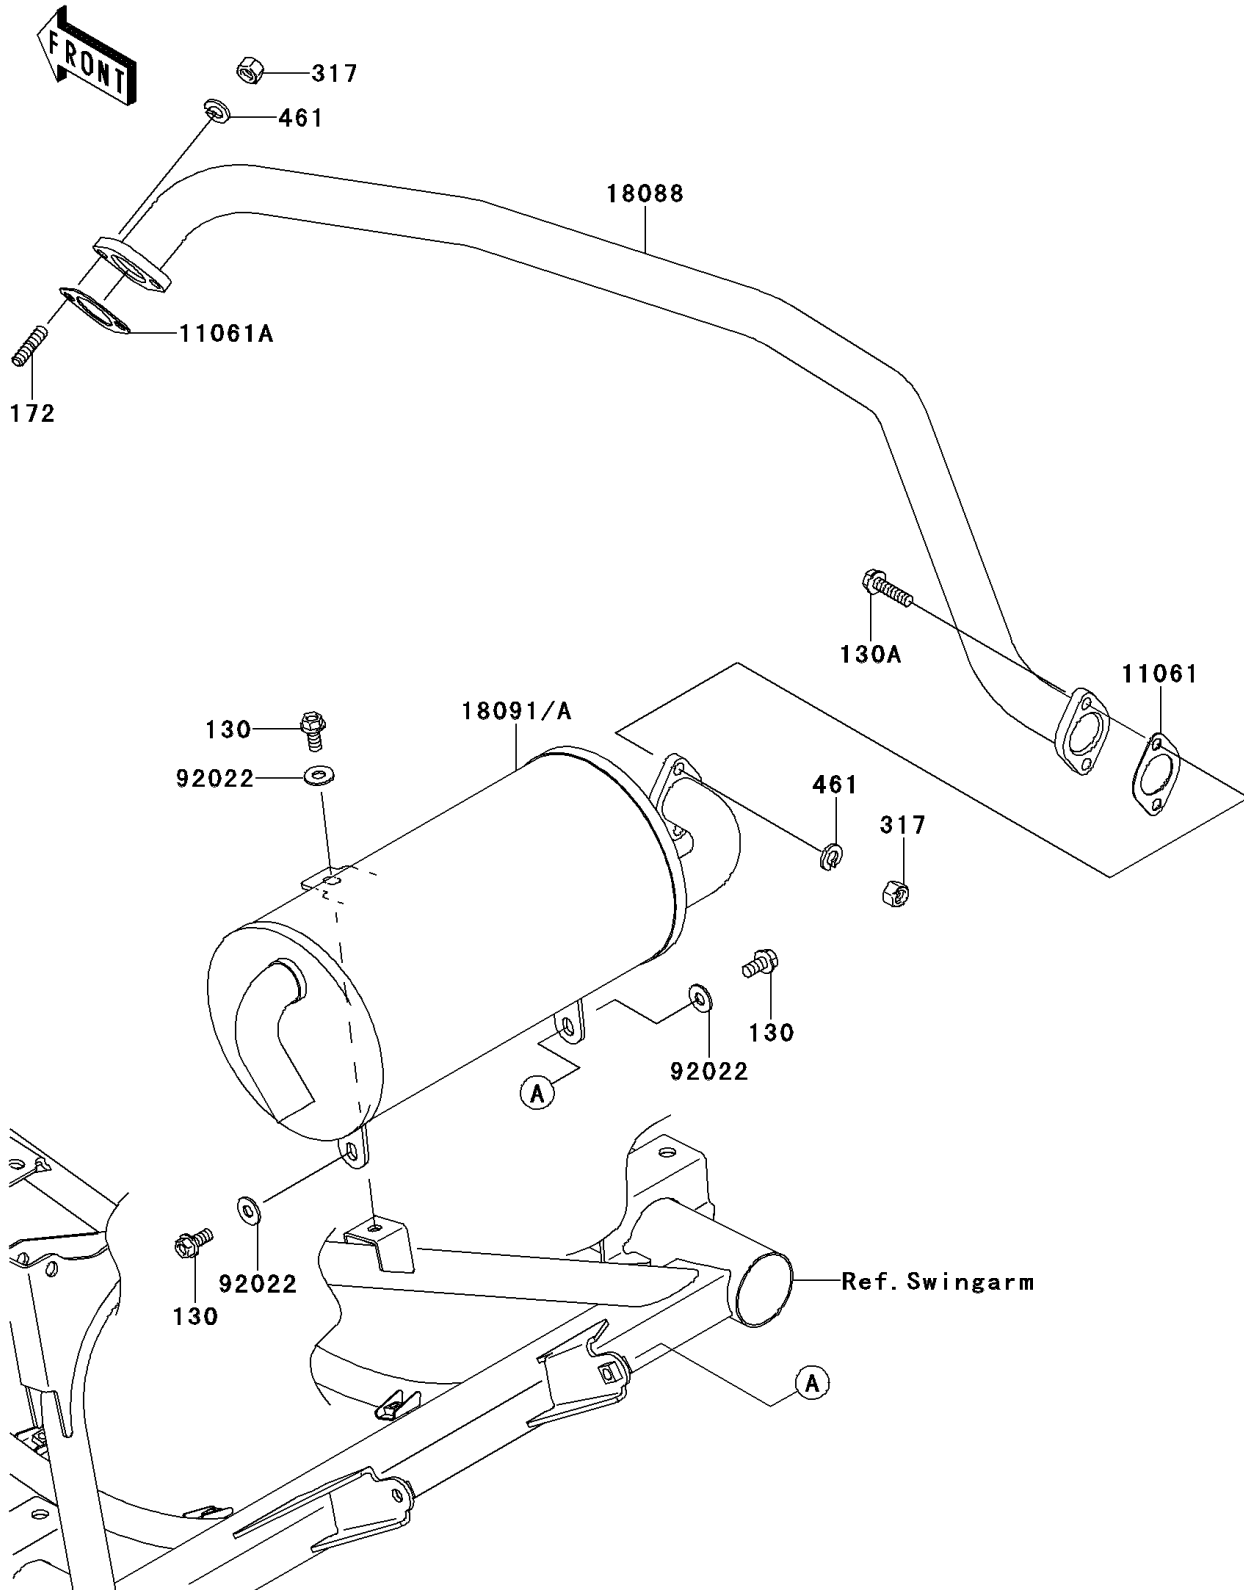

2011 MULE™ 600 PARTS DIAGRAM

Muffler(s)

E1140

2011 MULE™ 600 PARTS LIST

Muffler(s)

ITEM NAME	PART NUMBER	QUANTITY
BOLT-FLANGED,8X16 (Ref # 130)	130CB0816	1
BOLT-FLANGED,8X30 (Ref # 130A)	130CB0830	1
BOLT-STUD,8X22 (Ref # 172)	172BA0822	1
NUT-HEX-SMALL (Ref # 317)	317R0800	1
WASHER-SPRING,8MM (Ref # 461)	461DA0800	1
GASKET (Ref # 11061)	11061-0132	1
GASKET (Ref # 11061A)	11061-0133	1
PIPE-EXHAUST (Ref # 18088)	18088-0192	1
WASHER,8.5X20X1.6,BLACK (Ref # 92022)	92022-1317	1
BODY-COMP-MUFFLER (Ref # 18091)	18091-0235	1
BODY-COMP-MUFFLER (Ref # 18091A)	18091-0487	1