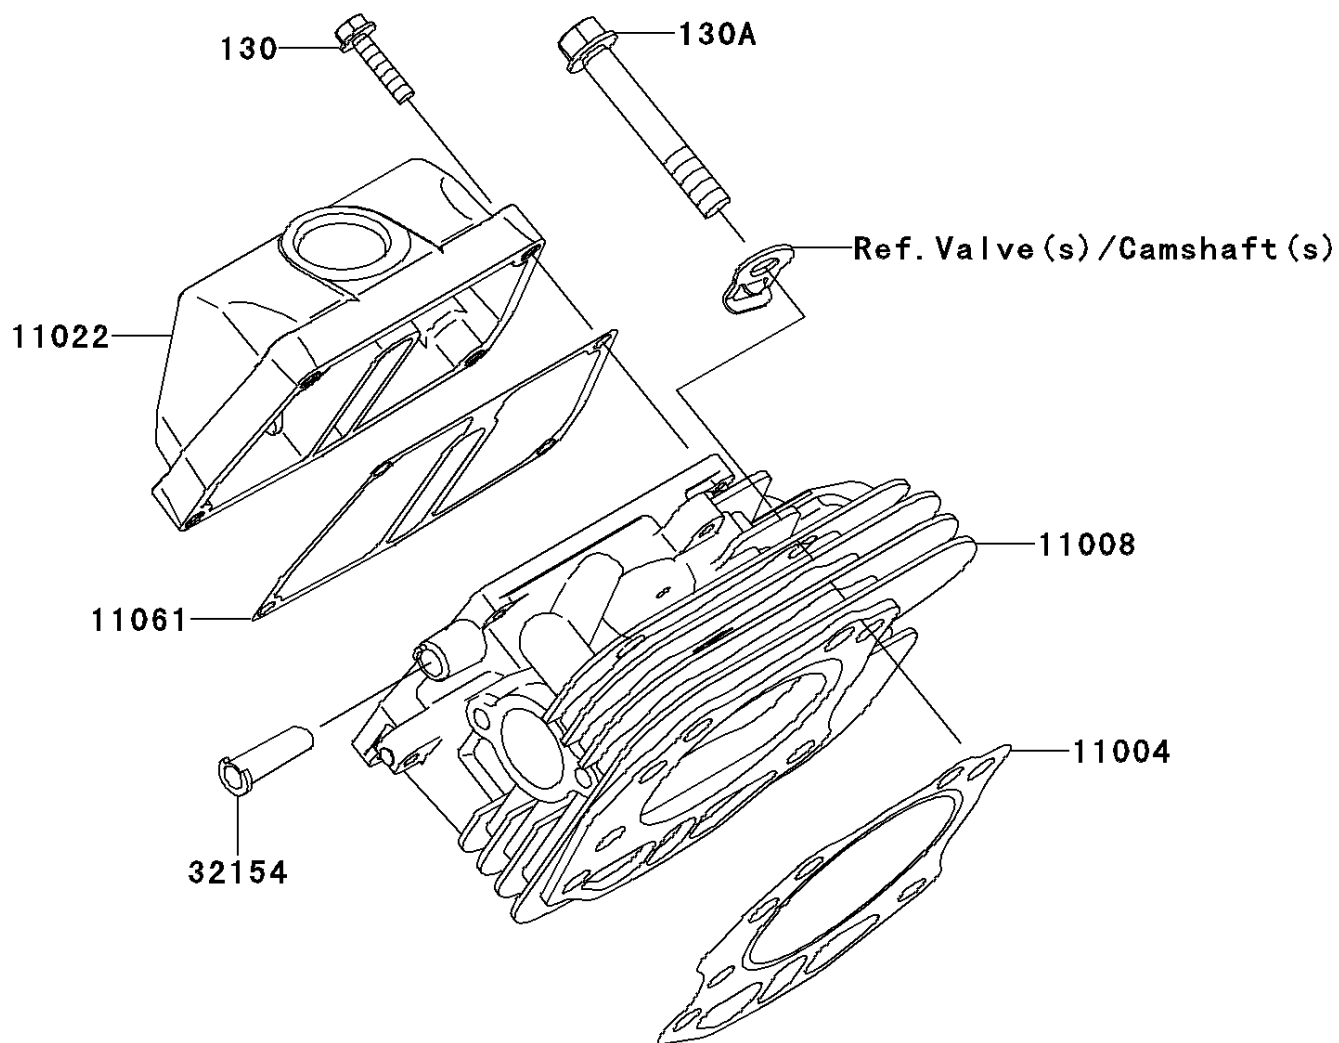

2011 MULE™ 600 PARTS DIAGRAM

Cylinder Head

E1111

2011 MULE™ 600 PARTS LIST

Cylinder Head

ITEM NAME	PART NUMBER	QUANTITY
BOLT-FLANGED,6X25 (Ref # 130)	130AA0625	1
BOLT-FLANGED,10X65 (Ref # 130A)	130CA1065	1
GASKET-HEAD (Ref # 11004)	11004-7017	1
HEAD-COMP-CYLINDER (Ref # 11008)	11008-7033	1
CASE-ROCKER (Ref # 11022)	11022-7022	1
GASKET,CASE-ROCKER (Ref # 11061)	11061-7041	1
PIPE (Ref # 32154)	32154-7008	1