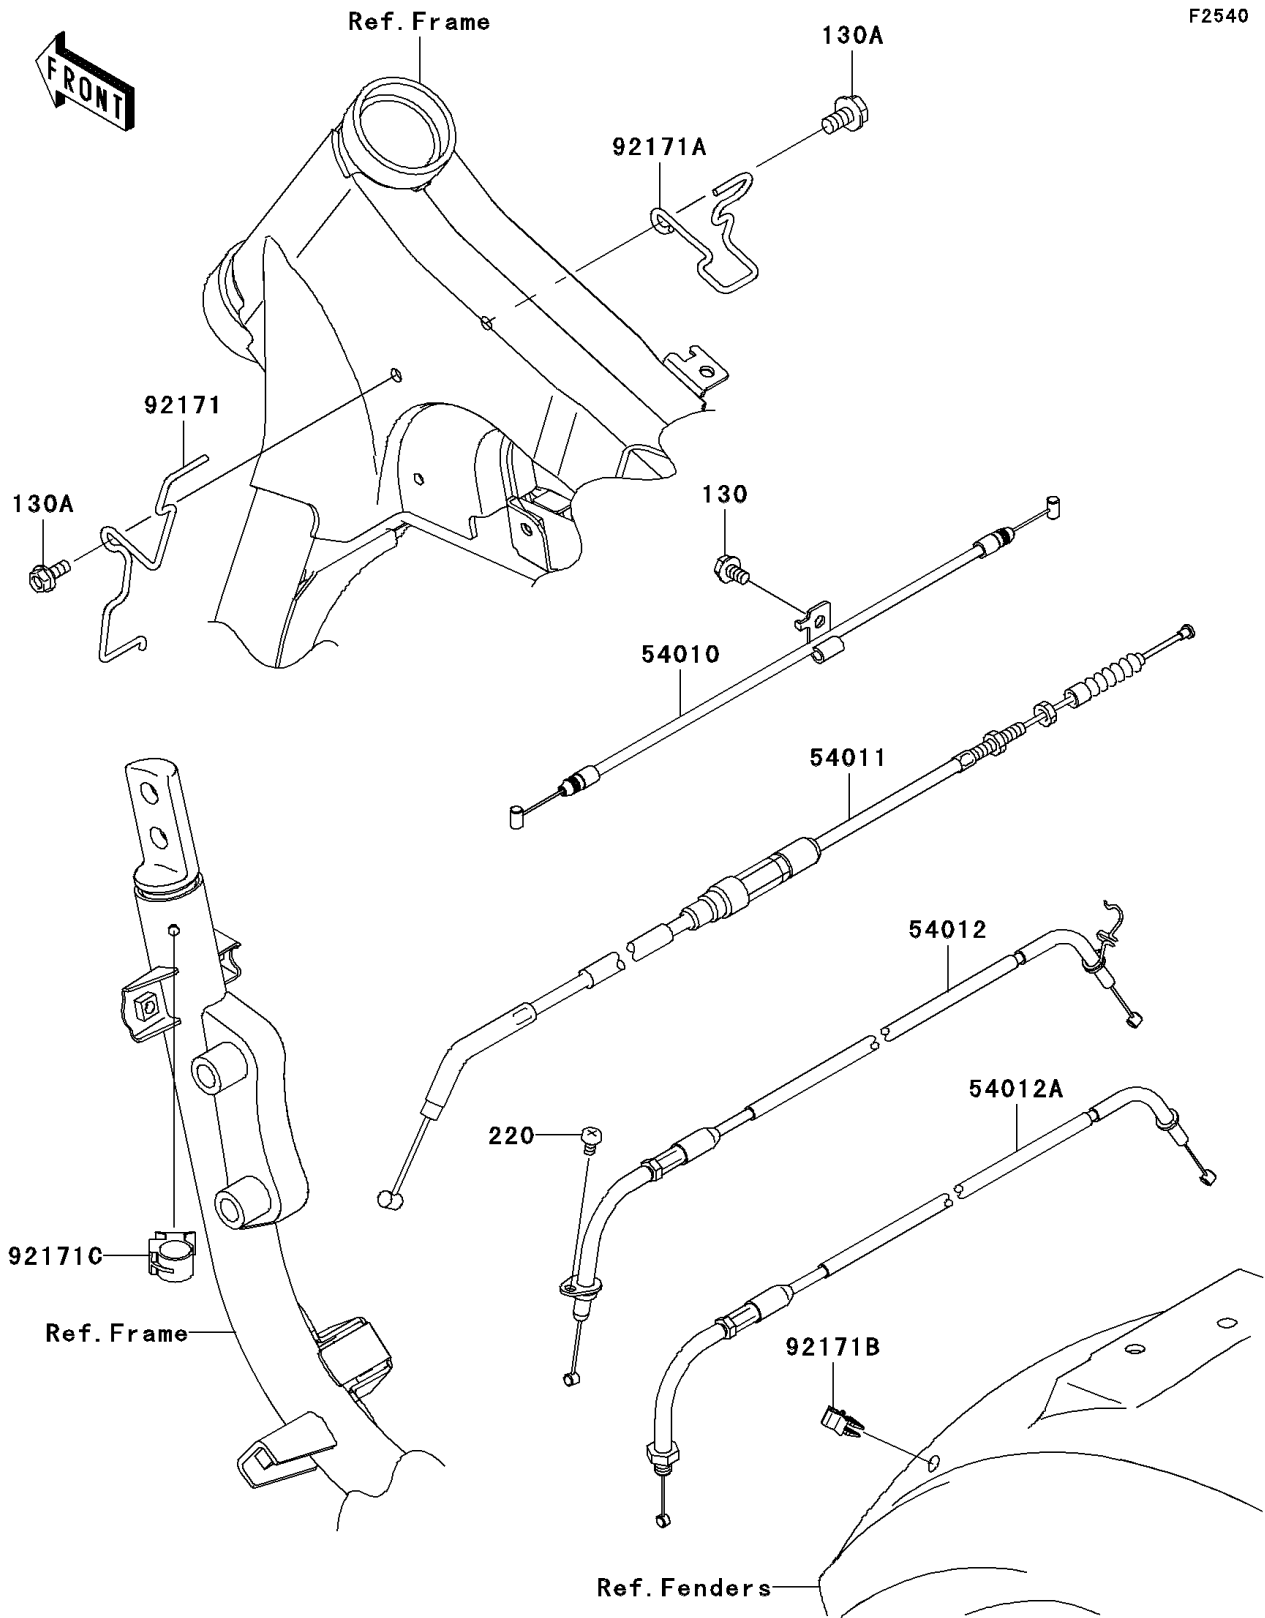

## 2010 Vulcan® 900 Custom PARTS DIAGRAM

Cables

## 2010 Vulcan® 900 Custom PARTS LIST

### Cables

ITEM NAME	PART NUMBER	QUANTITY
BOLT-FLANGED,6X10 (Ref # 130)	130BB0610	1
BOLT-FLANGED,6X14 (Ref # 130A)	130BB0614	1
SCREW-PAN-CROSS,5X8 (Ref # 220)	220AB0508	1
CABLE,SEAT LOCK (Ref # 54010)	54010-0065	1
CABLE-CLUTCH (Ref # 54011)	54011-0069	1
CABLE-THROTTLE,OPENING (Ref # 54012)	54012-0180	1
CABLE-THROTTLE,CLOSING (Ref # 54012A)	54012-0181	1
CLAMP,FR,LH (Ref # 92171)	92171-0597	1
CLAMP,FR,RH (Ref # 92171A)	92171-0605	1
CLAMP (Ref # 92171B)	92171-0834	1
CLAMP,DIA=15 (Ref # 92171C)	92171-1424	1