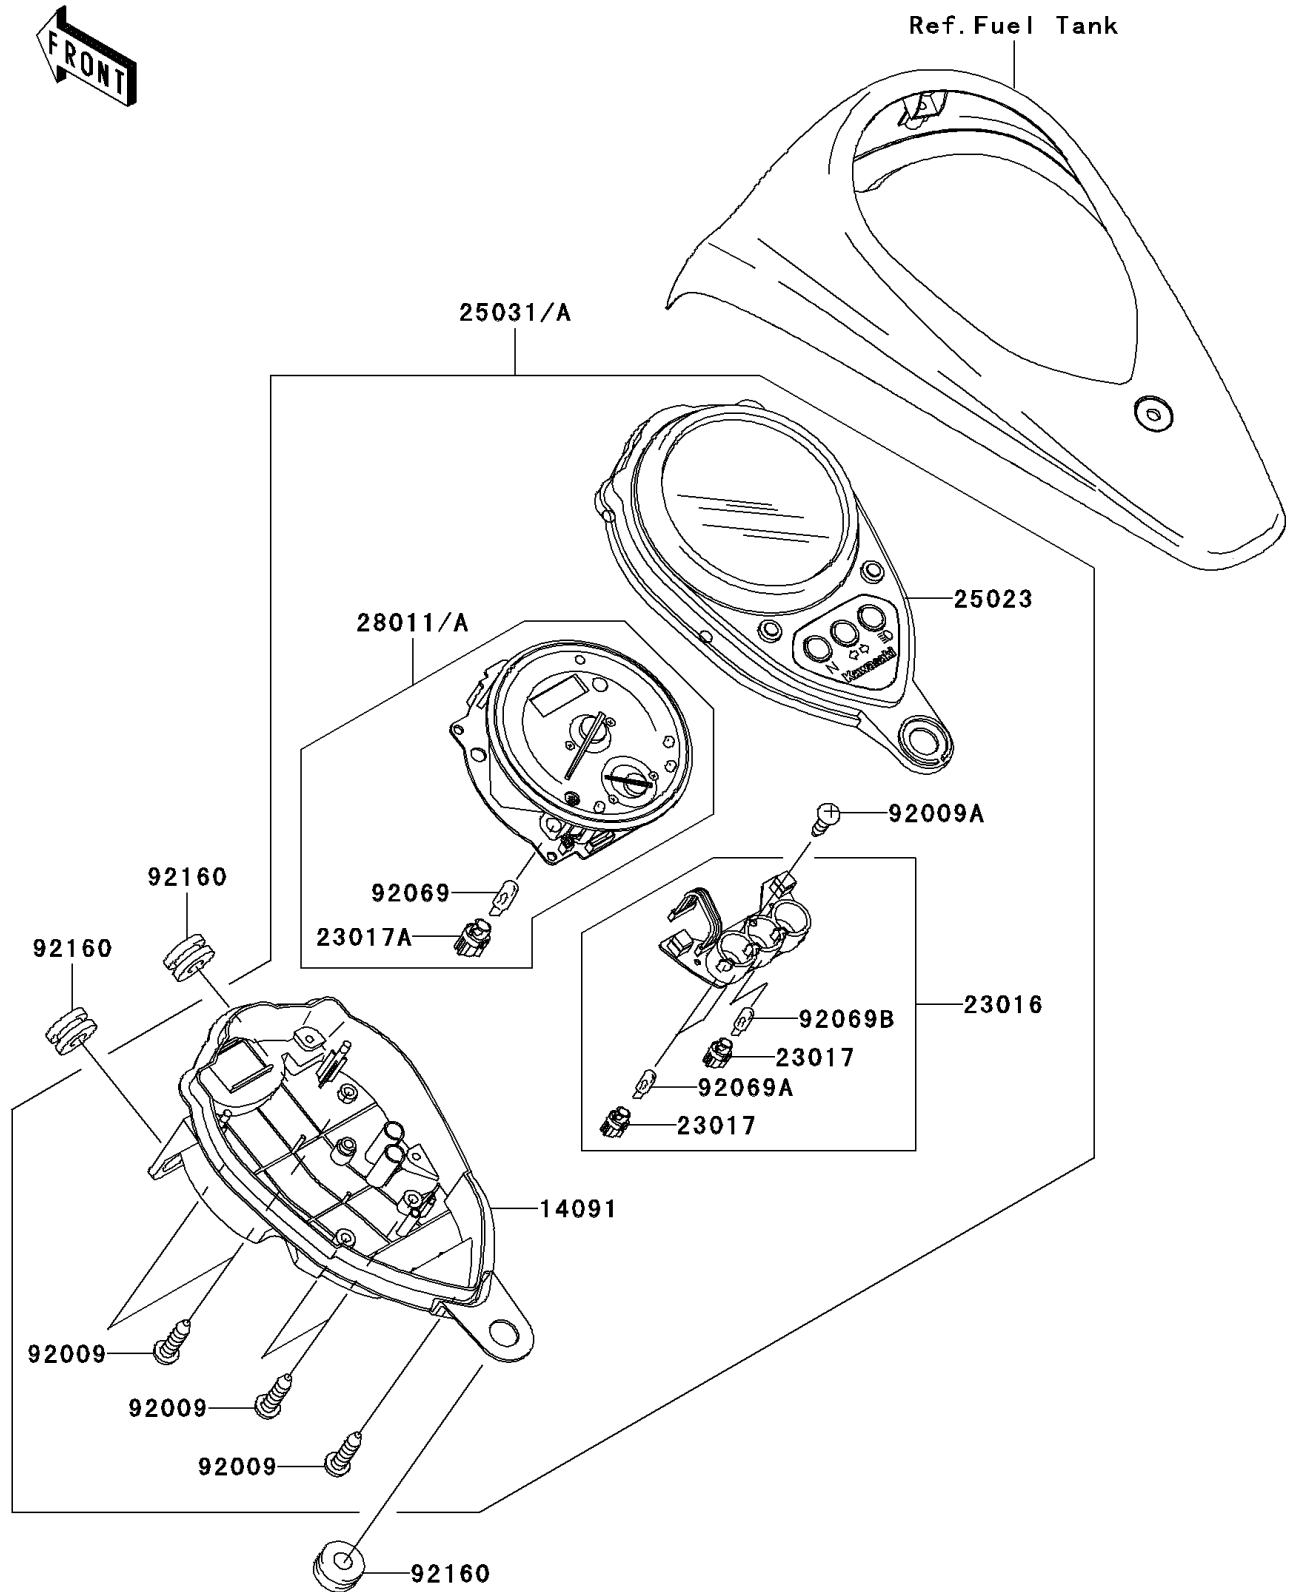

2010 Vulcan® 900 Custom PARTS DIAGRAM

Meter(s)

F2530

2010 Vulcan® 900 Custom PARTS LIST

Meter(s)

ITEM NAME	PART NUMBER	QUANTITY
COVER,METER,LWR (Ref # 14091)	14091-1215	1
LAMP-ASSY (Ref # 23016)	23016-1186	1
SOCKET,WEDGE BASE,T-5 (Ref # 23017)	23017-1063	1
SOCKET (Ref # 23017A)	23017-1064	1
COVER-METER CASE,UPP (Ref # 25023)	25023-0057	1
SCREW,TAPPING,4X16 (Ref # 92009)	92009-1163	1
SCREW,TAPPING,4X14 (Ref # 92009A)	92009-1503	1
BULB,12V 3W,T6.5 (Ref # 92069)	92069-1068	1
BULB,12V 2W,T5 (Ref # 92069A)	92069-1105	1
BULB,12V 1.4W,T5 (Ref # 92069B)	92069-1117	1
DAMPER (Ref # 92160)	92160-1162	1
METER-ASSY,MPH (Ref # 25031)	25031-0321	1
METER-ASSY,KPH (Ref # 25031A)	25031-0323	1
METER,SPEED&FUEL,MPH (Ref # 28011)	28011-0147	1
METER,SPEED&FUEL,KPH (Ref # 28011A)	28011-0168	1