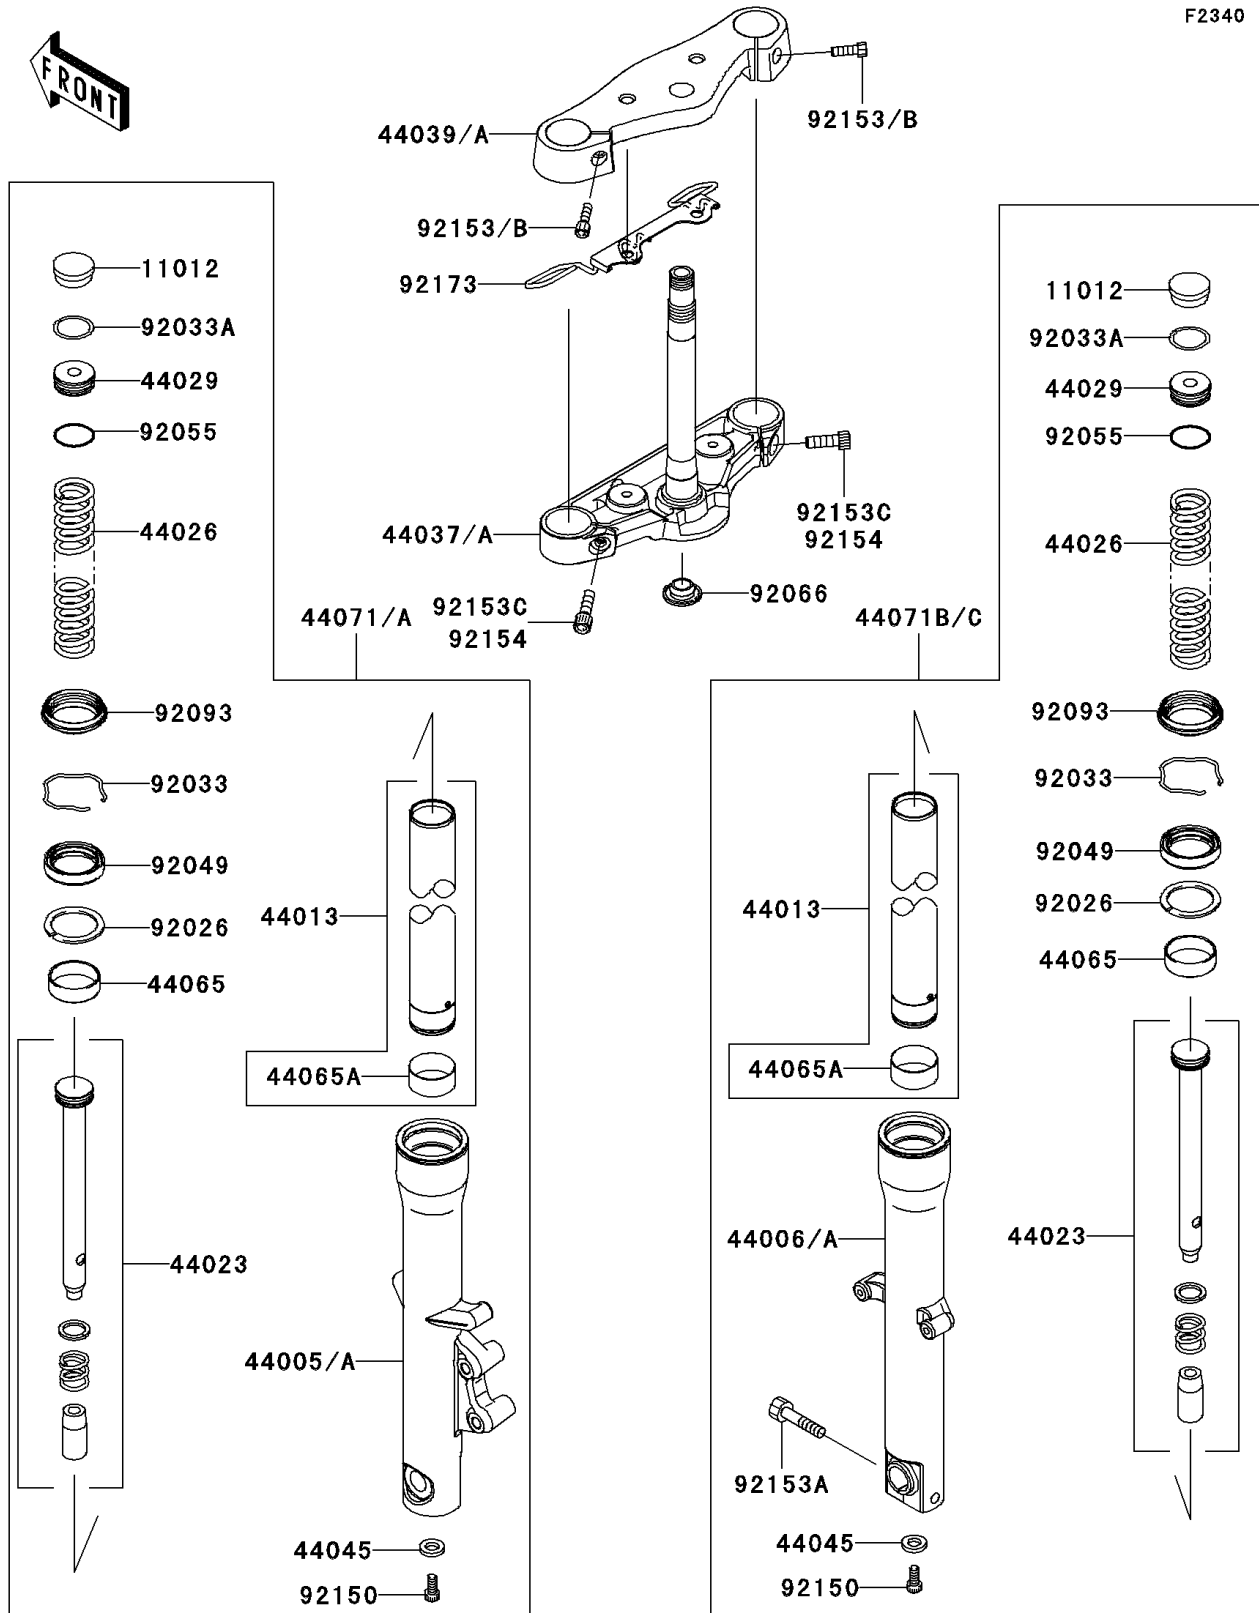

2010 Vulcan® 900 Custom PARTS DIAGRAM

Front Fork

F2340

2010 Vulcan® 900 Custom PARTS LIST

Front Fork

ITEM NAME	PART NUMBER	QUANTITY
CAP,FORK TOP (Ref # 11012)	11012-1618	1
PIPE-LEFT FORK OUTER (Ref # 44005)	44005-0049	1
PIPE-RIGHT FORK OUTER (Ref # 44006A)	44006-0074	1
PIPE-FORK INNER (Ref # 44013)	44013-0049	1
CYLINDER-SET-FORK (Ref # 44023)	44023-0042	1
SPRING-FRONT FORK (Ref # 44026)	44026-0101	1
SEAT-FORK SPRING (Ref # 44029)	44029-0008	1
HOLDER-FORK UNDER (Ref # 44037)	44037-0070	1
HOLDER-FORK UPPER (Ref # 44039)	44039-0062	1
GASKET,FORK CYLINDER BOLT (Ref # 44045)	44045-051	1
BUSHING-FRONT FORK (Ref # 44065)	44065-0019	1
BUSHING-FRONT FORK,INNER PIPE (Ref # 44065A)	44065-1087	1
DAMPER-ASSY,FORK,LH (Ref # 44071)	44071-0459	1
DAMPER-ASSY,FORK,RH (Ref # 44071C)	44071-0663	1
SPACER,FORK (Ref # 92026)	92026-0090	1
RING-SNAP (Ref # 92033)	92033-1222	1
RING-SNAP,SPRING SEAT (Ref # 92033A)	92033-1223	1
SEAL-OIL (Ref # 92049)	92049-0058	1
RING-O,SPRING SEAT (Ref # 92055)	92055-1363	1
PLUG (Ref # 92066)	92066-0078	1
SEAL,DUST (Ref # 92093)	92093-0035	1
BOLT,SOCKET,8X18 (Ref # 92150)	92150-1432	1
BOLT,SOCKET,8X30 (Ref # 92153)	92153-0500	1
BOLT (Ref # 92153A)	92153-0533	1
BOLT,SOCKET,10X25 (Ref # 92153C)	92153-1376	1
CLAMP (Ref # 92173)	92173-0165	1