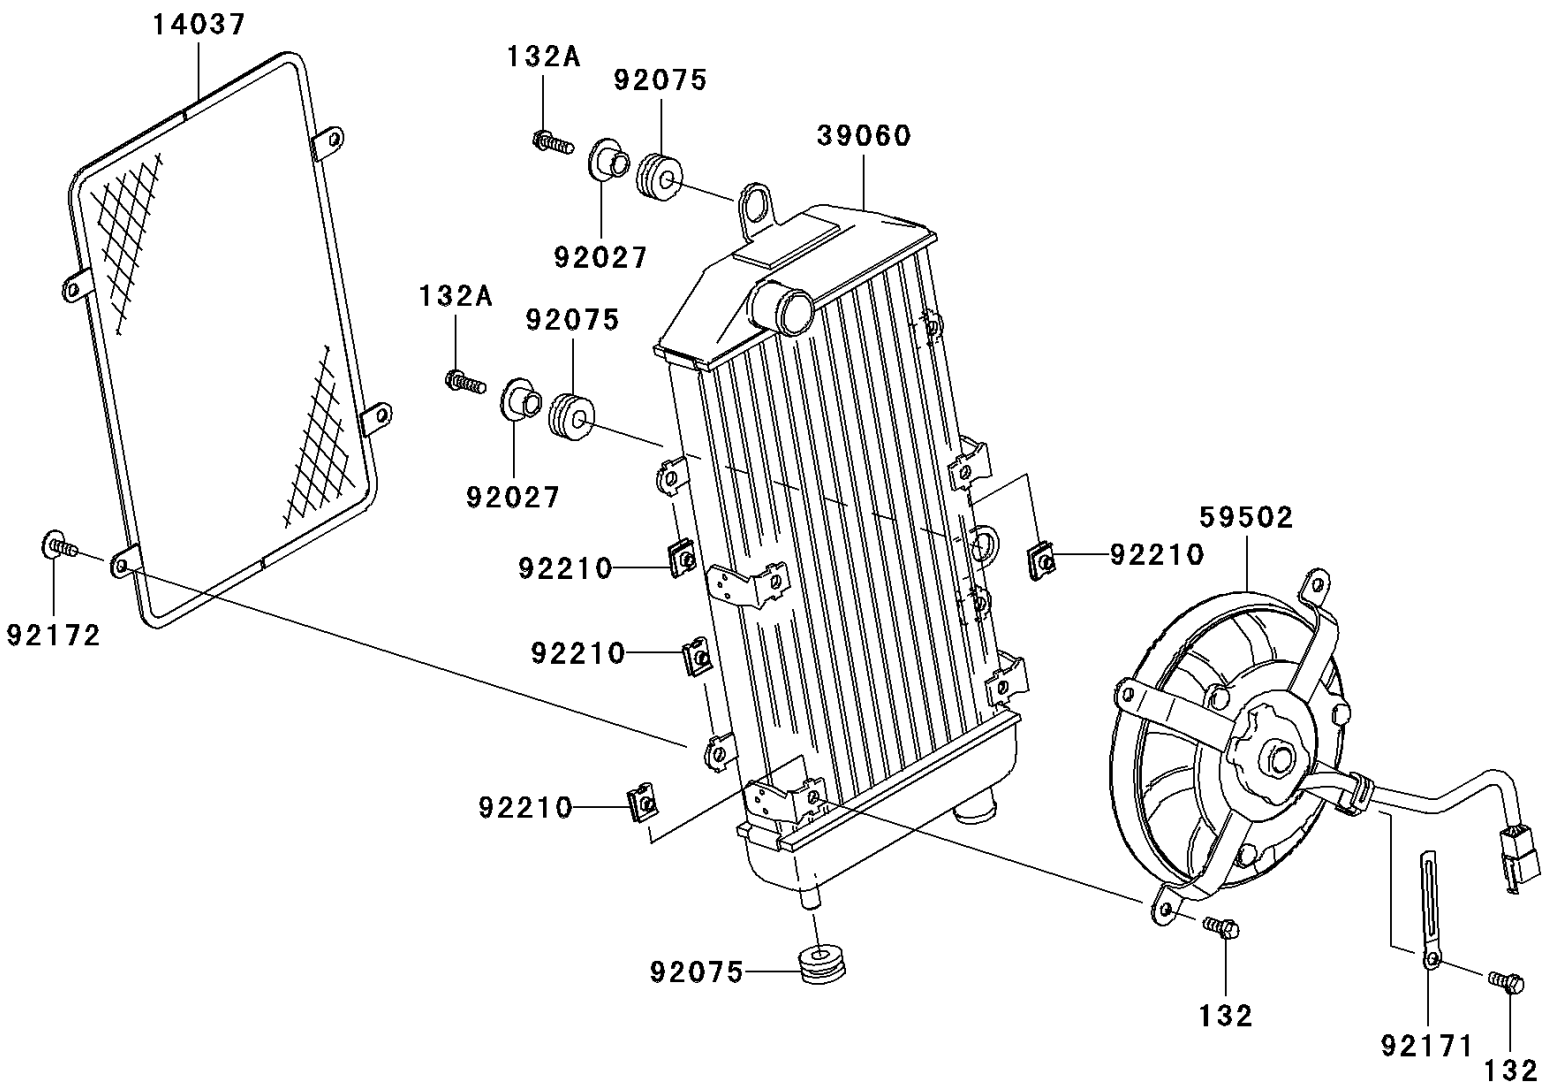

## 2010 Vulcan® 900 Custom PARTS DIAGRAM

Radiator

E3032

## 2010 Vulcan® 900 Custom PARTS LIST

Radiator

ITEM NAME	PART NUMBER	QUANTITY
BOLT-FLANGED-SMALL,6X14 (Ref # 132)	132BB0614	1
BOLT-FLANGED-SMALL,6X20 (Ref # 132A)	132BB0620	1
SCREEN (Ref # 14037)	14037-0046	1
RADIATOR (Ref # 39060)	39060-0029	1
FAN-ASSY (Ref # 59502)	59502-0023	1
COLLAR,L=13.1,BLACK (Ref # 92027)	92027-1450	1
DAMPER (Ref # 92075)	92075-1690	1
CLAMP (Ref # 92171)	92171-0791	1
SCREW,6X14 (Ref # 92172)	92172-0004	1
NUT (Ref # 92210)	92210-1323	1