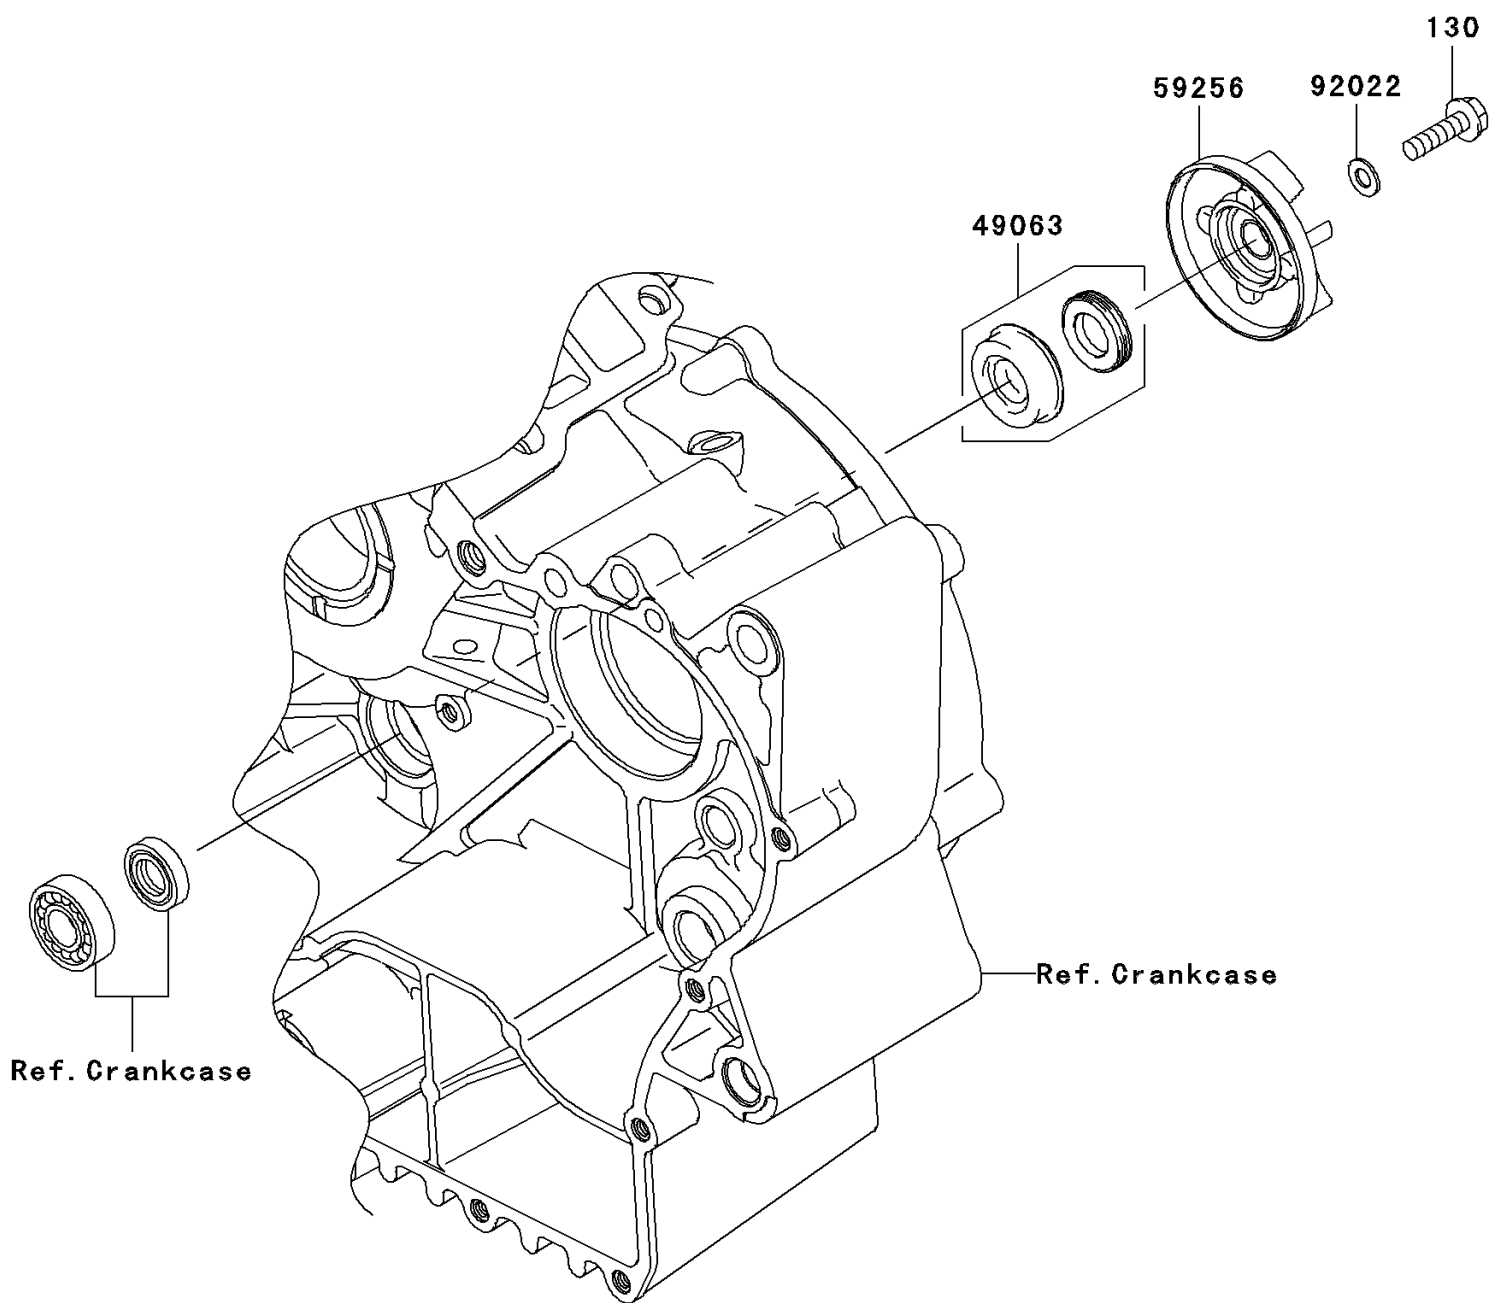

2010 Vulcan® 900 Custom PARTS DIAGRAM

Water Pump

E3031

2010 Vulcan® 900 Custom PARTS LIST

Water Pump

ITEM NAME	PART NUMBER	QUANTITY
BOLT-FLANGED,6X22 (Ref # 130)	130BA0622	1
SEAL-MECHANICAL,WATER (Ref # 49063)	49063-1055	1
IMPELLER (Ref # 59256)	59256-1073	1
WASHER,6.1X12X1 (Ref # 92022)	92022-077	1