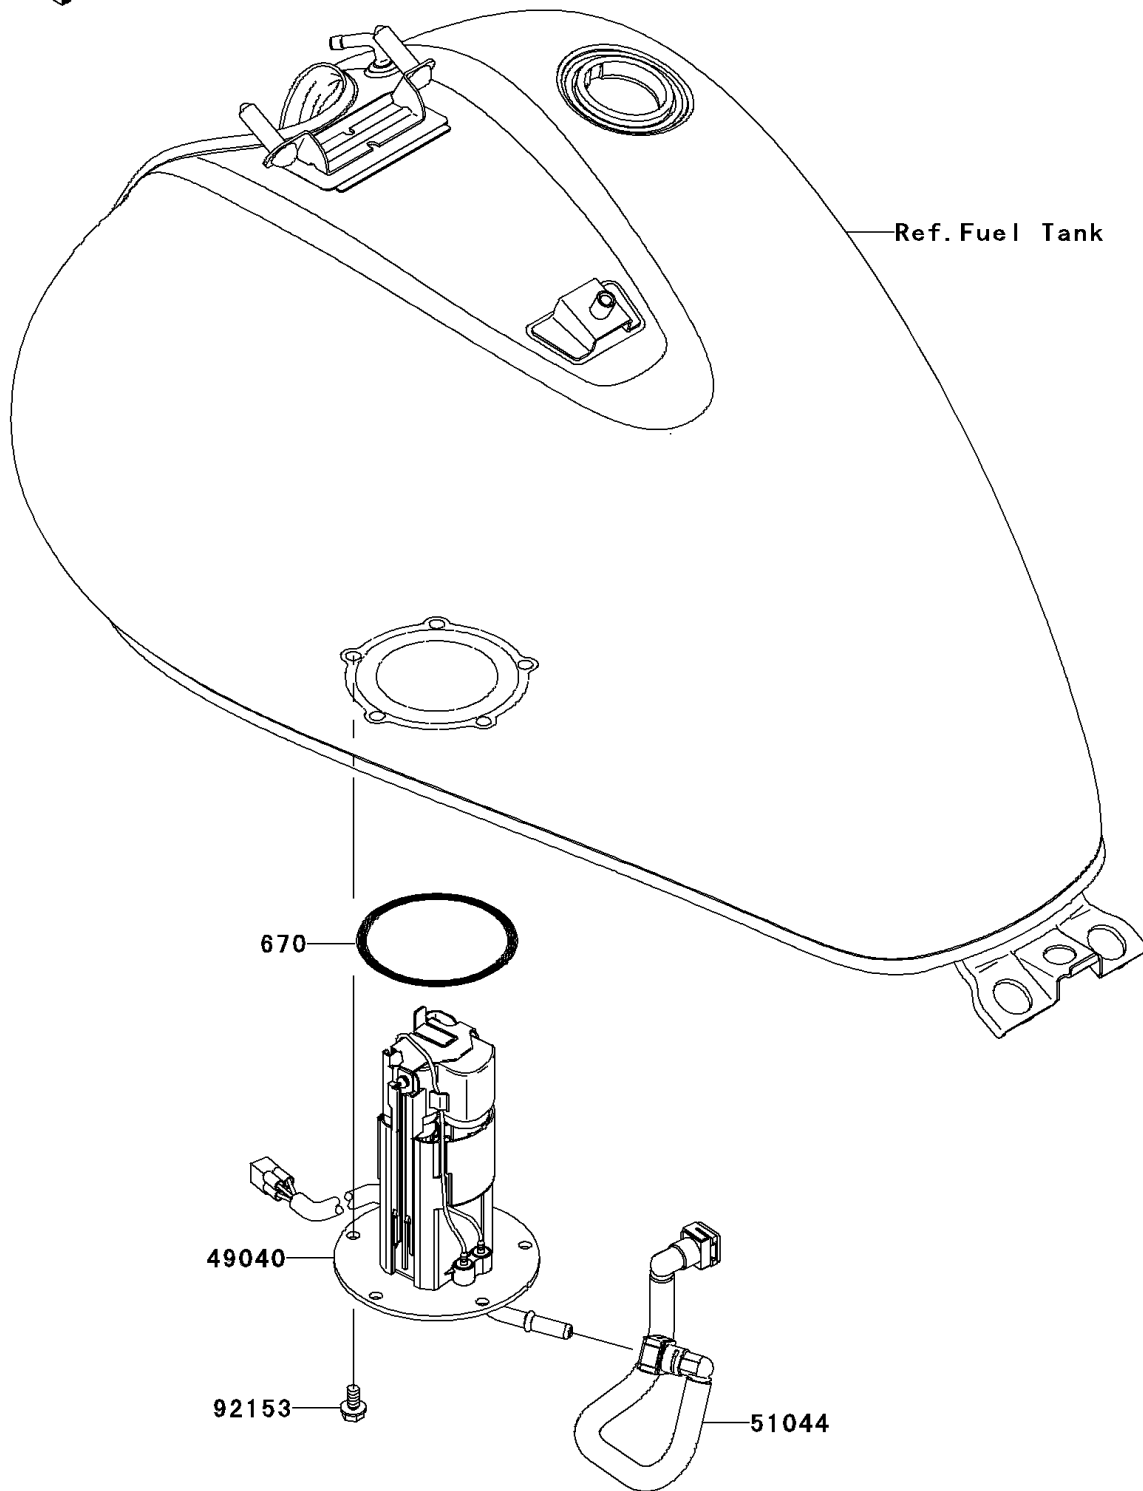

2010 Vulcan® 900 Custom PARTS DIAGRAM

Fuel Pump

E1520

2010 Vulcan® 900 Custom PARTS LIST

Fuel Pump

ITEM NAME	PART NUMBER	QUANTITY
O RING (Ref # 670)	670E5075	1
PUMP-FUEL (Ref # 49040)	49040-0022	1
TUBE-ASSY,FUEL (Ref # 51044)	51044-0027	1
BOLT,FLANGED,6X12 (Ref # 92153)	92153-1283	1