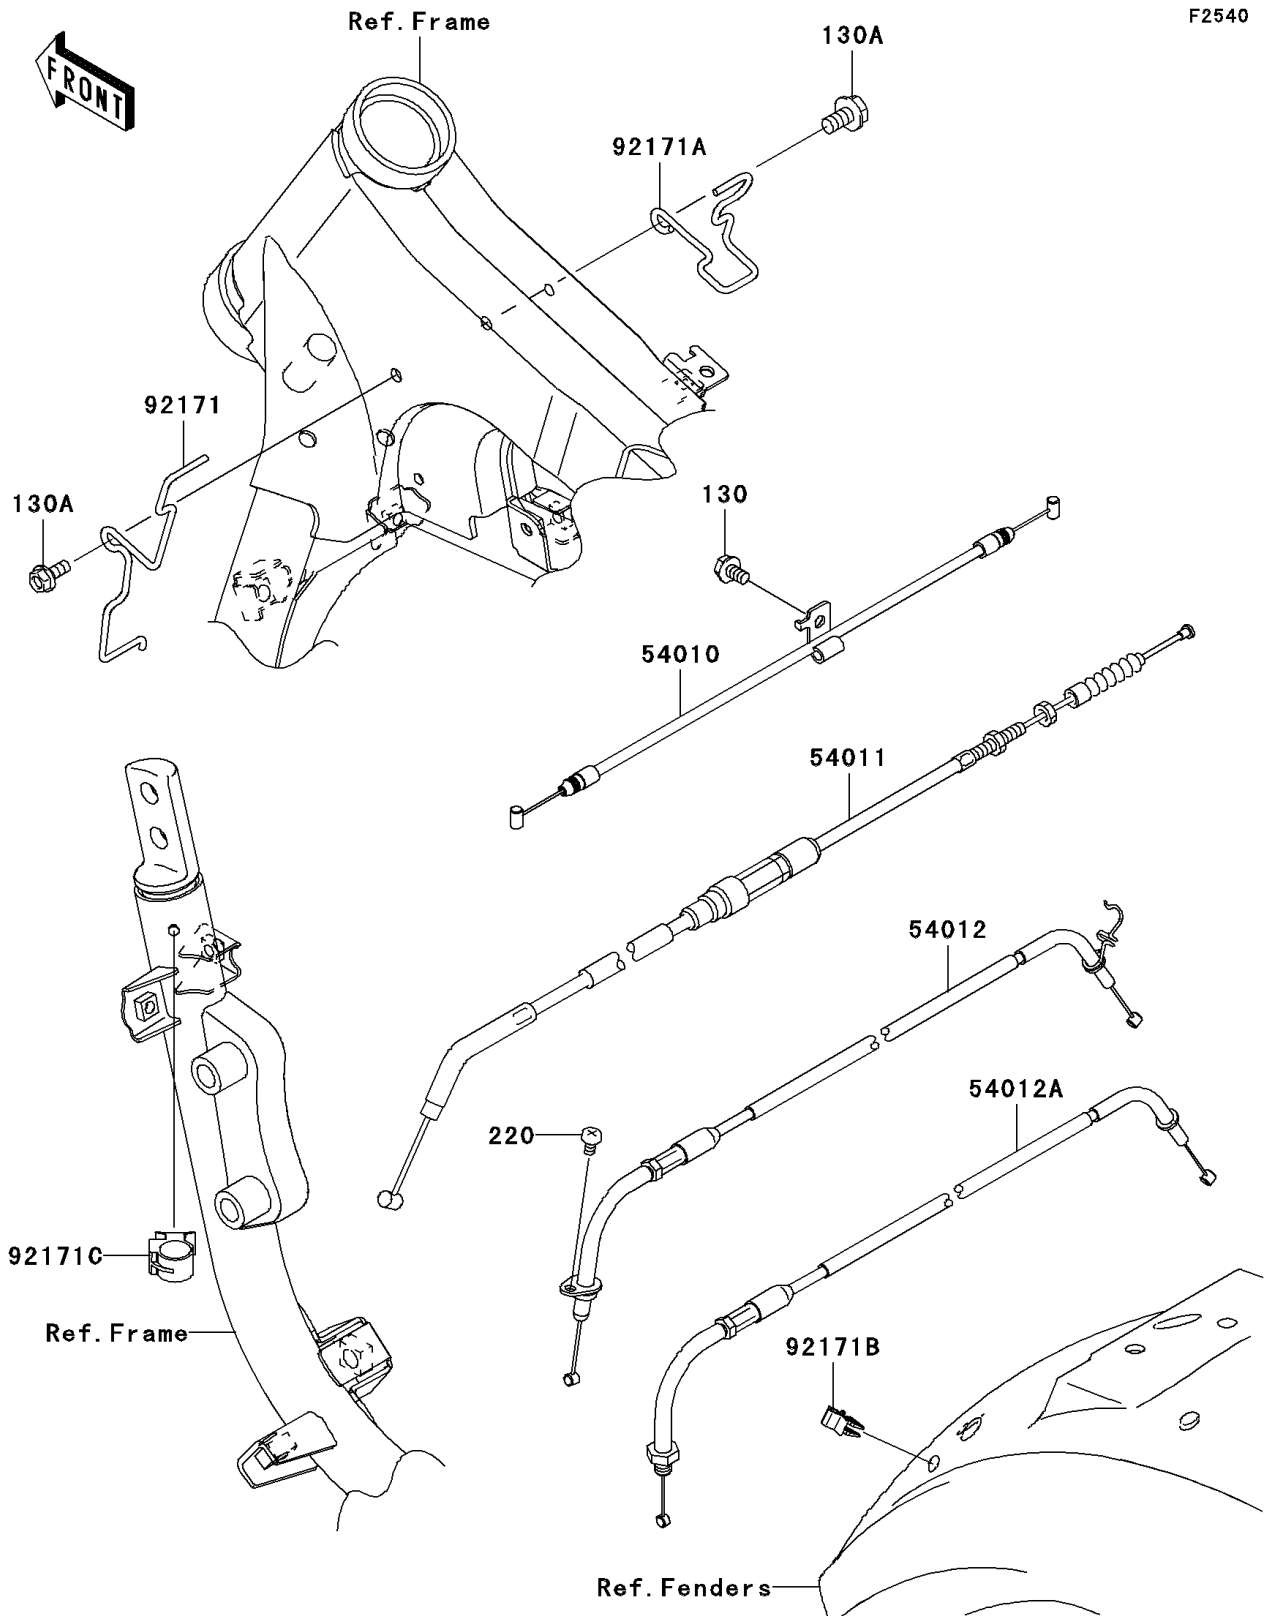

## 2007 Vulcan® 900 Custom PARTS DIAGRAM

Cables

## 2007 Vulcan® 900 Custom PARTS LIST

### Cables

ITEM NAME	PART NUMBER	QUANTITY
BOLT-FLANGED,6X10 (Ref # 130)	130BB0610	1
BOLT-FLANGED,6X14 (Ref # 130A)	130BB0614	1
SCREW-PAN-CROSS,5X8 (Ref # 220)	220AB0508	1
CABLE,SEAT LOCK (Ref # 54010)	54010-0065	1
CABLE-CLUTCH (Ref # 54011)	54011-0069	1
CABLE-THROTTLE,OPENING (Ref # 54012)	54012-0180	1
CABLE-THROTTLE,CLOSING (Ref # 54012A)	54012-0181	1
CLAMP,FR,LH (Ref # 92171)	92171-0597	1
CLAMP,FR,RH (Ref # 92171A)	92171-0605	1
CLAMP (Ref # 92171B)	92171-0834	1
CLAMP,DIA=15 (Ref # 92171C)	92171-1424	1