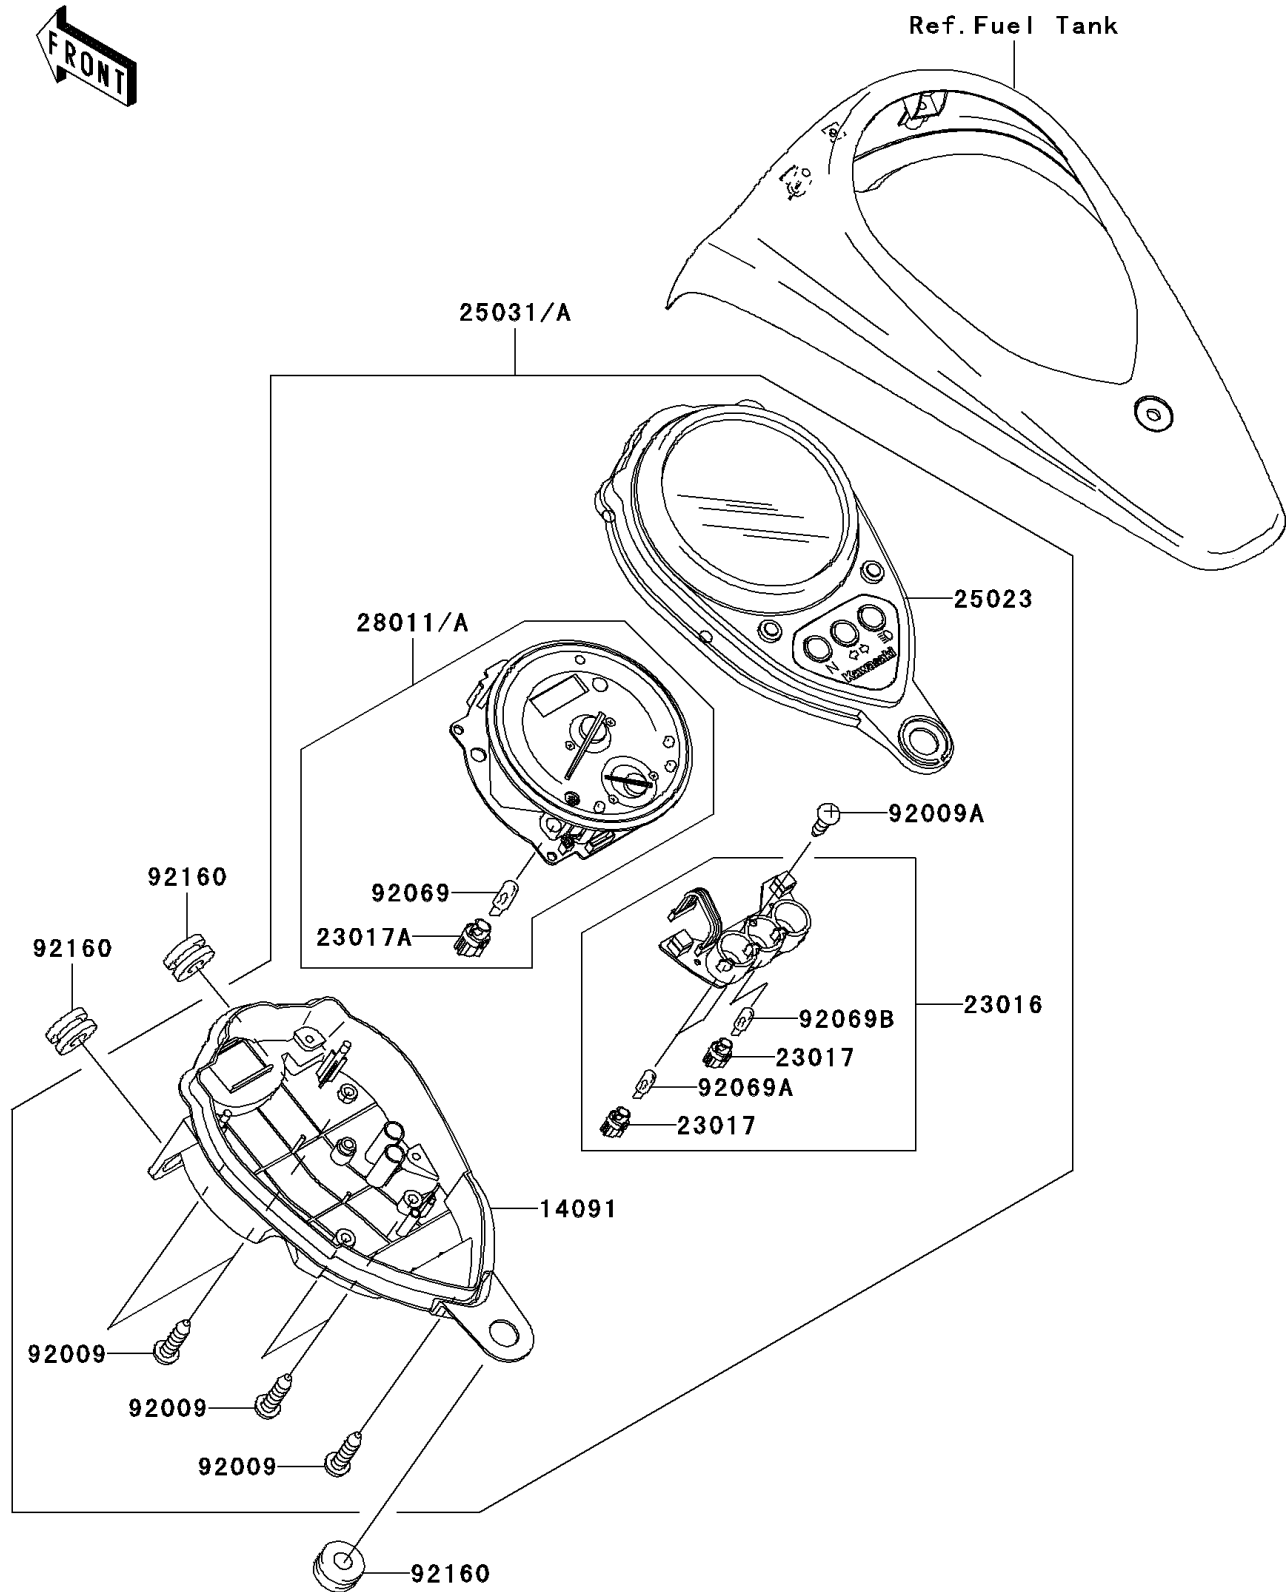

2007 Vulcan® 900 Custom PARTS DIAGRAM

Meter(s)

F2530

2007 Vulcan® 900 Custom PARTS LIST

Meter(s)

ITEM NAME	PART NUMBER	QUANTITY
COVER,METER,LWR (Ref # 14091)	14091-1215	1
LAMP-ASSY (Ref # 23016)	23016-1186	1
SOCKET,WEDGE BASE,T-5 (Ref # 23017)	23017-1063	1
SOCKET (Ref # 23017A)	23017-1064	1
COVER-METER CASE,UPP (Ref # 25023)	25023-0017	1
SCREW,TAPPING,4X16 (Ref # 92009)	92009-1163	1
SCREW,TAPPING,4X14 (Ref # 92009A)	92009-1503	1
BULB,12V 3W,T6.5 (Ref # 92069)	92069-1068	1
BULB,12V 2W,T5 (Ref # 92069A)	92069-1105	1
BULB,12V 1.4W,T5 (Ref # 92069B)	92069-1117	1
DAMPER (Ref # 92160)	92160-1162	1
METER-ASSY,MPH (Ref # 25031)	25031-0103	1
METER-ASSY,KPH (Ref # 25031A)	25031-0104	1
METER,SPEED&FUEL,MPH (Ref # 28011)	28011-0048	1
METER,SPEED&FUEL,KPH (Ref # 28011A)	28011-0049	1