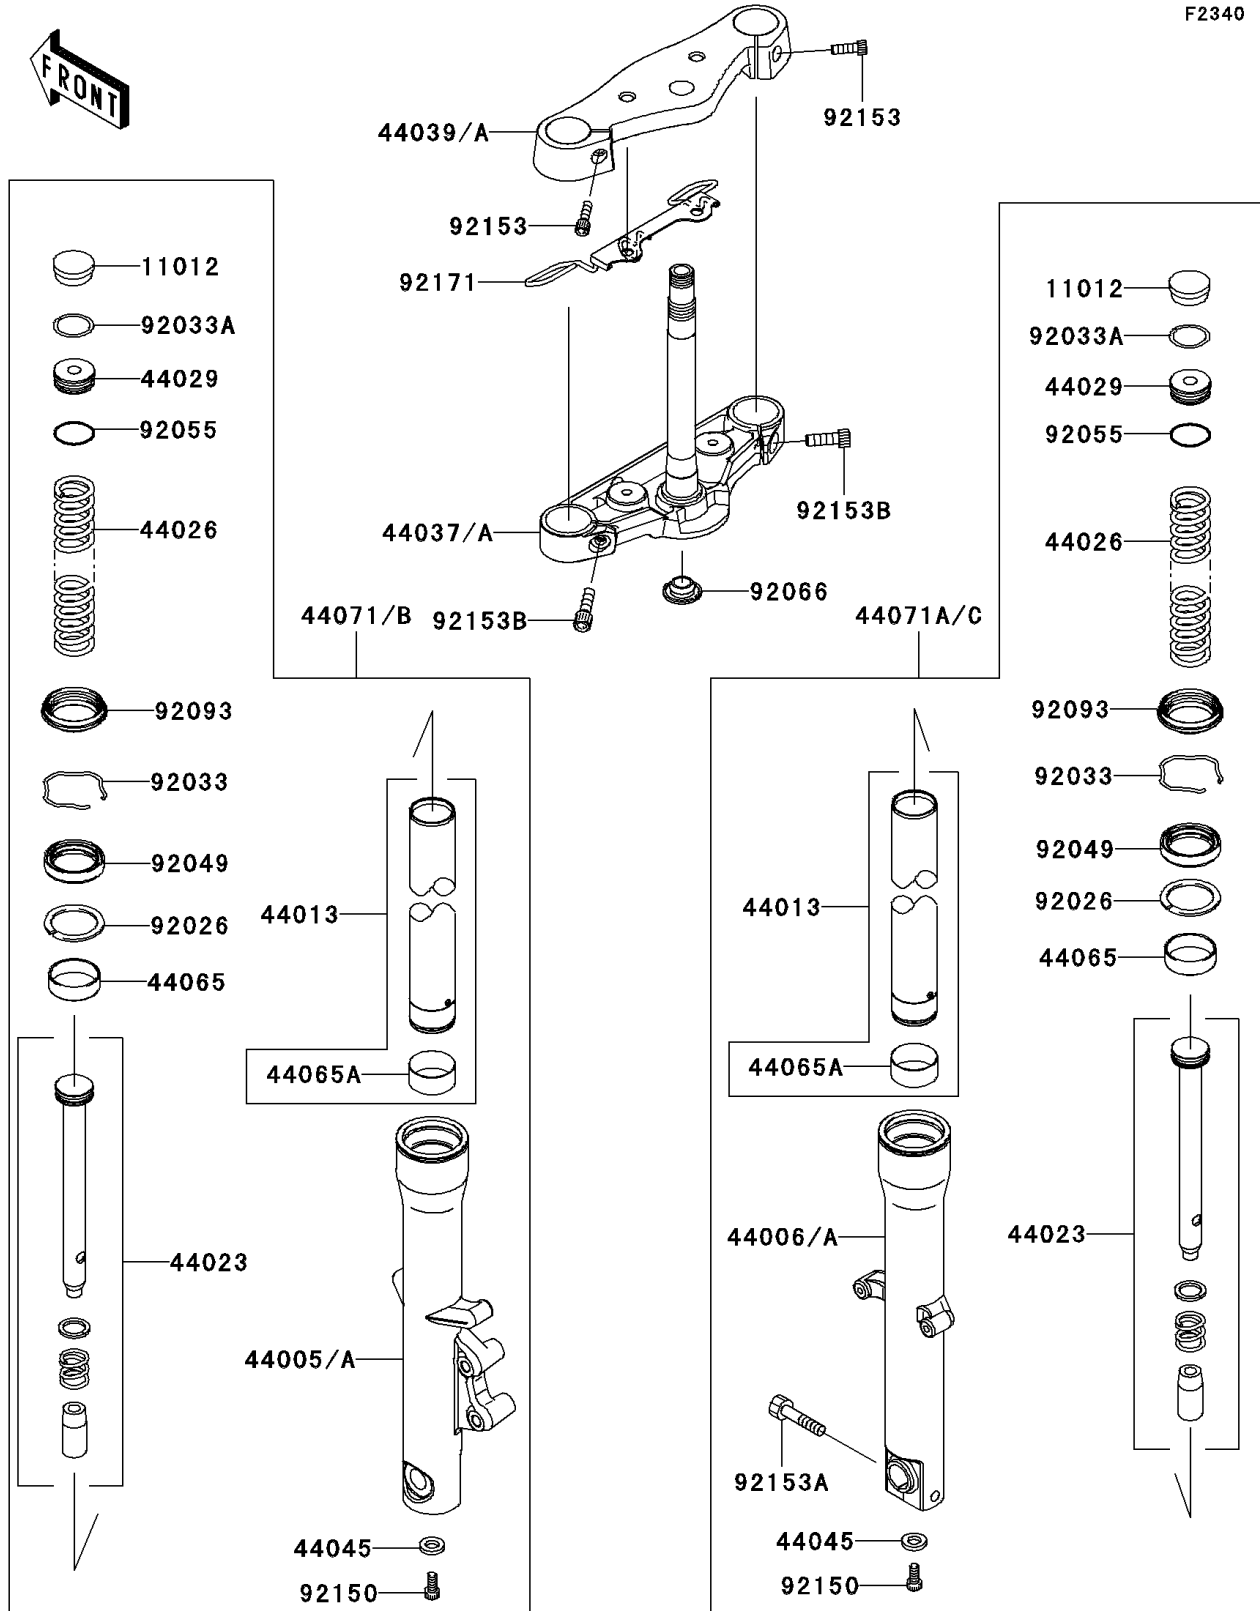

## 2007 Vulcan® 900 Custom PARTS DIAGRAM

Front Fork

F2340

## 2007 Vulcan® 900 Custom PARTS LIST

### Front Fork

ITEM NAME	PART NUMBER	QUANTITY
CAP,FORK TOP (Ref # 11012)	11012-1618	1
PIPE-LEFT FORK OUTER (Ref # 44005)	44005-0049	1
PIPE-RIGHT FORK OUTER (Ref # 44006)	44006-0048	1
PIPE-FORK INNER (Ref # 44013)	44013-0049	1
CYLINDER-SET-FORK (Ref # 44023)	44023-0042	1
SPRING-FRONT FORK (Ref # 44026)	44026-0101	1
SEAT-FORK SPRING (Ref # 44029)	44029-0008	1
HOLDER-FORK UNDER (Ref # 44037)	44037-0070	1
HOLDER-FORK UPPER (Ref # 44039)	44039-0062	1
GASKET,FORK CYLINDER BOLT (Ref # 44045)	44045-051	1
BUSHING-FRONT FORK (Ref # 44065)	44065-0019	1
BUSHING-FRONT FORK,INNER PIPE (Ref # 44065A)	44065-1087	1
DAMPER-ASSY,FORK,LH (Ref # 44071)	44071-0459	1
DAMPER-ASSY,FORK,RH (Ref # 44071A)	44071-0460	1
SPACER,FORK (Ref # 92026)	92026-0090	1
RING-SNAP (Ref # 92033)	92033-1222	1
RING-SNAP,SPRING SEAT (Ref # 92033A)	92033-1223	1
SEAL-OIL (Ref # 92049)	92049-0058	1
RING-O,SPRING SEAT (Ref # 92055)	92055-1363	1
PLUG (Ref # 92066)	92066-0078	1
SEAL,DUST (Ref # 92093)	92093-0035	1
BOLT,SOCKET,8X18 (Ref # 92150)	92150-1432	1
BOLT,SOCKET,8X30 (Ref # 92153)	92153-0500	1
BOLT (Ref # 92153A)	92153-0533	1
BOLT,SOCKET,10X25 (Ref # 92153B)	92153-1376	1
CLAMP (Ref # 92171)	92171-0580	1