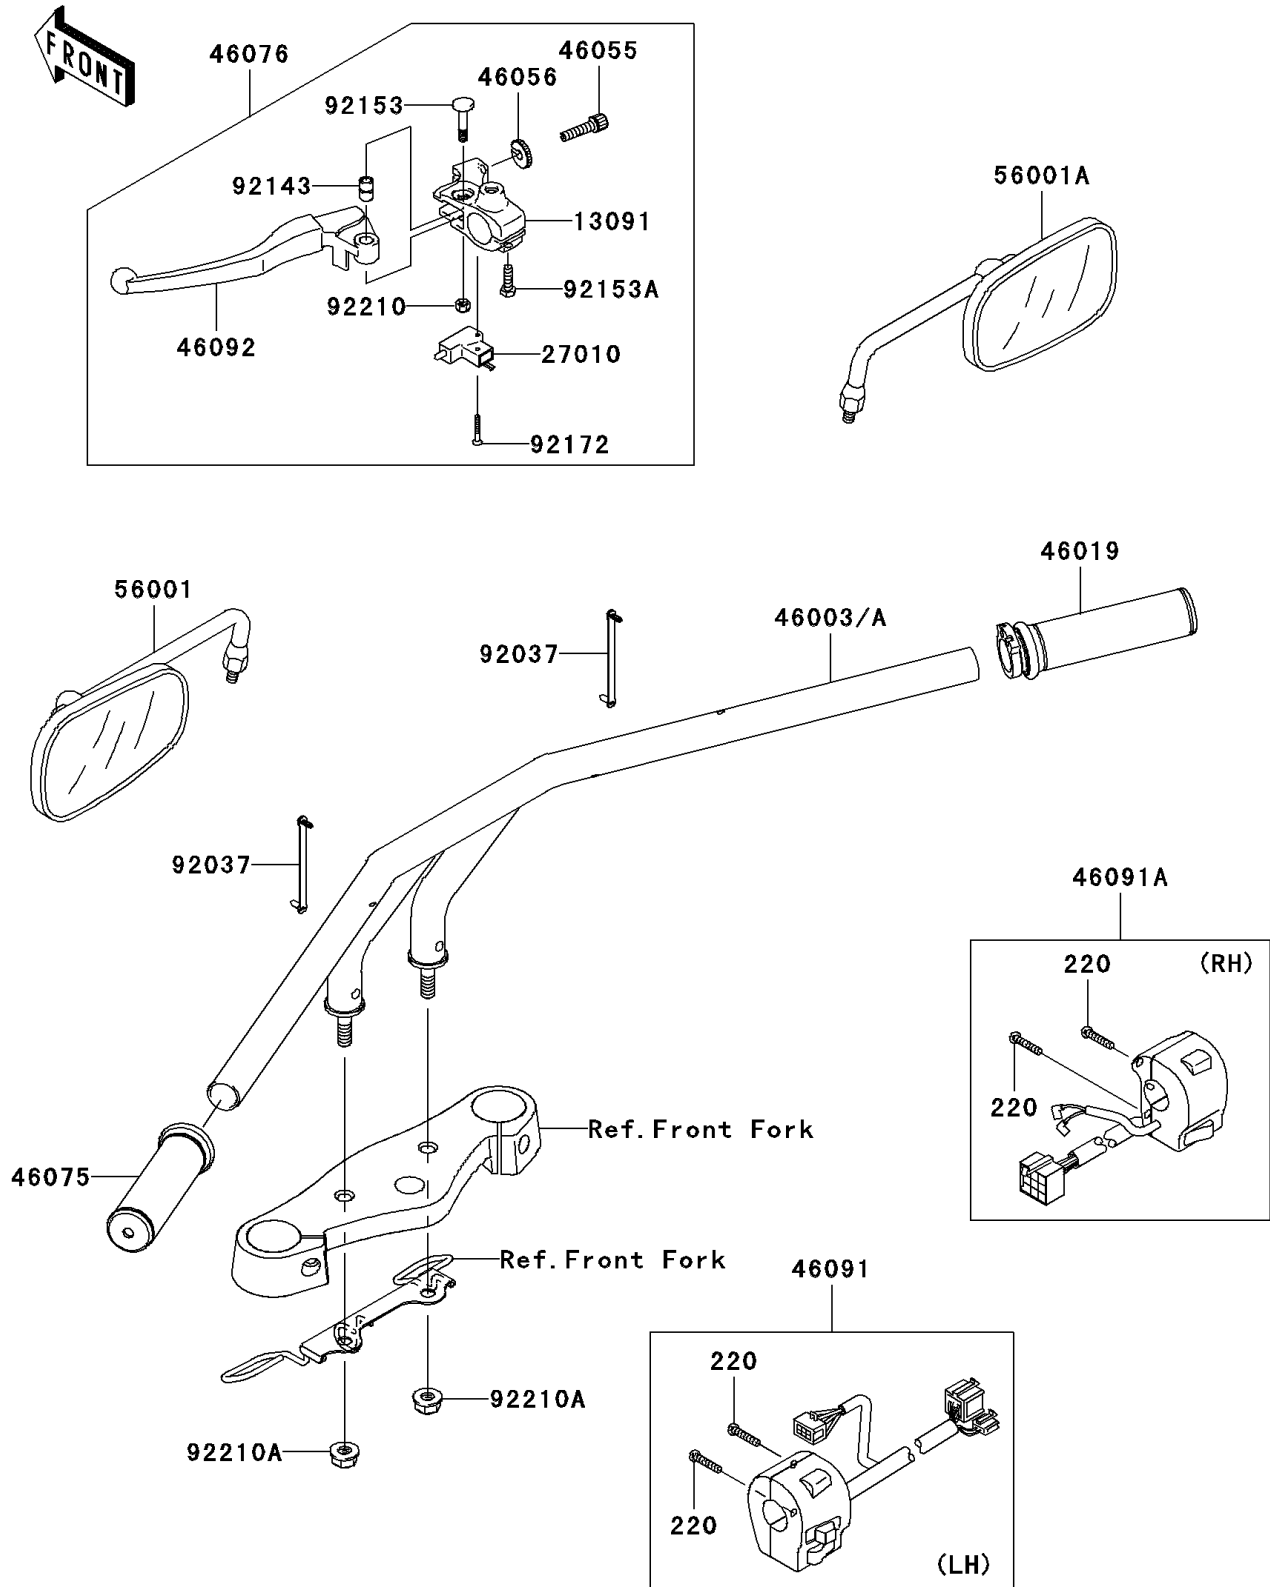

## 2007 Vulcan® 900 Custom PARTS DIAGRAM

Handlebar

F2310

## 2007 Vulcan® 900 Custom PARTS LIST

Handlebar

ITEM NAME	PART NUMBER	QUANTITY
SCREW-PAN-CROSS,5X25 (Ref # 220)	220R0525	1
HOLDER,CLUTCH LEVER (Ref # 13091)	13091-1632	1
SWITCH,CLUTCH (Ref # 27010)	27010-1268	1
HANDLE (Ref # 46003)	46003-0115	1
GRIP-ASSY,THROTTLE (Ref # 46019)	46019-1123	1
SCREW,CABLE ADJUST,8MM (Ref # 46055)	46055-003	1
NUT,CABLE ADJUST LOCK,8MM (Ref # 46056)	46056-005	1
GRIP,LH (Ref # 46075)	46075-1212	1
LEVER-ASSY-GRIP,CLUTCH (Ref # 46076)	46076-0010	1
HOUSING-ASSY-CONTROL,LH (Ref # 46091)	46091-0070	1
HOUSING-ASSY-CONTROL,RH (Ref # 46091A)	46091-0099	1
LEVER-GRIP,CLUCTH (Ref # 46092)	46092-1204	1
MIRROR-ASSY,LH (Ref # 56001)	56001-0088	1
MIRROR-ASSY,RH (Ref # 56001A)	56001-0104	1
CLAMP,SPEED,L=58 (Ref # 92037)	92037-1163	1
COLLAR (Ref # 92143)	92143-1351	1
BOLT,LEVER SET (Ref # 92153)	92153-0716	1
BOLT,6X20 (Ref # 92153A)	92153-0721	1
SCREW,3X20 (Ref # 92172)	92172-0164	1
NUT,LOCK,6MM (Ref # 92210)	92210-0006	1
NUT,LOCK,FLANGED,10MM (Ref # 92210A)	92210-1139	1