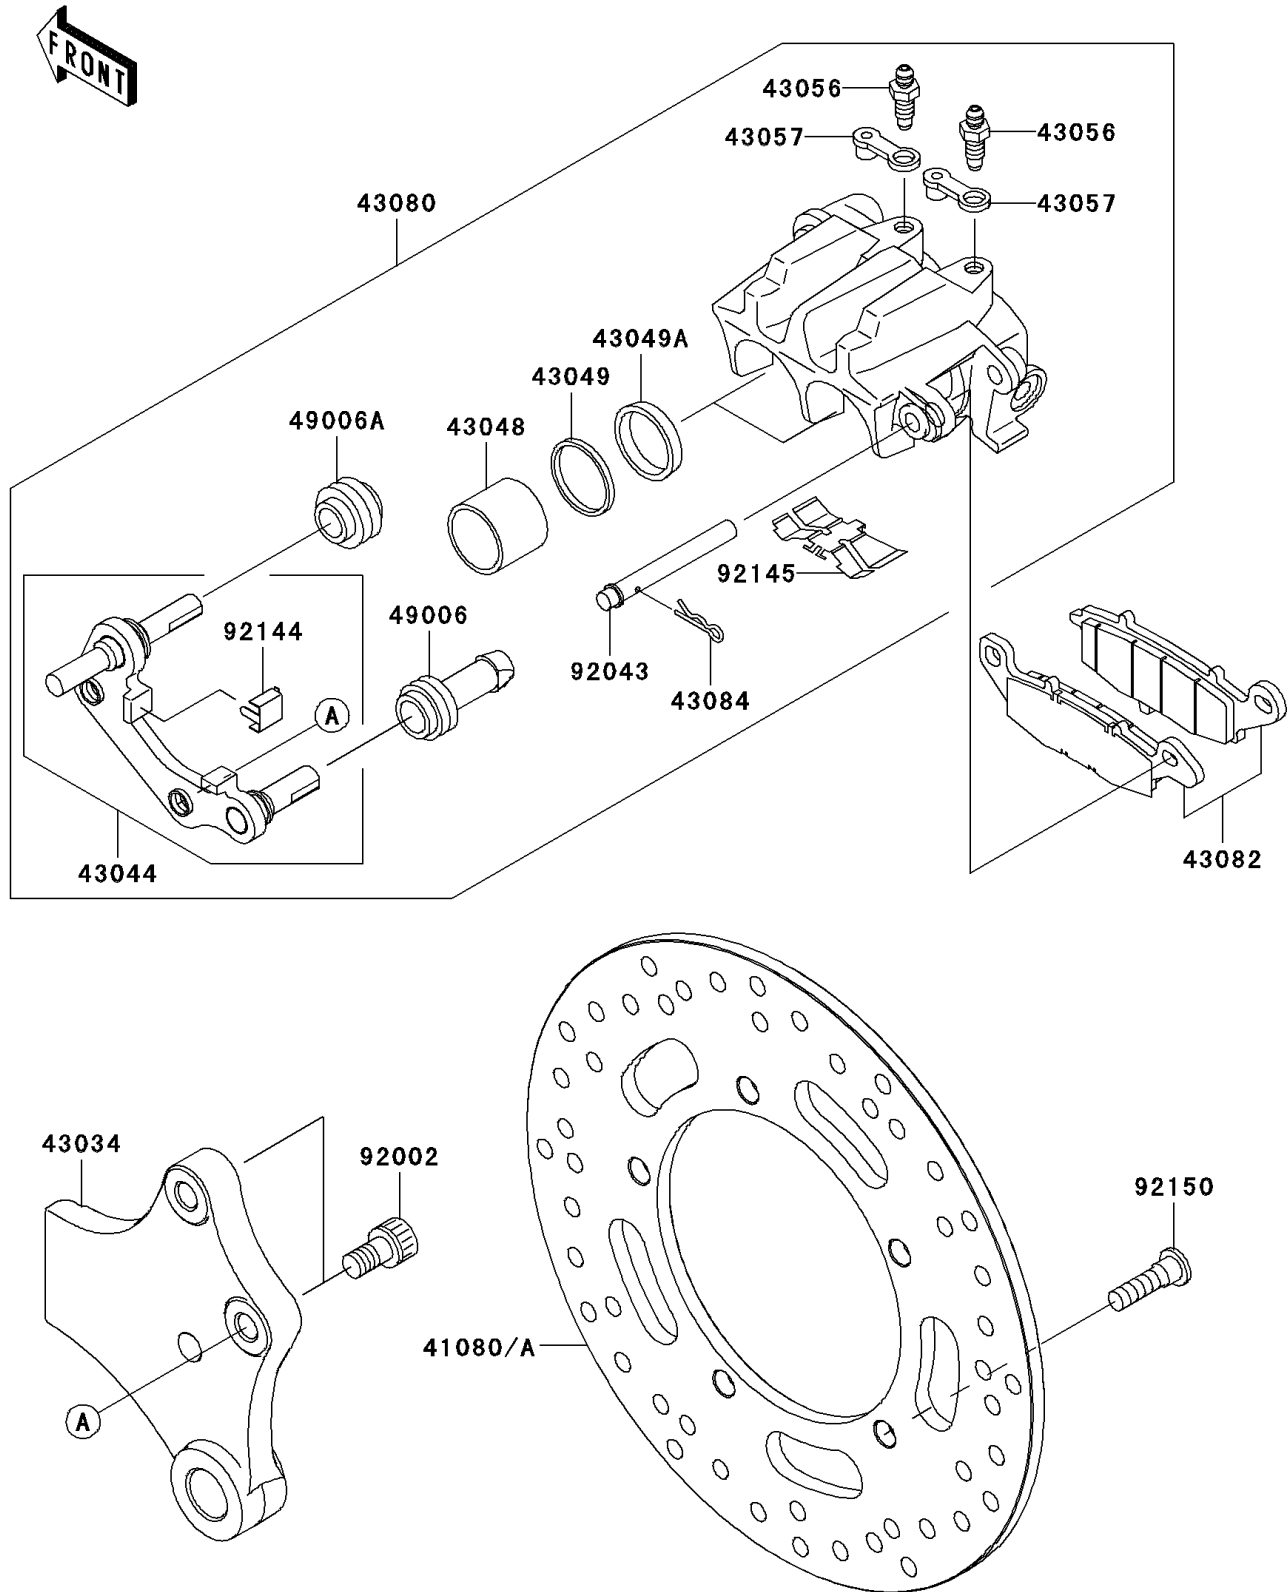

2007 Vulcan® 900 Custom PARTS DIAGRAM

Rear Brake

F2294

2007 Vulcan® 900 Custom PARTS LIST

Rear Brake

ITEM NAME	PART NUMBER	QUANTITY
DISC,RR,SILVER (Ref # 41080)	41080-0093-CM	1
HOLDER-BRAKE,REAR CALIPER (Ref # 43034)	43034-0014	1
HOLDER-COMP-CALIPER,RR (Ref # 43044)	43044-1134	1
PISTON-CALIPER (Ref # 43048)	43048-1094	1
PACKING (Ref # 43049)	43049-1068	1
PACKING,PISTON SEAL (Ref # 43049A)	43049-1092	1
BREATHER-BRAKE (Ref # 43056)	43056-1054	1
CAP-BREATHER (Ref # 43057)	43057-003	1
CALIPER-SUB-ASSY,RR,BLACK (Ref # 43080)	43080-5098-DJ	1
PAD-ASSY-BRAKE (Ref # 43082)	43082-0063	1
CLAMP,PAD (Ref # 43084)	43084-003	1
BOOT,CALIPER (Ref # 49006)	49006-1094	1
BOOT,CALIPER (Ref # 49006A)	49006-1095	1
BOLT,SOCKET,10X17 (Ref # 92002)	92002-1713	1
PIN,PAD (Ref # 92043)	92043-1640	1
SPRING,STOPPER (Ref # 92144)	92144-1831	1
SPRING,PAD (Ref # 92145)	92145-1382	1
BOLT,SOCKET,8X30 (Ref # 92150)	92150-1771	1