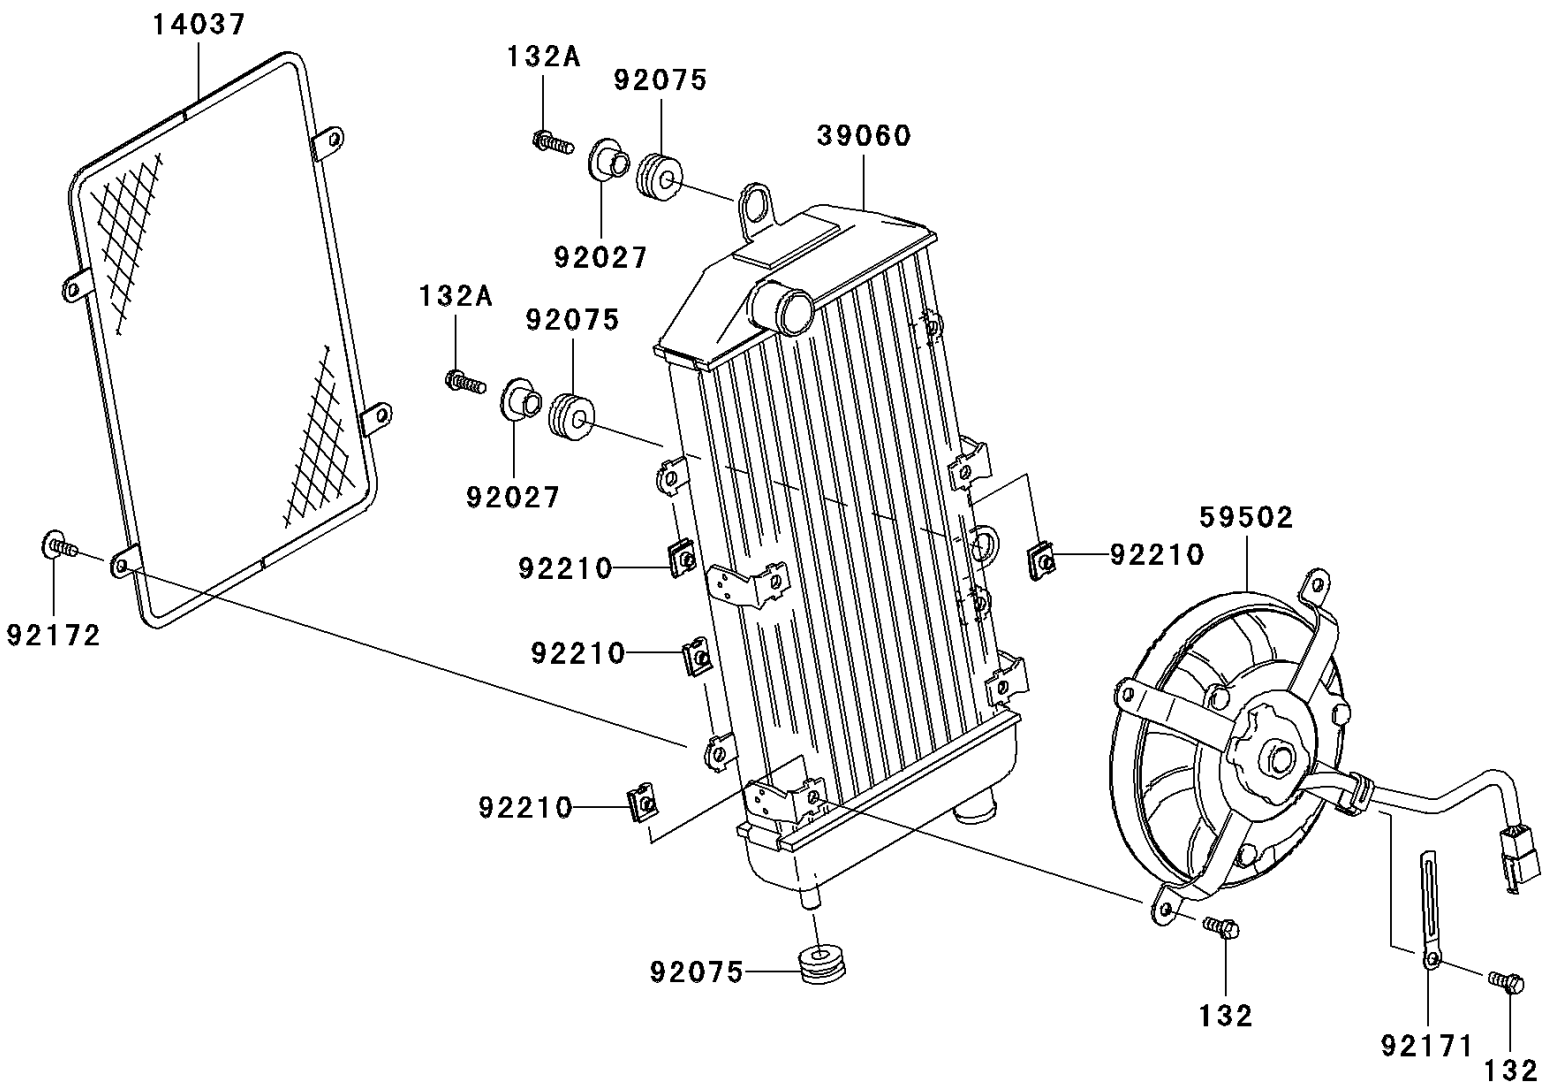

2007 Vulcan® 900 Custom PARTS DIAGRAM

Radiator

E3032

2007 Vulcan® 900 Custom PARTS LIST

Radiator

ITEM NAME	PART NUMBER	QUANTITY
BOLT-FLANGED-SMALL,6X14 (Ref # 132)	132BB0614	1
BOLT-FLANGED-SMALL,6X20 (Ref # 132A)	132BB0620	1
SCREEN (Ref # 14037)	14037-0046	1
RADIATOR (Ref # 39060)	39060-0029	1
FAN-ASSY (Ref # 59502)	59502-0023	1
COLLAR,L=13.1,BLACK (Ref # 92027)	92027-1450	1
DAMPER (Ref # 92075)	92075-1690	1
CLAMP (Ref # 92171)	92171-0791	1
SCREW,6X14 (Ref # 92172)	92172-0004	1
NUT (Ref # 92210)	92210-1323	1