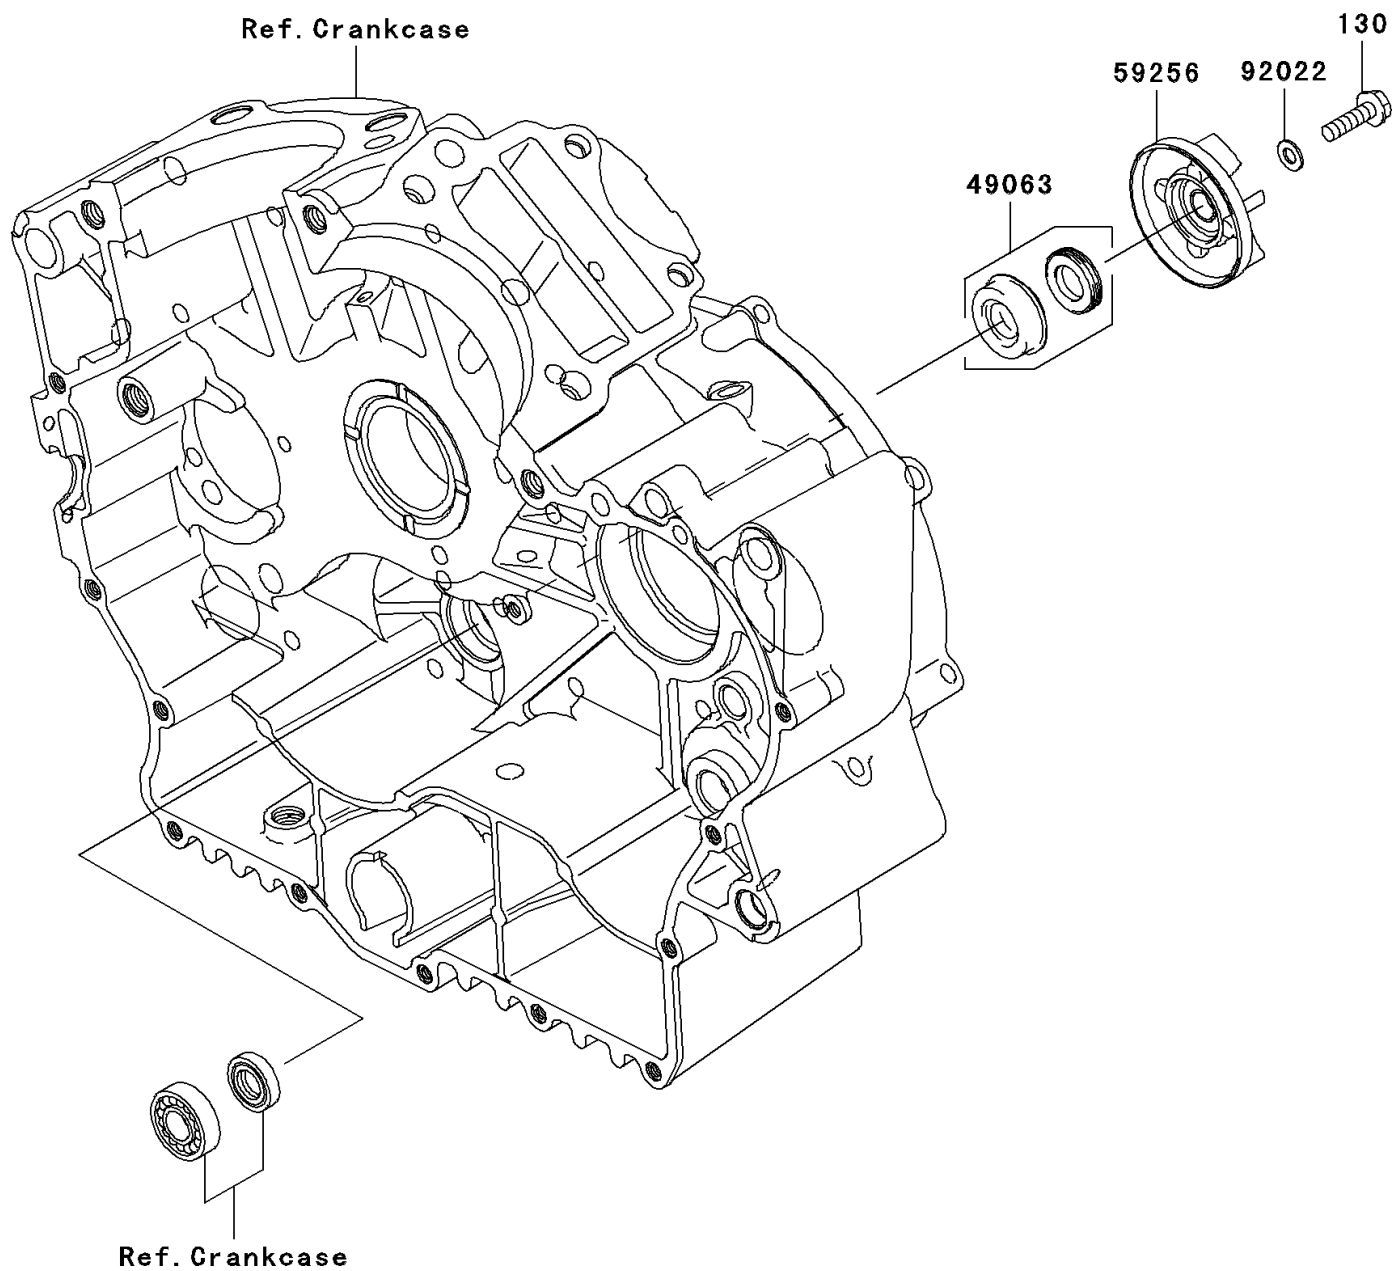

2007 Vulcan® 900 Custom PARTS DIAGRAM

Water Pump

E3031

2007 Vulcan® 900 Custom PARTS LIST

Water Pump

ITEM NAME	PART NUMBER	QUANTITY
BOLT-FLANGED,6X22 (Ref # 130)	130R0622	1
SEAL-MECHANICAL,WATER (Ref # 49063)	49063-1055	1
IMPELLER (Ref # 59256)	59256-1073	1
WASHER,6.1X12X1 (Ref # 92022)	92022-077	1