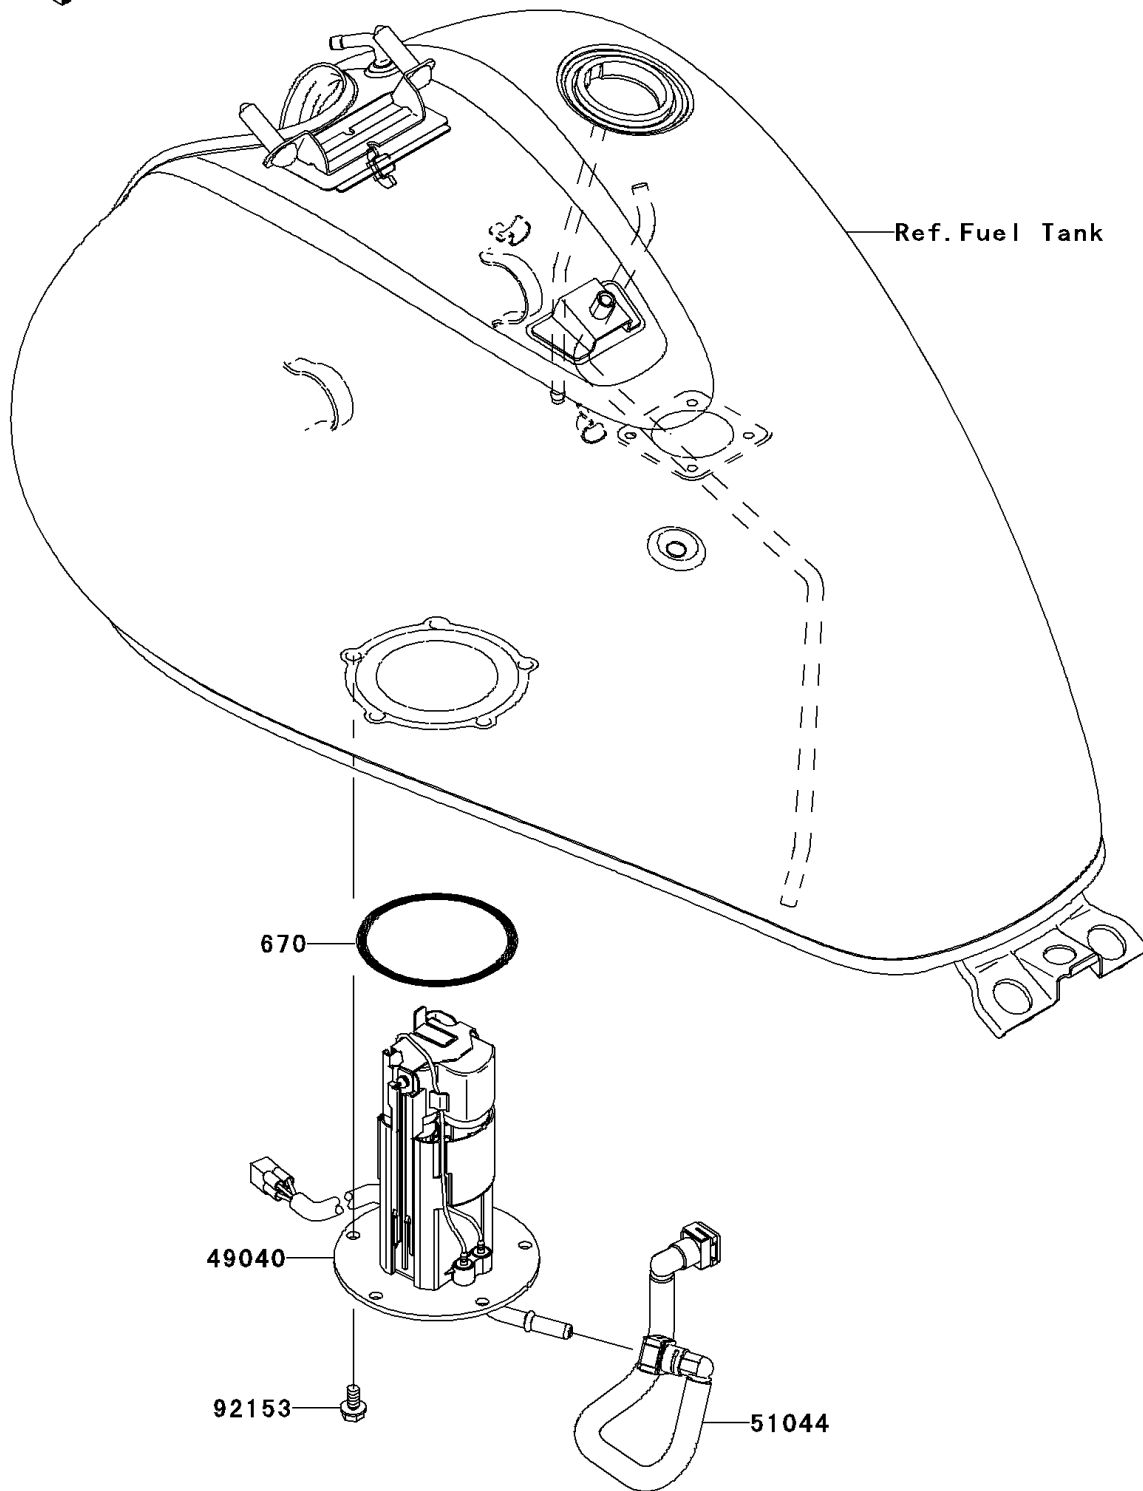

2007 Vulcan® 900 Custom PARTS DIAGRAM

Fuel Pump

E1520

2007 Vulcan® 900 Custom PARTS LIST

Fuel Pump

ITEM NAME	PART NUMBER	QUANTITY
O RING (Ref # 670)	670E5075	1
PUMP-FUEL (Ref # 49040)	49040-0022	1
TUBE-ASSY,FUEL (Ref # 51044)	51044-0027	1
BOLT,FLANGED,6X12 (Ref # 92153)	92153-1283	1