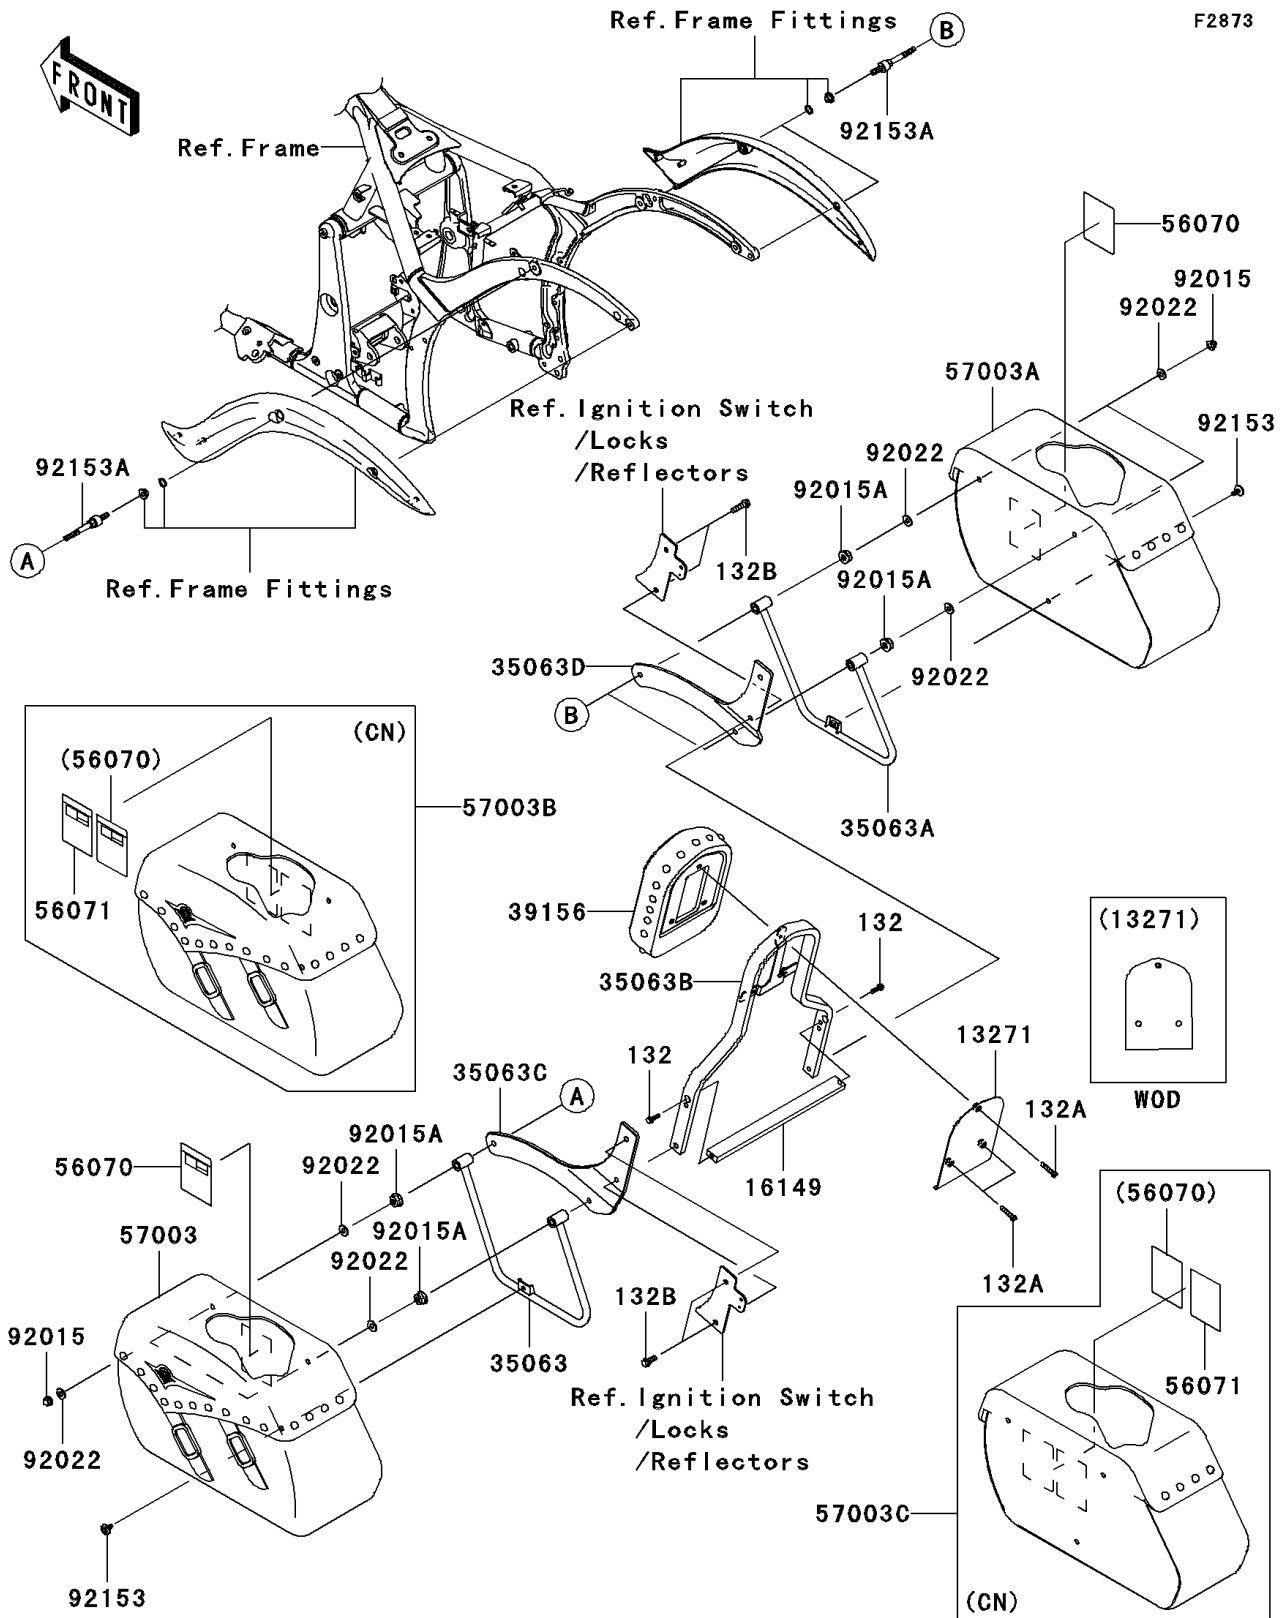

## 2006 Vulcan® 900 Classic LT PARTS DIAGRAM

Saddlebags(D6F-D9F)

## 2006 Vulcan® 900 Classic LT PARTS LIST

Saddlebags(D6F-D9F)

ITEM NAME	PART NUMBER	QUANTITY
BOLT-FLANGED-SMALL,6X20 (Ref # 132)	132BB0620	1
BOLT-FLANGED-SMALL,6X30 (Ref # 132A)	132E0630	1
BOLT-FLANGED-SMALL,8X20 (Ref # 132B)	132E0820	1
PLATE,BACKREST (Ref # 13271)	13271-0728	1
BAR (Ref # 16149)	16149-0032	1
STAY,SIDE BAG,LH (Ref # 35063)	35063-0264	1
STAY,SIDE BAG,RH (Ref # 35063A)	35063-0266	1
STAY,BACKREST (Ref # 35063B)	35063-0346	1
STAY,BACKREST,LH (Ref # 35063C)	35063-0349	1
STAY,BACKREST,RH (Ref # 35063D)	35063-0350	1
PAD,SISSY BAR,BLACK,W/RIVET (Ref # 39156)	39156-0118-MA	1
LABEL-WARNING,SADDLEBAG (Ref # 56070)	56070-0076	1
NUT,CAP,LOCK,8MM,BLACK (Ref # 92015)	92015-1209	1
NUT,FLANGED,8MM (Ref # 92015A)	92015-1409	1
WASHER,8.5X20X1.6,BLACK (Ref # 92022)	92022-1317	1
BOLT,6X16 (Ref # 92153)	92153-0684	1
BOLT (Ref # 92153A)	92153-1544	1
LABEL-WARNING,SADDLEBAG (Ref # 56071)	56071-0001	1
BAG-ASSY,LH (Ref # 57003)	57003-0009	1
BAG-ASSY,RH (Ref # 57003A)	57003-0010	1
BAG-ASSY,LH (Ref # 57003B)	57003-0015	1
BAG-ASSY,RH (Ref # 57003C)	57003-0016	1